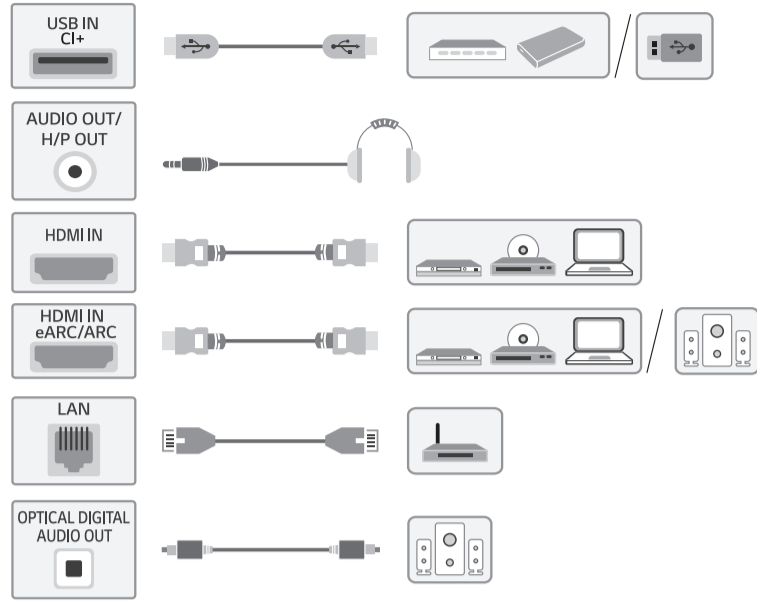

OLED42C3\*

	A	B	C	D	E	F	F-G
	(mm)					(kg)	
OLED42C31LA							
OLED42C32LA							
OLED42C34LA	932	577	170	540	41.1	10.1	9.8
OLED42C35LA							
OLED42C37LA							
OLED42C38LA							
OLED42C3RLA							

A	B	C x D (mm)	E
OLW480B	OLED42C3*	300 x 200	M6