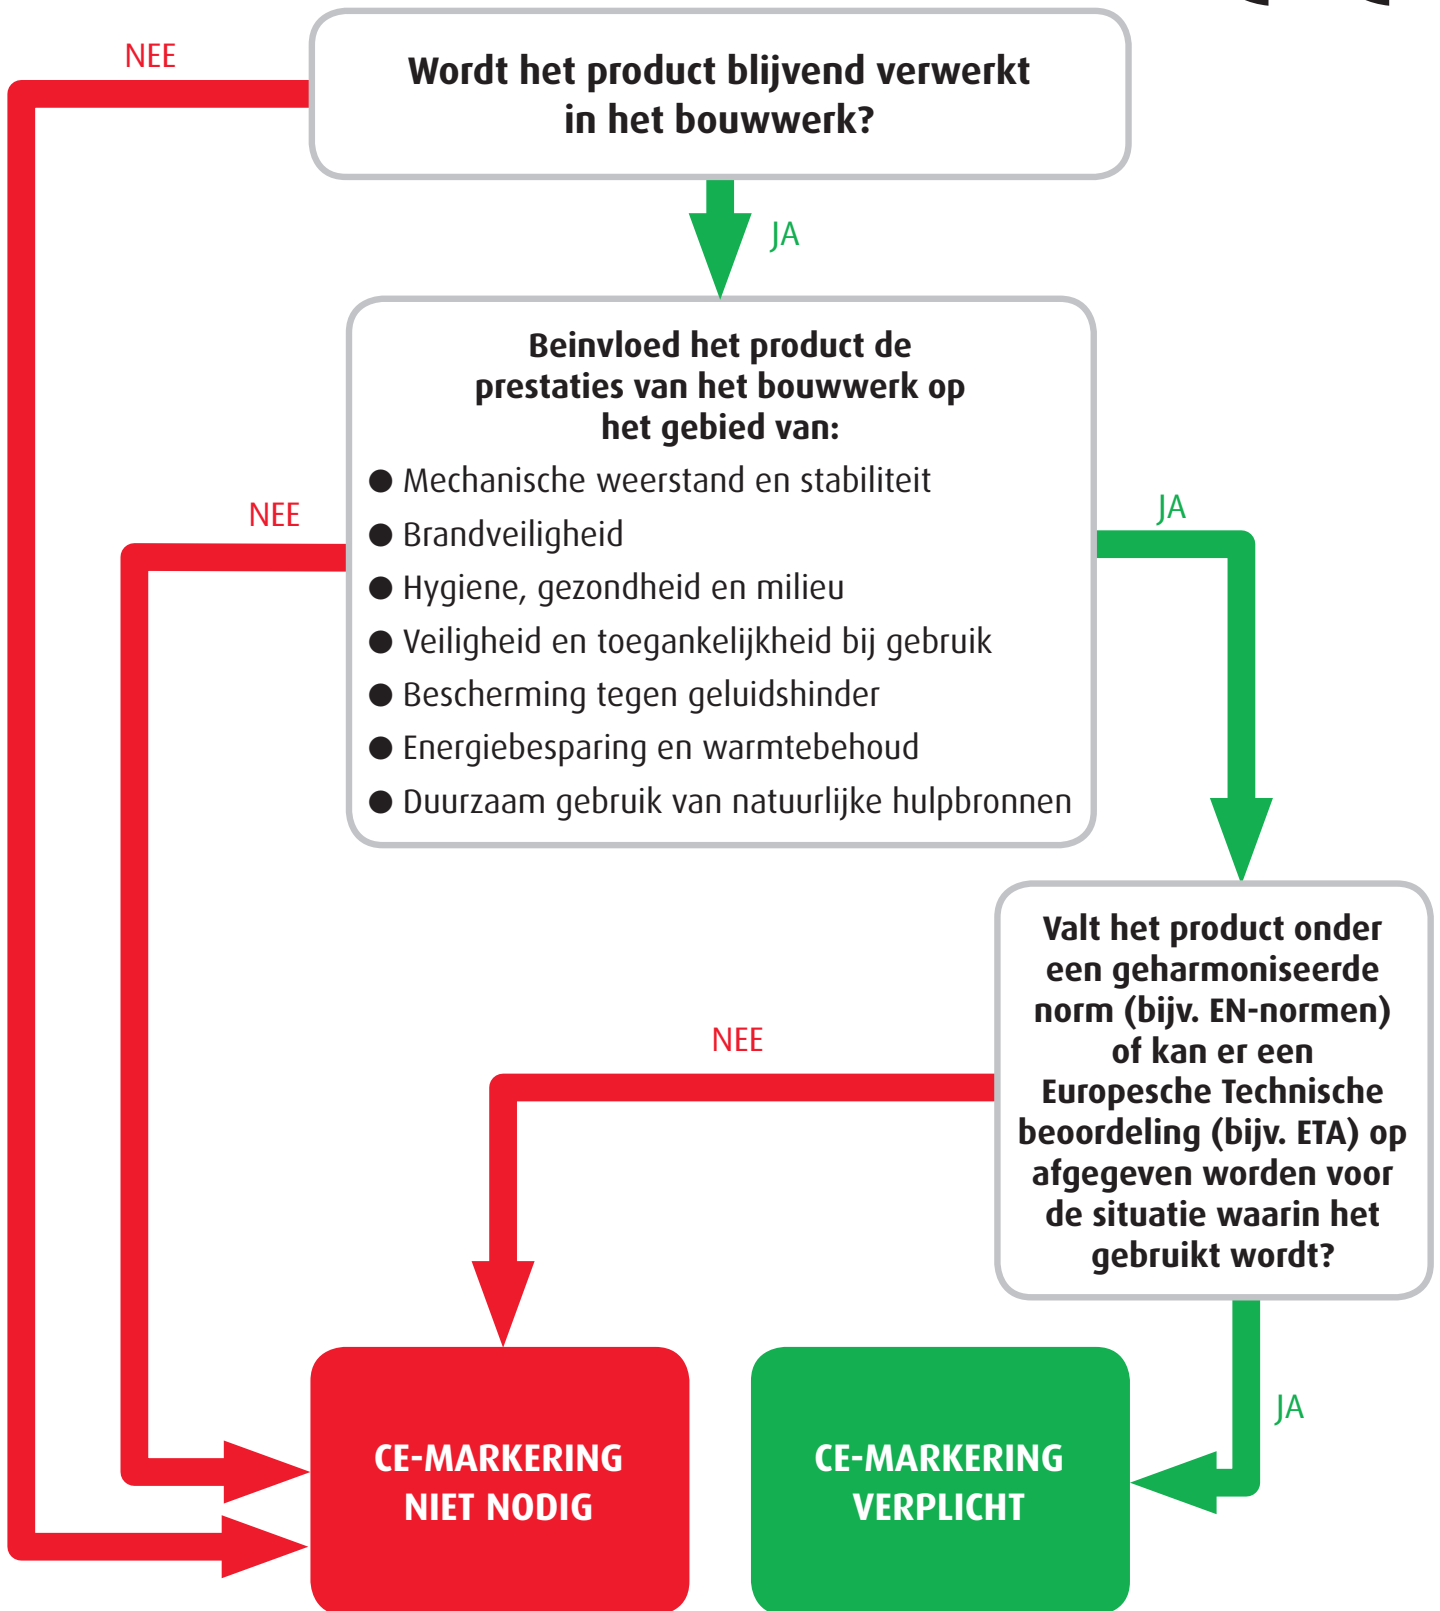

Heeft een product CE-markering nodig?

Voor meer informatie over CE en de prestatieverklaringen (DoP) gaat u naar www.stanley-bostitch.nl/ondersteuning, www.powerseurope.nl/ce of www.powerseurope.be/ce