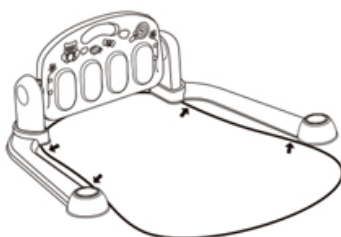

Installatie:

1- Installeer het pianopaneel op de beugel volgens de richting die wordt aangegeven in de afbeelding.

2- Bevestig het speelmat aan de beugel zoals weergegeven in de afbeelding.

3- Steek de boogbeugel in het ronde gat aan het uiteinde van de beugel.