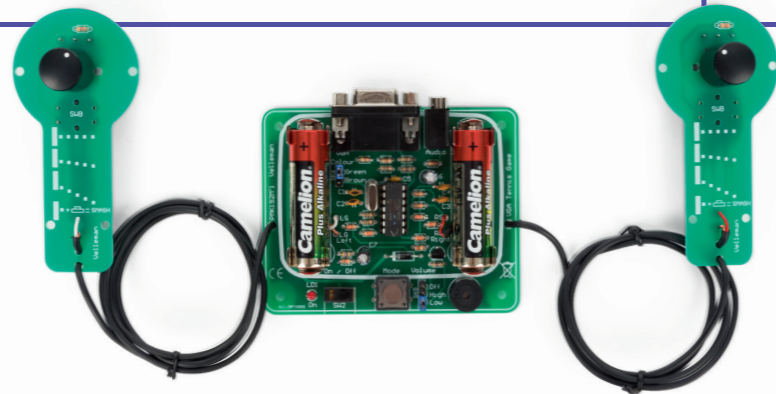

Assemble and play this addictive tennis game.

SINGLE OR TWO PLAYER

5 LEVELS

VGA COMPATIBLE  
VIDEO OUT

2 X ONBOARD AA  
BATTERIES (NOT INCL.)

SOLDERING KIT

## VGA CLASSIC TV TENNIS GAME WITH ANALOG BATS

WSG192

LEARN HOW TO  
SOLDER ELECTRONICS!

SOLDERING KIT

[www.whadda.com](http://www.whadda.com)

FR JEU DE TENNIS VIRTUEL CLASSIQUE  
AVEC RAQUETTES ANALOGIQUES - CONNECTEUR VGA  
NL KLASIEK TV-TENNISPEL  
MET ANALOGE RACKETTS - VGA-AANSLUITING  
DE KLASSISCHES TV-TENNISPIEL MIT ANALOGEN SCHLÄGERN  
ES CLÁSICO JUEGO DE TENIS PARA TV  
CON RAQUETAS ANALÓGICAS - CONEXIÓN VGA