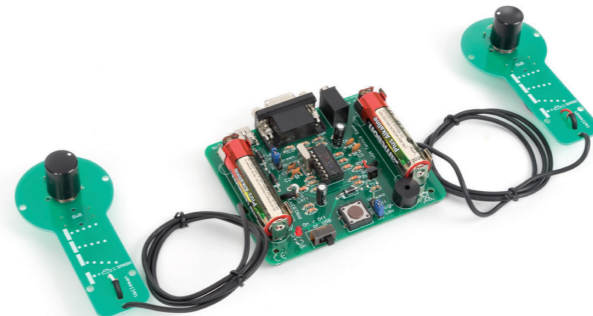

Assemble and play this addictive tennis game.

SINGLE OR TWO PLAYER

5 LEVELS

VGA COMPATIBLE  
VIDEO OUT

2 X ONBOARD AA  
BATTERIES (NOT INCL.)

SOLDERING KIT

## VGA CLASSIC TV TENNIS GAME WITH ANALOG BATS

WSG192

LEARN HOW TO  
SOLDER ELECTRONICS!

SOLDERING KIT

[www.whadda.com](http://www.whadda.com)

FR JEU DE TENNIS VIRTUEL CLASSIQUE  
AVEC RAQUETTES ANALOGIQUES - CONNECTEUR VGA  
NL KLASIEK TV-TENNISPEL  
MET ANALOGE RACKETTS - VGA-AANSLUITING  
DE KLASSISCHES TV-TENNISPIEL MIT ANALOGEN SCHLÄGERN  
ES CLÁSICO JUEGO DE TENIS PARA TV  
CON RAQUETAS ANALÓGICAS - CONEXIÓN VGA