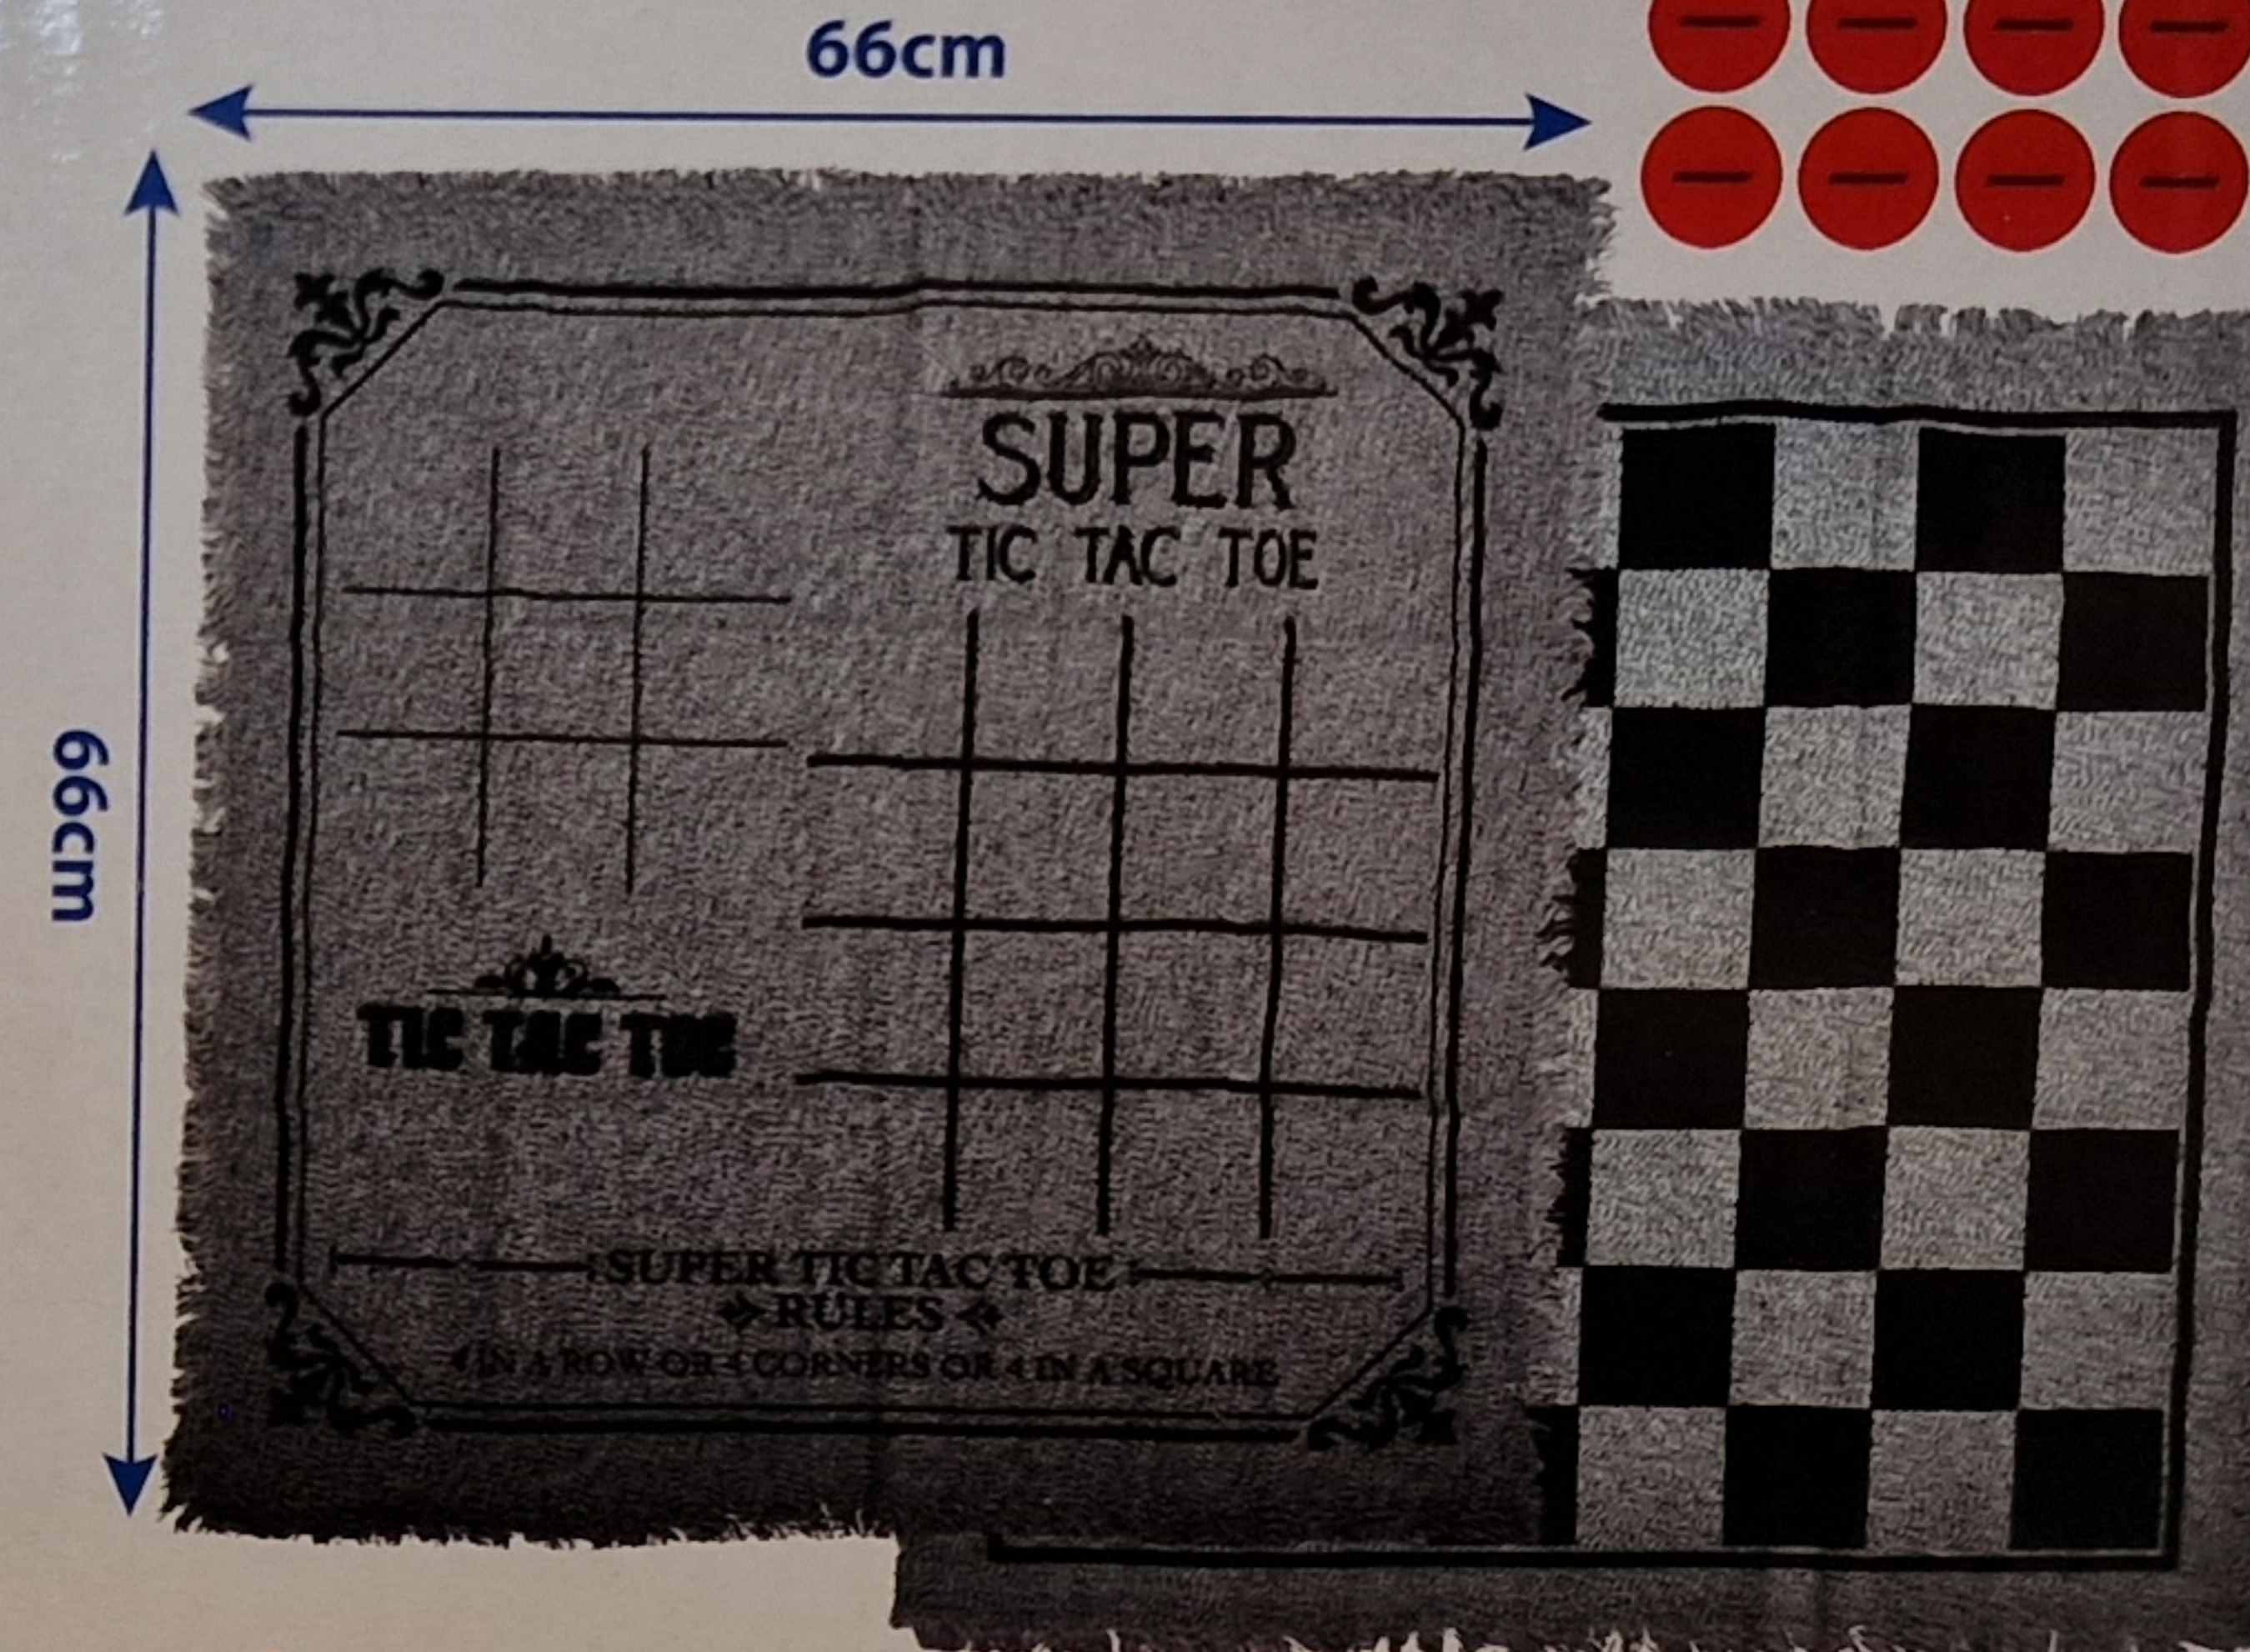

FR – **ATTENTION!** Ne convient pas aux enfants de moins de 3 ans. Petites pièces, risque de suffocation en cas d'ingestion.

IT – **AVVERTENZE!** Non adatto a bambini di età inferiore a 3 anni. Piccole parti, pericolo di soffocamento. Raccolta differenziata. Verifica le disposizioni del tuo comune.

ES – **¡ADVERTENCIA!** No conviene a niños menores de 3 años. Piezas pequeñas, riesgo de asfixia.

PT – **ATENÇÃO!** Não está indicado para crianças menores de 3 anos. Peças pequenas, perigo de asfixia.

NL – **WAARSCHUWINGEN!** Niet geschikt voor kinderen jonger dan 3 jaar. Kleine onderdelen, gevaar voor verstikking.

SV – **VARNING!** Inte lämplig för barn under 3 år. Små delar, kvävningrisk.

HR – **UPOZORENJE!** Nije prikladno za djecu mlađu od 3 godine. Mali dijelovi, rizik od gušenja.

SL – **OPOZORILO!** Ni primerno za otroke mlajše od 3 let. Majhni deli, tveganje zadušenja.

PL – **OSTRZEŻENIE!** Nie nadaje się dla dzieci poniżej 3 lat. Małe części, ryzyko udławienia.

HU – **FIGELMEZTETÉS!** Nem alkalmas 3 év alatti gyermekek számára. Kis alkatrészek, fulladás veszélye.

CZ – **UPOZORNĚNÍ!** Nevhodné pro děti do 3 let. Malé části, riziko udušení.

SK – **UPOZORNENIE!** Nevhodné pro děti do 3 let. Malé časti, riziko udusenja.

RO – **AVERTISMENT!** Contraindicat copiilor mai mici de 3 ani. Piese mici, risc de sufocare.

CONTENT:

- 1x REVERSIBLE RUG
- 12x RED JUMBO CHIPS
- 12x BLUE JUMBO CHIPS

INHALT:

- 1X WENDESPIELFELD
- 12X ROTE JUMBO SPIELSTEINE
- 12X BLAUE JUMBO SPIELSTEINE

www.schildkroet-sport.com

Made in China

Schildkröt 3 in 1 Playing Rug
Art.No. 970312 Fedas 188100

4522

IMPORTEUR:
MTS Sportartikel
Vertriebs GmbH
Hans-Urmiller-Ring 11
D-82515 Wolfratshausen
Germany

A412Z