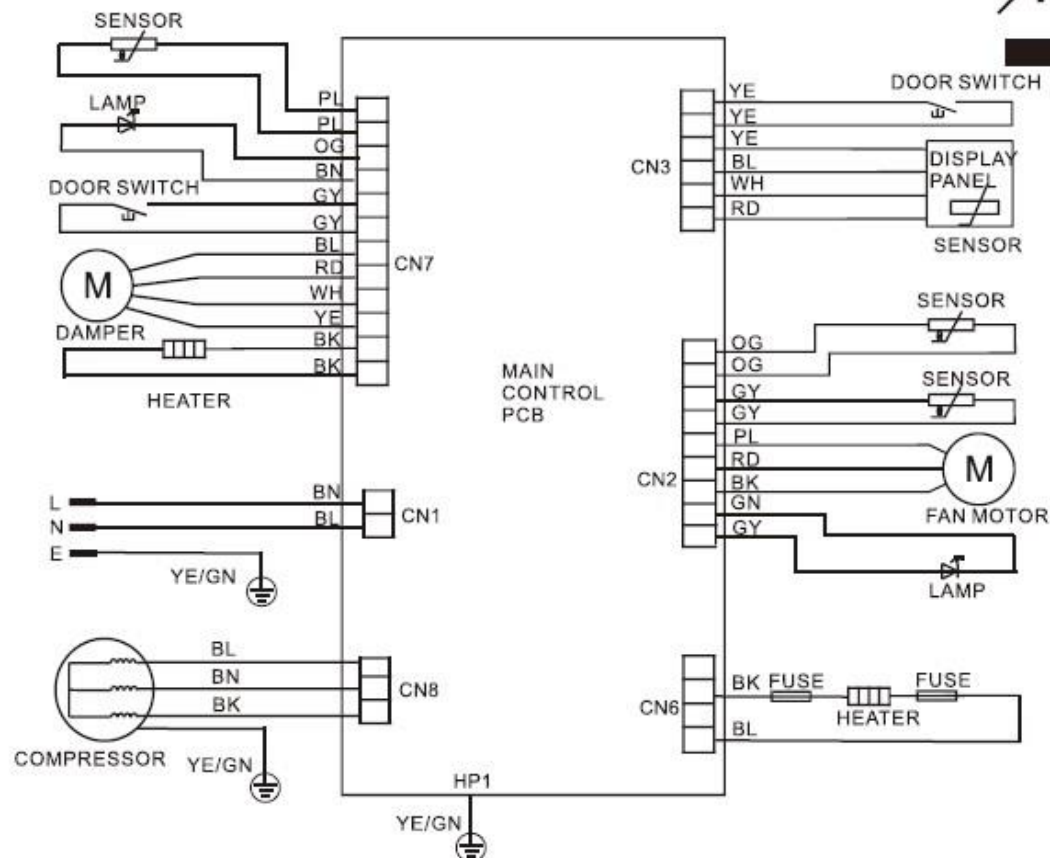

bella

Importer: Domest Multibrand Sales & Services Gildenstraat 6 3861 RG Nijkerk-NL

Model: BSBS-445.1BE
Side by Side koel-vriescombinatie

Version: B1 Batch: Y MM

Klimaatklasse	SN,N,ST
Netto inhoud	442L
Vriesvermogen	11.2kg/24h
Beveiligingsklasse	I
Spanning	220-240V
Frequentie	50Hz
Opgenomen vermogen	1.5A
Stroomverbruik ontdooiing	240W
Stroomverbruik	150W
Koelmiddel	R600a(75g)
Isolatie middel	Cyclopentane
Standard:	EN 62552:2020