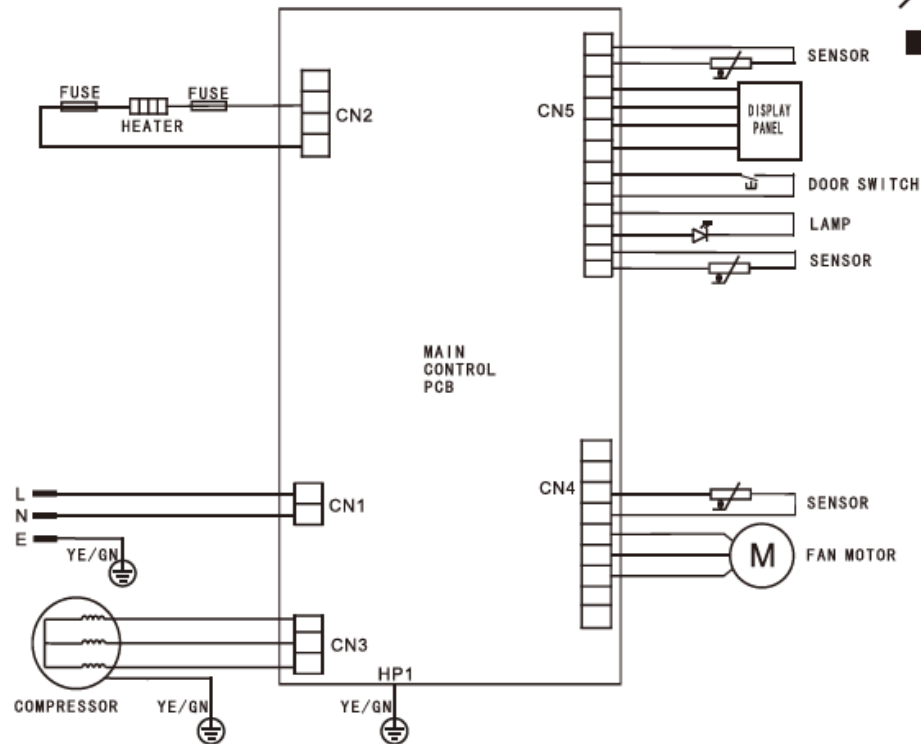

FRIZEC

Importer: Domest Multibrand Sales & Services Gildenstraat 6 3861 RG Nijkerk-NL

Model: BONN265-NF-040DB
Koel-vries combinatie

Version: F1 Batch: Y MM

Klimaatklasse	N,ST,T
Netto inhoud	253L
Beveiligingsklasse	I
Spanning	220-240V
Frequentie	50Hz
Opgenomen vermogen	1.3A
Stroomverbruik	140W
Koelmiddel	R600a(42g)
Isolatie middel	Cyclopentane
Standard:	EN 62552:2020