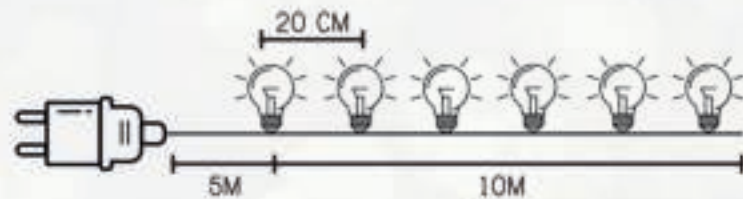

Gebruiksaanwijzing: Het snoer van deze verlichtingsset kan niet worden vervangen. Wanneer het snoer beschadigd is, moet de verlichtingsset worden vernietigd. Sluit het snoer niet aan op het stroomnet wanneer die in de verpakking zit. De lampen zijn niet vervangbaar.

Mode d'emploi: Le cordon de cet ensemble d'éclairage ne peut pas être remplacé ; si le cordon est endommagé, l'ensemble d'éclairage doit être détruit. Ne pas brancher l'alimentation lorsque la guirlande est toujours dans l'emballage. Les lampes ne peuvent pas être remplacées.

Gebrauchsanleitung: Das flexible Kabel dieses Beleuchtungssets kann nicht ausgetauscht werden; wenn das Kabel beschädigt ist, ist das Beleuchtungsset zu beseitigen. Die Kette nicht mit dem Stromnetz verbinden, so lange sie sich in der Verpackung befindet. Die Lampen können nicht ausgetauscht werden.

Operating Instructions: The external flexible cable or cord of this luminaire cannot be replaced; if the cord is damaged, the luminaire shall be destroyed. Do not connect the chain to the supply while it is in the packing. The lamps are not replaceable.

Transformator - Transformateur
Transformador - Transformador

IP44

Input: 230-240V ~ 50/60 Hz.
Output: 7V ~ 286 mA - 2VA
CBD - P.O.BOX 16
1738 ZG - WAARLAND (NL)

Itemnr.: 234189

8 713619 349652