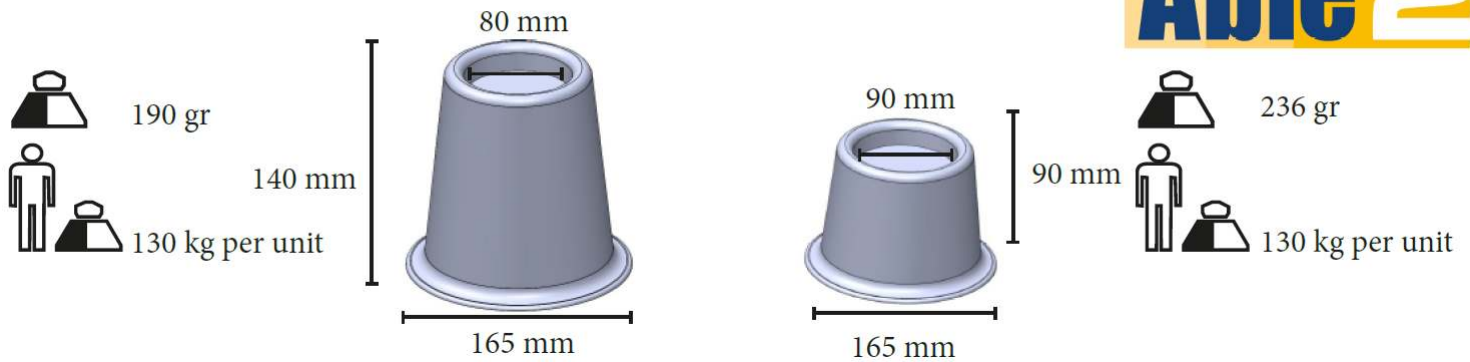

### Productspecificaties

Materiaal: polypropyleen

Maximum gebruikersgewicht: 130 kg per verhoger.

### Caractéristiques du produit

Matériau : polypropylène

Poids utilisateur maximum: 130 kg par rehausseur.