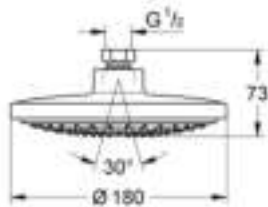

27 492 000 EUPHORIA COSMOPOLITAN HOOFDDOUCHE 1 STRAALSOORT

PRODUCTOMSCHRIJVING

- Rain
- 180 mm Ø
- kogelgewricht met draaihoek 15°
- **GROHE EcoJoy** 9,5 l/min. doorstroombegrenzer
- **GROHE DreamSpray** voor een optimaal straalbeeld
- **SpeedClean** anti-kalk systeem

27 492 000 **EUPHORIA COSMOPOLITAN HOOFDDOUCHE 1 STRAALSOORT**

ONDERDELEN

1: Dichting Ø18,5 x Ø12 x 2 (Bestel-nr 0138900M)

2: Zeef (Bestel-nr 48007000)