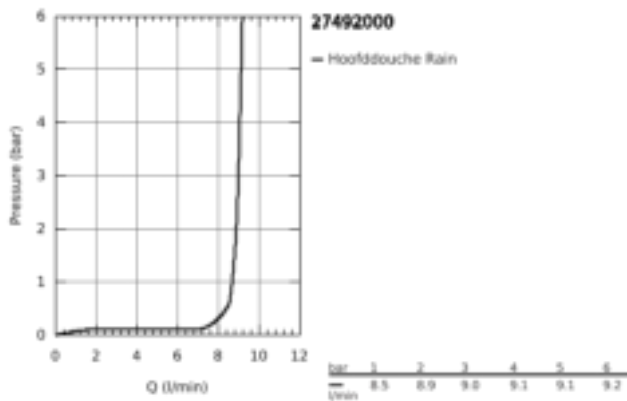

27 492 000 EUPHORIA COSMOPOLITAN HOOFDDOUCHE 1 STRAALSOORT

PRODUCTOMSCHRIJVING

- Rain
- 180 mm Ø
- kogelgewricht met draaihoek 15°
- **GROHE EcoJoy** 9,5 l/min. doorstroombegrenzer
- **GROHE DreamSpray** voor een optimaal straalbeeld
- **SpeedClean** anti-kalk systeem

27 492 000 **EUPHORIA COSMOPOLITAN HOOFDDOUCHE 1 STRAALSOORT**

ONDERDELEN

1: Dichting Ø18,5 x Ø12 x 2 (Bestel-nr 0138900M)

2: Zeef (Bestel-nr 48007000)