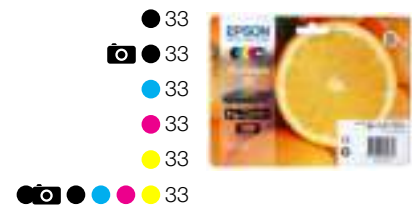

LOGISTICS INFORMATION

SKU	C11CH03402
Streepjescode	8715946651866
Land van herkomst	Indonesië
Palletformaat	2 stuks

Expression Premium XP-7100

INKT RENDEMENTGEGEVENS

Sinaasappelen
33

Sinaasappelen
33XL

● 250 pagina's* 530 pagina's*

📷● 200 foto's* 400 foto's*

●●● 300 pagina's* 650 pagina's*

* Geschat rendement gebaseerd op ISO/IEC 24711/24712 of ISO/IEC 29102/29103. Het werkelijke rendement zal variëren, afhankelijk van de afgedrukte afbeeldingen en de gebruiksomstandigheden. Ga voor meer informatie naar www.epson.eu/pageyield.

COMPATIBILITEIT VAN INKTPATROON