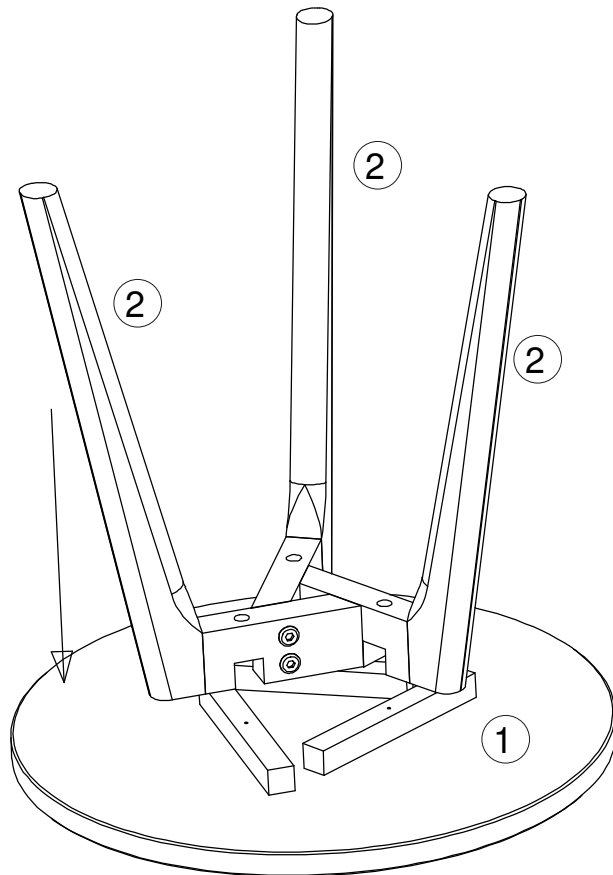

SIDE TABLE WHITE STONE L

DX3