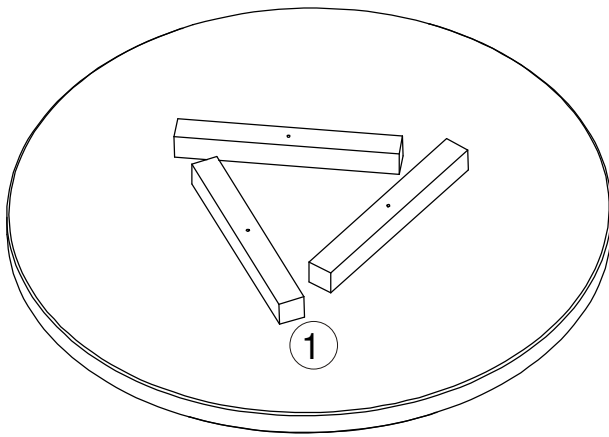

SIDE TABLE WHITE STONE L

DX3