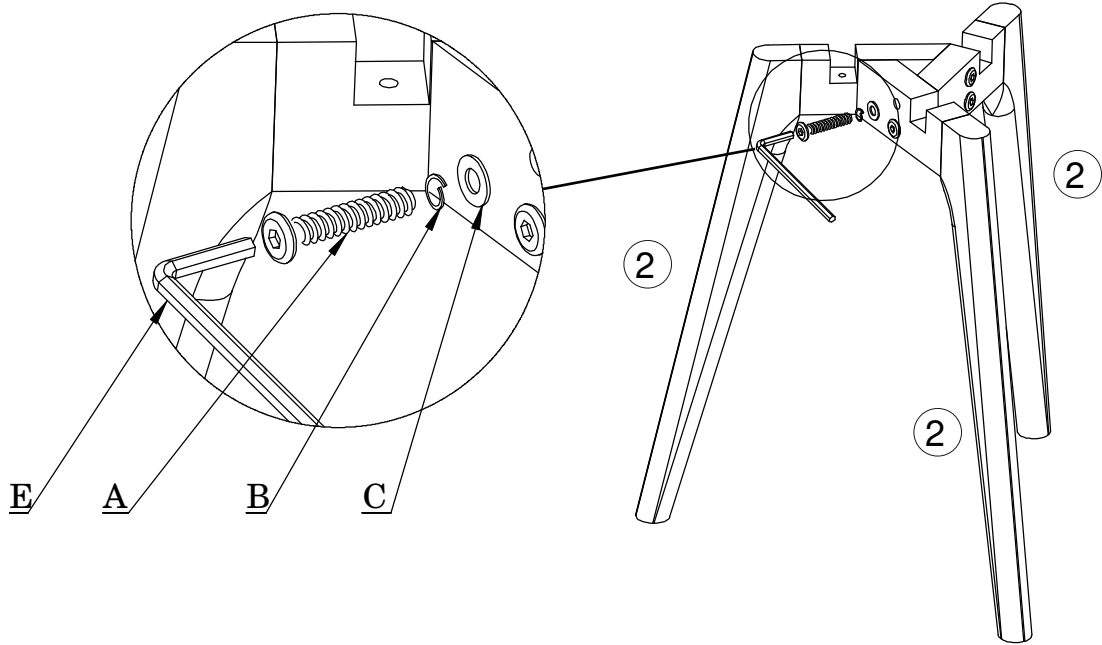

SIDE TABLE WHITE STONE L

DX3