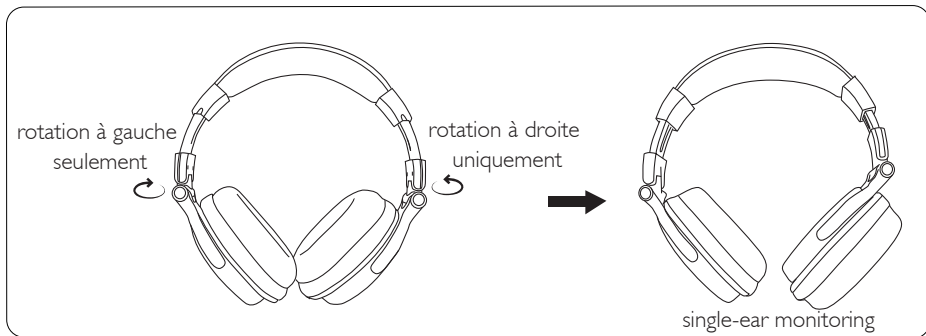

■ Fonctionnalités

- Son haute résolution et bonne restitution des basses

Le pilote en néodyme de 50mm de large et l'innovation technologique délivrent un son haute définition et restitue toutes les subtilités présentes dans la musique ainsi que les basses. C'est tout ce dont les DJs et les audiophiles ont besoin.

- Câble audio Jack de 3.5mm et 6.3mm

Afin de se connecter aux autres appareils ordinaires comme les smartphones, iPad, iPod, etc..., vous pouvez brancher le câble Jack de 6.3mm dans le casque, de l'autre côté de votre appareil. Afin de connecter un instrument professionnels comme une table de mixage, vous pouvez brancher le câble Jack de 3,5mm d'un côté sur le casque et de l'autre sur votre table de mixage ou votre guitare, donc vous êtes libre de choisir le câble jack de 3,5 ou 6,3mm.

- Oreillettes pivotante à 90°

Les oreillettes pivotantes de façon particulière, elles peuvent pivoter jusqu'à 90° pour être posées au sol. Le design du mode à plat leur permet d'être facilement transportables et plus confortables lorsque le casque est posé sur les épaules. De plus, les oreillettes peuvent être retournées afin d'écouter la musique d'une seule oreille.