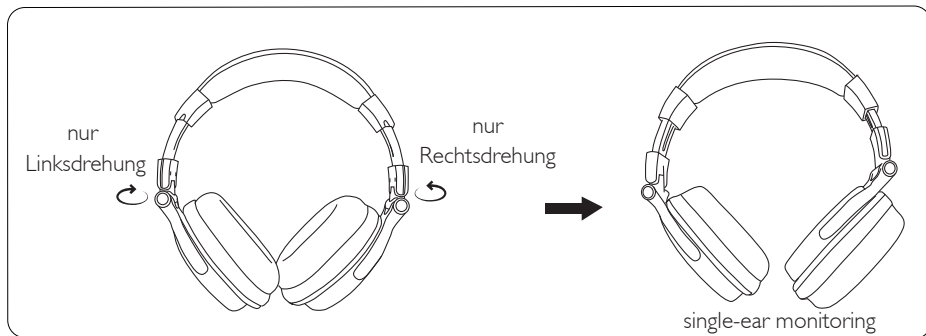

- 6.3mm & 3.5mm Audio Jack

Zum Anschluss an normale Audiogeräte wie Mobiltelefon, iPad, iPod usw. können Sie die 6,3mm Klinkenbuchse an die Kopfhörer und die andere Seite an das Musikabspielgerät anschließen.

- 90 ° drehbare Ohrmuscheln

Die Ohrmuscheln schwenken für eine individuelle Passform und drehen sich um 90 Grad, um flach zu liegen. Das flachliegende Design erleichtert den Transport und bietet mehr Komfort beim Ausruhen. Außerdem können die Ohrmuscheln für die Einzelohrüberwachung sowohl links als auch rechts gedreht werden.