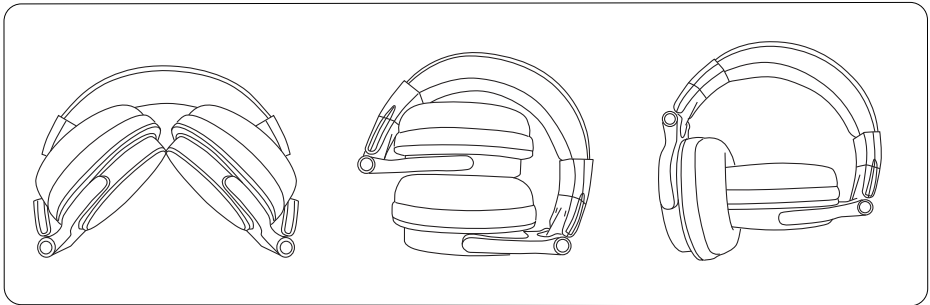

- Dehnbares Spiralkabel

Das statische 2m-Kabel kann für eine längere Nutzung bis zu 3m gedehnt werden.

- 1,2m Standardkabel mit Mikrofon

Fernsteuerungsfunktion

- faltbar und tragbar

OneOdio Studio sind flexible Kopfhörer, die natürlich an jeden Kopf angepasst werden können.