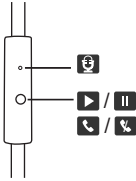

- Dehnbares Spiralkabel

Das statische 2m-Kabel kann für eine längere Nutzung bis zu 3m gedehnt werden.

- 1,2m Standardkabel mit Mikrofon

Fernsteuerungsfunktion

- faltbar und tragbar

OneOdio Studio sind flexible Kopfhörer, die natürlich an jeden Kopf angepasst werden können.