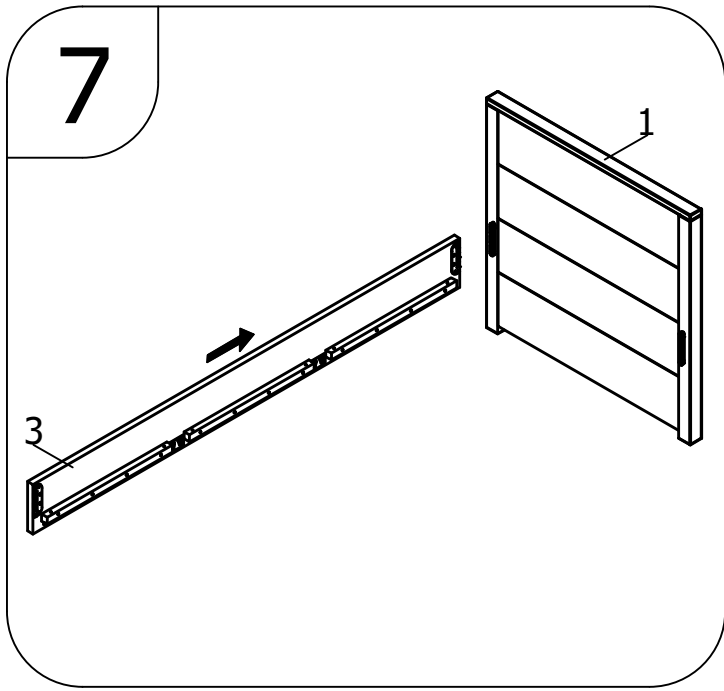

:BOBBY
:BOTTOM SUPPORT SET WIDTH 90 CM
:WHITE
:773175.11

Distributor:

BOPITA
Energieweg 1
6662 NS Elst
The Netherlands

www.bopita.com

31.01.2020.

25 min

<p>A</p>  <p>4X 4,5X20 16X</p> <p>artcode: 973040</p>	<p>G</p>  <p>artcode: 431015</p>
<p>B</p>  <p>2X 3,5X25 16X</p> <p>artcode: 973040</p>	<p>H</p>  <p>artcode: 431008</p>
<p>C</p>  <p>2X 3,5X20 12X</p> <p>artcode: 973040</p>	<p>I</p>  <p>artcode: 431007</p>
<p>D</p>  <p>4X 40X40X2 4X</p> <p>artcode: 446025</p>	<p>J</p>  <p>artcode:</p>
<p>E</p>  <p>4X 40X40X3 4X</p> <p>artcode: 446030</p>	<p>K</p>  <p>artcode:</p>
<p>F</p>  <p>6,3X30 16X</p> <p>artcode: 431022</p>	