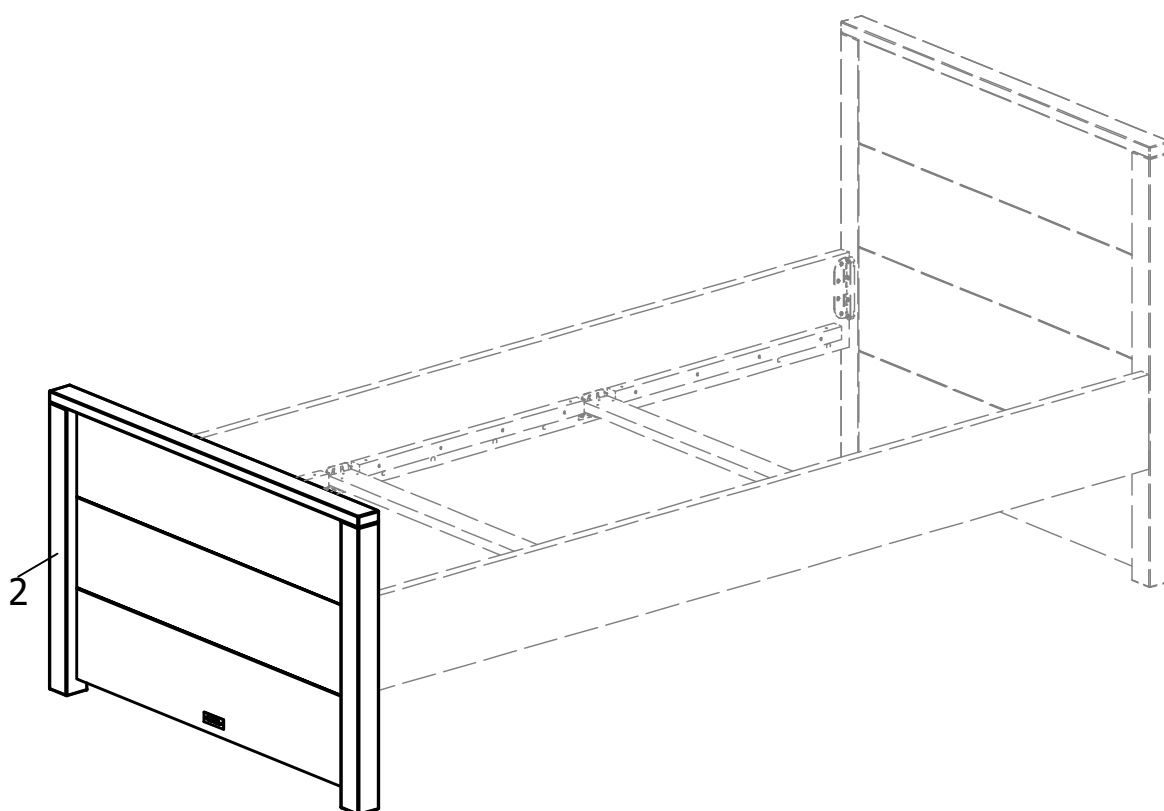

bopita®

ASSEMBLY INSTRUCTION
MONTAGE HANDLEIDING
MONTAGE ANLEITUNG
NOTICE DE MONTAGE
MANUAL DE MONTAJE

UK
NL
D
F
ESP

MODEL :BOBBY
TYPE :HEAD/FOOT END LOW 90 CM
COLOUR :WHITE
ART.CODE :751175.11

Distributor:

BOPITA
Energieweg 1
6662 NS Elst
The Netherlands

www.bopita.com

24.01.2020.

bopita®

ASSEMBLY INSTRUCTION
MONTAGE HANDLEIDING
MONTAGE ANLEITUNG
NOTICE DE MONTAGE
MANUAL DE MONTAJE

UK
NL
D
F
ESP

MODEL :BOBBY
TYPE :SET SIDES 200 CM
COLOUR :WHITE
ART.CODE :740176.11

:BOBBY
:BOTTOM SUPPORT SET WIDTH 90 CM
:WHITE
:773175.11

Distributor:

BOPITA
Energieweg 1
6662 NS Elst
The Netherlands

www.bopita.com

31.01.2020.

25 min

<p>A</p>  <p>4X 4,5X20 16X</p> <p>artcode: 973040</p>	<p>G</p>  <p>artcode: 431015</p>
<p>B</p>  <p>2X 3,5X25 16X</p> <p>artcode: 973040</p>	<p>H</p>  <p>artcode: 431008</p>
<p>C</p>  <p>2X 3,5X20 12X</p> <p>artcode: 973040</p>	<p>I</p>  <p>artcode: 431007</p>
<p>D</p>  <p>4X 40X40X2 4X</p> <p>artcode: 446025</p>	<p>J</p>  <p>artcode:</p>
<p>E</p>  <p>4X 40X40X3 4X</p> <p>artcode: 446030</p>	<p>K</p>  <p>artcode:</p>
<p>F</p>  <p>6,3X30 16X</p> <p>artcode: 431022</p>	