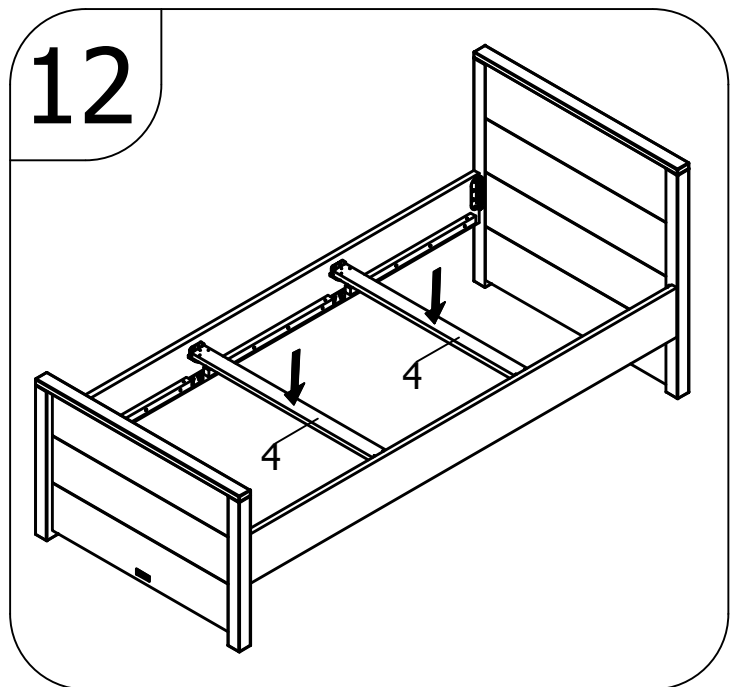

bopita®

ASSEMBLY INSTRUCTION
MONTAGE HANDLEIDING
MONTAGE ANLEITUNG
NOTICE DE MONTAGE
MANUAL DE MONTAJE

UK
NL
D
F
ESP

MODEL :BOBBY
TYPE :HEAD/FOOT END LOW 90 CM
COLOUR :WHITE
ART.CODE :751175.11

Distributor:

:BOBBY
:BOTTOM SUPPORT SET WIDTH 90 CM
:WHITE
:773175.11

Distributor:

BOPITA
Energieweg 1
6662 NS Elst
The Netherlands

www.bopita.com

31.01.2020.

25 min

<p>A</p>  <p>4X 4,5X20 16X</p> <p>artcode: 973040</p>	<p>G</p>  <p>artcode: 431015</p>
<p>B</p>  <p>2X 3,5X25 16X</p> <p>artcode: 973040</p>	<p>H</p>  <p>artcode: 431008</p>
<p>C</p>  <p>2X 3,5X20 12X</p> <p>artcode: 973040</p>	<p>I</p>  <p>artcode: 431007</p>
<p>D</p>  <p>4X 40X40X2 4X</p> <p>artcode: 446025</p>	<p>J</p>  <p>artcode:</p>
<p>E</p>  <p>4X 40X40X3 4X</p> <p>artcode: 446030</p>	<p>K</p>  <p>artcode:</p>
<p>F</p>  <p>6,3X30 16X</p> <p>artcode: 431022</p>	