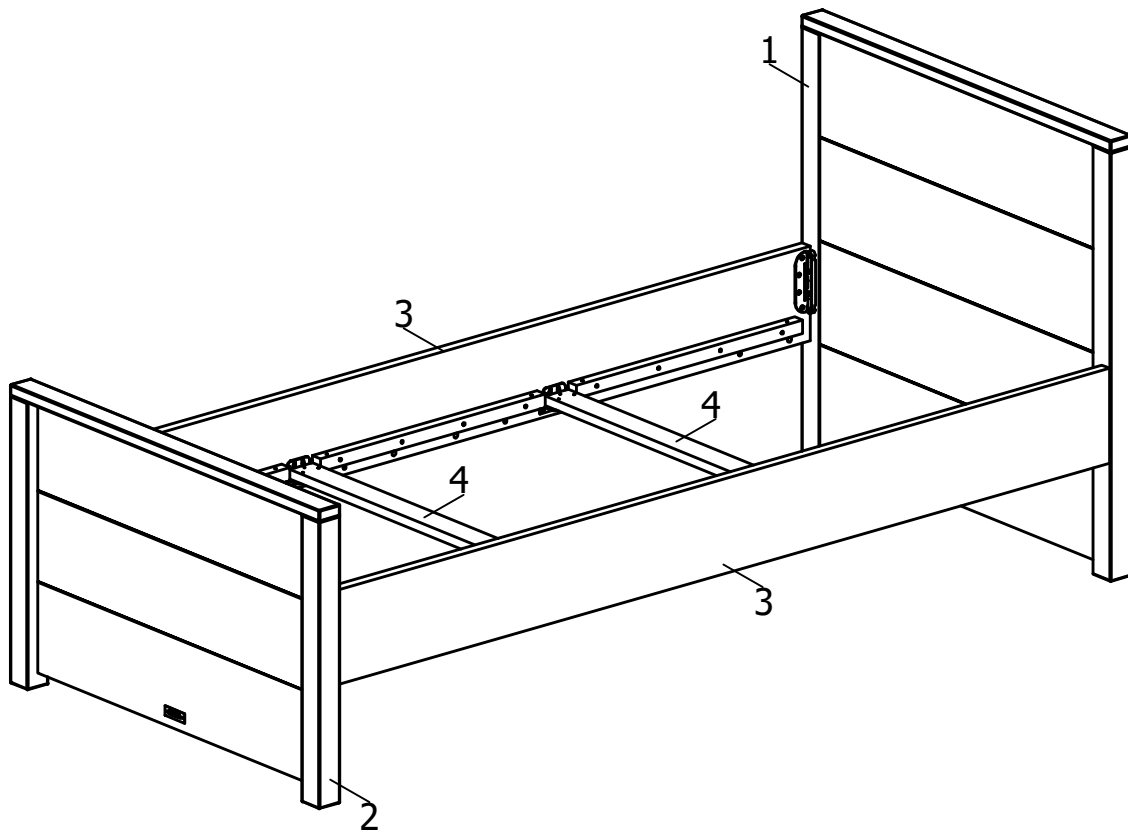

BOPITA
Energieweg 1
6662 NS Elst
The Netherlands

www.bopita.com

24.01.2020.

bopita®

ASSEMBLY INSTRUCTION
MONTAGE HANDLEIDING
MONTAGE ANLEITUNG
NOTICE DE MONTAGE
MANUAL DE MONTAJE

UK
NL
D
F
ESP

MODEL :BOBBY
TYPE :SET SIDES 200 CM
COLOUR :WHITE
ART.CODE :740176.11

:BOBBY
:BOTTOM SUPPORT SET WIDTH 90 CM
:WHITE
:773175.11

Distributor:

BOPITA
Energieweg 1
6662 NS Elst
The Netherlands

www.bopita.com

31.01.2020.

25 min

<p>A</p>  <p>4X 4,5X20 16X</p> <p>artcode: 973040</p>	<p>G</p>  <p>artcode: 431015</p>
<p>B</p>  <p>2X 3,5X25 16X</p> <p>artcode: 973040</p>	<p>H</p>  <p>artcode: 431008</p>
<p>C</p>  <p>2X 3,5X20 12X</p> <p>artcode: 973040</p>	<p>I</p>  <p>artcode: 431007</p>
<p>D</p>  <p>4X 40X40X2 4X</p> <p>artcode: 446025</p>	<p>J</p>  <p>artcode:</p>
<p>E</p>  <p>4X 40X40X3 4X</p> <p>artcode: 446030</p>	<p>K</p>  <p>artcode:</p>
<p>F</p>  <p>6,3X30 16X</p> <p>artcode: 431022</p>	