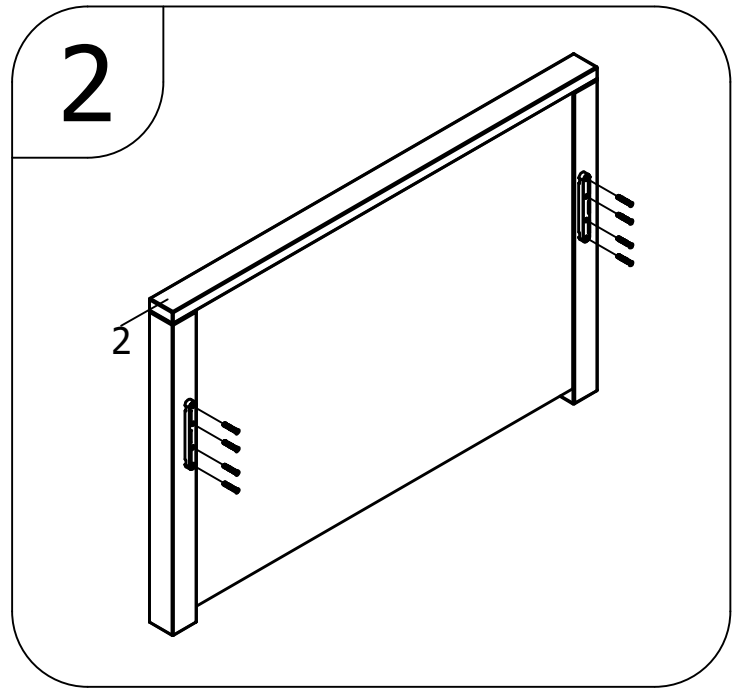

:BOBBY
:BOTTOM SUPPORT SET WIDTH 90 CM
:WHITE
:773175.11

Distributor:

BOPITA
Energieweg 1
6662 NS Elst
The Netherlands

www.bopita.com

31.01.2020.

25 min

<p>A</p>  <p>4X 4,5X20 16X</p> <p>artcode: 973040</p>	<p>G</p>  <p>artcode: 431015</p>
<p>B</p>  <p>2X 3,5X25 16X</p> <p>artcode: 973040</p>	<p>H</p>  <p>artcode: 431008</p>
<p>C</p>  <p>2X 3,5X20 12X</p> <p>artcode: 973040</p>	<p>I</p>  <p>artcode: 431007</p>
<p>D</p>  <p>4X 40X40X2 4X</p> <p>artcode: 446025</p>	<p>J</p>  <p>artcode:</p>
<p>E</p>  <p>4X 40X40X3 4X</p> <p>artcode: 446030</p>	<p>K</p>  <p>artcode:</p>
<p>F</p>  <p>6,3X30 16X</p> <p>artcode: 431022</p>	