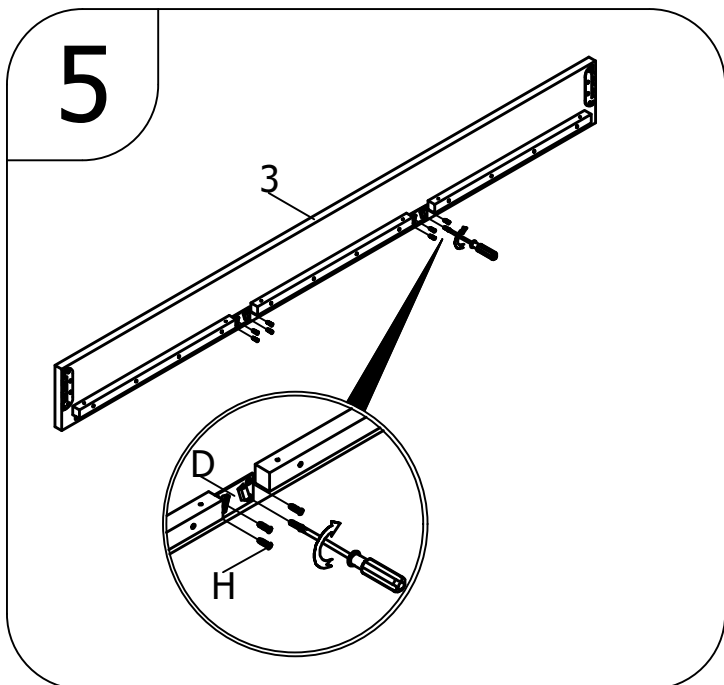

bopita®

ASSEMBLY INSTRUCTION
MONTAGE HANDLEIDING
MONTAGE ANLEITUNG
NOTICE DE MONTAGE
MANUAL DE MONTAJE

UK
NL
D
F
ESP

MODEL :BOBBY
TYPE :HEAD/FOOT END LOW 90 CM
COLOUR :WHITE
ART.CODE :751175.11

Distributor:

:BOBBY
:BOTTOM SUPPORT SET WIDTH 90 CM
:WHITE
:773175.11

Distributor:

BOPITA
Energieweg 1
6662 NS Elst
The Netherlands

www.bopita.com

31.01.2020.

25 min

<p>A</p>  <p>4X 4,5X20 16X</p> <p>artcode: 973040</p>	<p>G</p>  <p>artcode: 431015</p>
<p>B</p>  <p>2X 3,5X25 16X</p> <p>artcode: 973040</p>	<p>H</p>  <p>artcode: 431008</p>
<p>C</p>  <p>2X 3,5X20 12X</p> <p>artcode: 973040</p>	<p>I</p>  <p>artcode: 431007</p>
<p>D</p>  <p>4X 40X40X2 4X</p> <p>artcode: 446025</p>	<p>J</p>  <p>artcode:</p>
<p>E</p>  <p>4X 40X40X3 4X</p> <p>artcode: 446030</p>	<p>K</p>  <p>artcode:</p>
<p>F</p>  <p>6,3X30 16X</p> <p>artcode: 431022</p>	