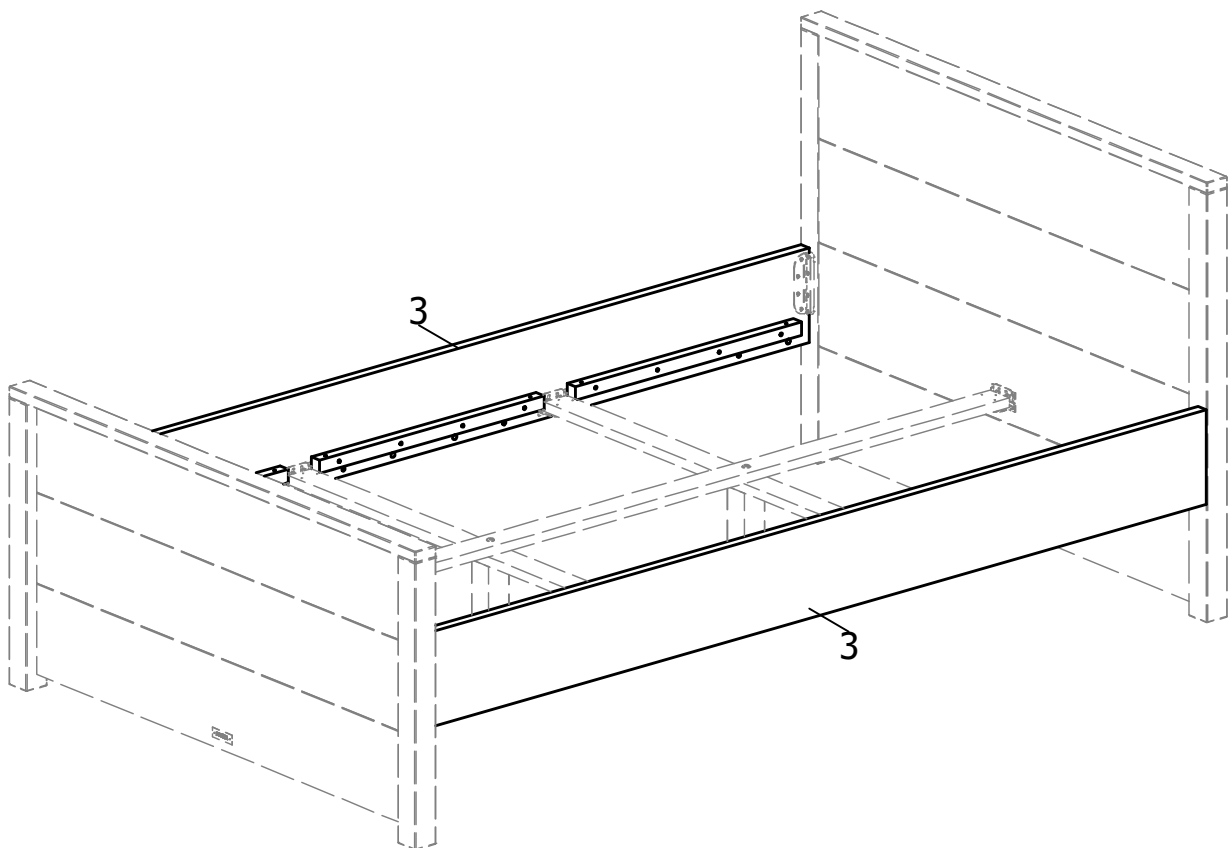

bopita®

ASSEMBLY INSTRUCTION
MONTAGE HANDLEIDING
MONTAGE ANLEITUNG
NOTICE DE MONTAGE
MANUAL DE MONTAJE

UK
NL
D
F
ESP

MODEL :BOBBY
TYPE :HEAD/FOOT END LOW 90 CM
COLOUR :WHITE
ART.CODE :751175.11

Distributor:

BOPITA
Energieweg 1
6662 NS Elst
The Netherlands

www.bopita.com

24.01.2020.

bopita®

ASSEMBLY INSTRUCTION
MONTAGE HANDLEIDING
MONTAGE ANLEITUNG
NOTICE DE MONTAGE
MANUAL DE MONTAJE

UK
NL
D
F
ESP

MODEL :BOBBY
TYPE :SET SIDES 200 CM
COLOUR :WHITE
ART.CODE :740176.11

:BOBBY
:BOTTOM SUPPORT SET WIDTH 90 CM
:WHITE
:773175.11

Distributor:

BOPITA
Energieweg 1
6662 NS Elst
The Netherlands

www.bopita.com

31.01.2020.

25 min

<p>A</p>  <p>4X 4,5X20 16X</p> <p>artcode: 973040</p>	<p>G</p>  <p>artcode: 431015</p>
<p>B</p>  <p>2X 3,5X25 16X</p> <p>artcode: 973040</p>	<p>H</p>  <p>artcode: 431008</p>
<p>C</p>  <p>2X 3,5X20 12X</p> <p>artcode: 973040</p>	<p>I</p>  <p>artcode: 431007</p>
<p>D</p>  <p>4X 40X40X2 4X</p> <p>artcode: 446025</p>	<p>J</p>  <p>artcode:</p>
<p>E</p>  <p>4X 40X40X3 4X</p> <p>artcode: 446030</p>	<p>K</p>  <p>artcode:</p>
<p>F</p>  <p>6,3X30 16X</p> <p>artcode: 431022</p>	