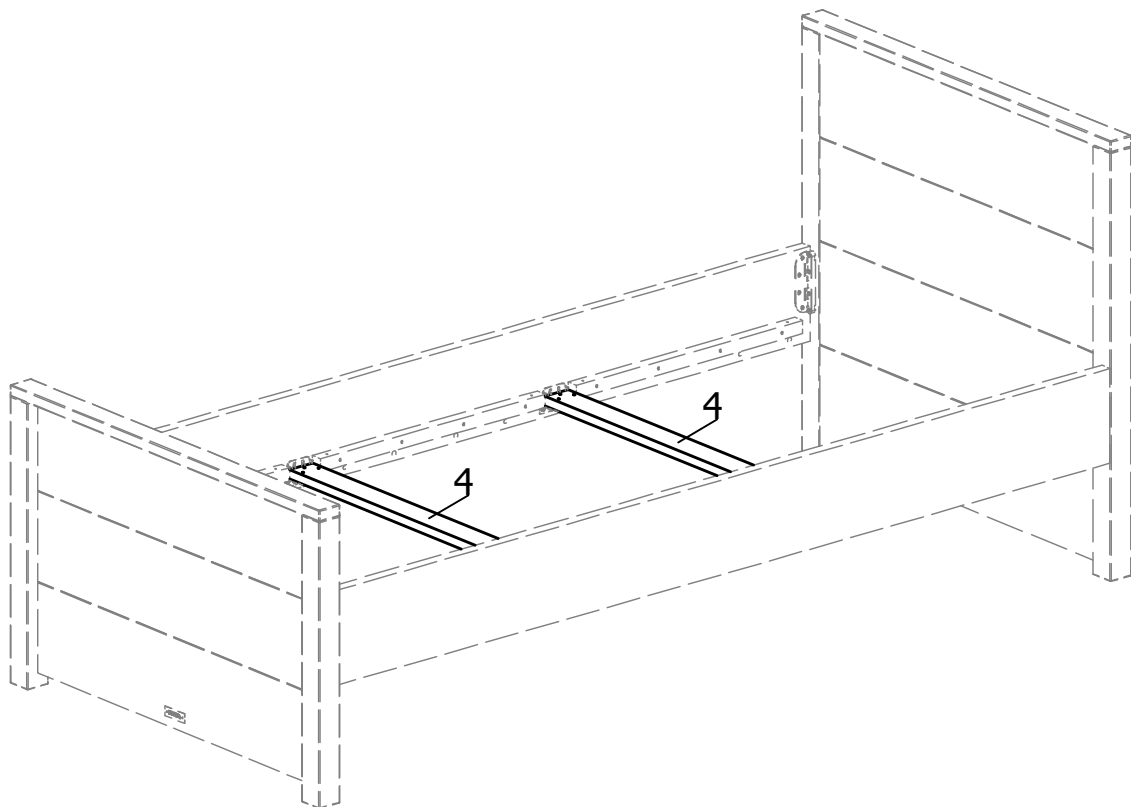

BOPITA
Energieweg 1
6662 NS Elst
The Netherlands

www.bopita.com

24.01.2020.

bopita®

ASSEMBLY INSTRUCTION
MONTAGE HANDLEIDING
MONTAGE ANLEITUNG
NOTICE DE MONTAGE
MANUAL DE MONTAJE

UK
NL
D
F
ESP

MODEL :BOBBY
TYPE :SET SIDES 200 CM
COLOUR :WHITE
ART.CODE :740176.11

:BOBBY
:BOTTOM SUPPORT SET WIDTH 90 CM
:WHITE
:773175.11

Distributor:

BOPITA
Energieweg 1
6662 NS Elst
The Netherlands

www.bopita.com

31.01.2020.

25 min

<p>A</p>  <p>4X 4,5X20 16X</p> <p>artcode: 973040</p>	<p>G</p>  <p>artcode: 431015</p>
<p>B</p>  <p>2X 3,5X25 16X</p> <p>artcode: 973040</p>	<p>H</p>  <p>artcode: 431008</p>
<p>C</p>  <p>2X 3,5X20 12X</p> <p>artcode: 973040</p>	<p>I</p>  <p>artcode: 431007</p>
<p>D</p>  <p>4X 40X40X2 4X</p> <p>artcode: 446025</p>	<p>J</p>  <p>artcode:</p>
<p>E</p>  <p>4X 40X40X3 4X</p> <p>artcode: 446030</p>	<p>K</p>  <p>artcode:</p>
<p>F</p>  <p>6,3X30 16X</p> <p>artcode: 431022</p>	