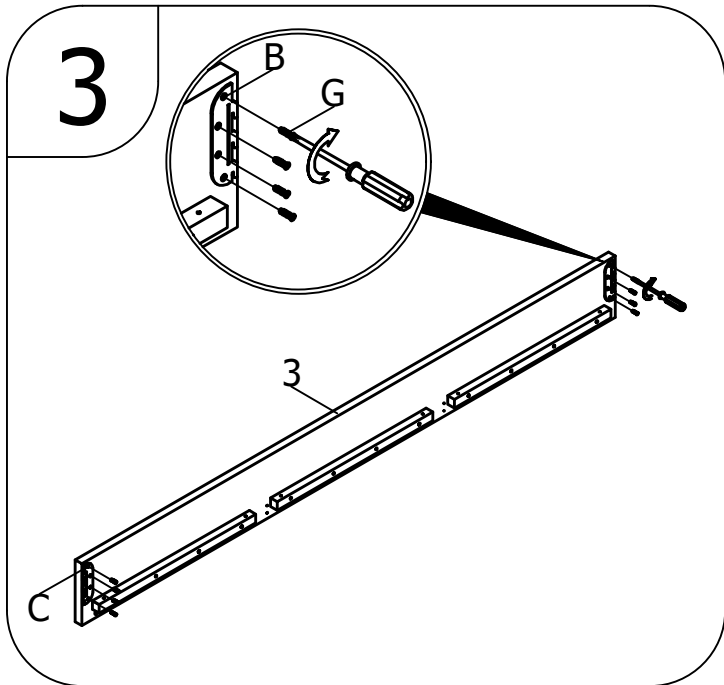

:BOBBY
:BOTTOM SUPPORT SET WIDTH 90 CM
:WHITE
:773175.11

Distributor:

BOPITA
Energieweg 1
6662 NS Elst
The Netherlands

www.bopita.com

31.01.2020.

25 min

<p>A</p>  <p>4X 4,5X20 16X</p> <p>artcode: 973040</p>	<p>G</p>  <p>artcode: 431015</p>
<p>B</p>  <p>2X 3,5X25 16X</p> <p>artcode: 973040</p>	<p>H</p>  <p>artcode: 431008</p>
<p>C</p>  <p>2X 3,5X20 12X</p> <p>artcode: 973040</p>	<p>I</p>  <p>artcode: 431007</p>
<p>D</p>  <p>4X 40X40X2 4X</p> <p>artcode: 446025</p>	<p>J</p>  <p>artcode:</p>
<p>E</p>  <p>4X 40X40X3 4X</p> <p>artcode: 446030</p>	<p>K</p>  <p>artcode:</p>
<p>F</p>  <p>6,3X30 16X</p> <p>artcode: 431022</p>	