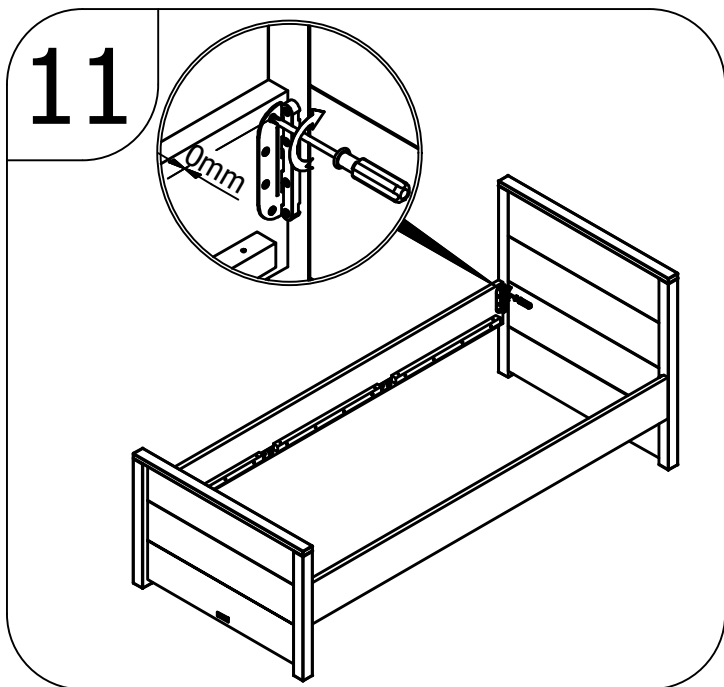

:BOBBY
:BOTTOM SUPPORT SET WIDTH 90 CM
:WHITE
:773175.11

Distributor:

BOPITA
Energieweg 1
6662 NS Elst
The Netherlands

www.bopita.com

31.01.2020.

25 min

<p>A</p>  <p>4X 4,5X20 16X</p> <p>artcode: 973040</p>	<p>G</p>  <p>artcode: 431015</p>
<p>B</p>  <p>2X 3,5X25 16X</p> <p>artcode: 973040</p>	<p>H</p>  <p>artcode: 431008</p>
<p>C</p>  <p>2X 3,5X20 12X</p> <p>artcode: 973040</p>	<p>I</p>  <p>artcode: 431007</p>
<p>D</p>  <p>4X 40X40X2 4X</p> <p>artcode: 446025</p>	<p>J</p>  <p>artcode:</p>
<p>E</p>  <p>4X 40X40X3 4X</p> <p>artcode: 446030</p>	<p>K</p>  <p>artcode:</p>
<p>F</p>  <p>6,3X30 16X</p> <p>artcode: 431022</p>	