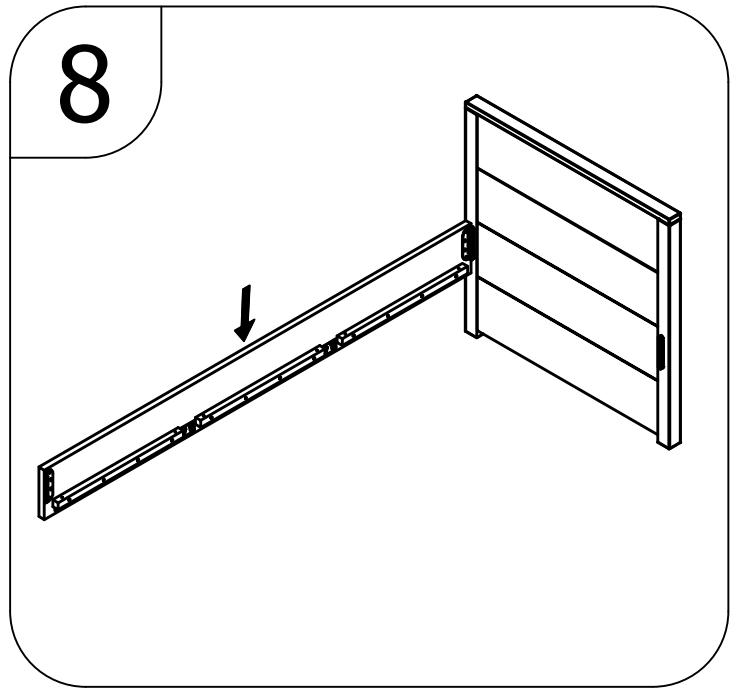

:BOBBY
:BOTTOM SUPPORT SET WIDTH 90 CM
:WHITE
:773175.11

Distributor:

BOPITA
Energieweg 1
6662 NS Elst
The Netherlands

www.bopita.com

31.01.2020.

25 min

<p>A</p>  <p>4X 4,5X20 16X</p> <p>artcode: 973040</p>	<p>G</p>  <p>artcode: 431015</p>
<p>B</p>  <p>2X 3,5X25 16X</p> <p>artcode: 973040</p>	<p>H</p>  <p>artcode: 431008</p>
<p>C</p>  <p>2X 3,5X20 12X</p> <p>artcode: 973040</p>	<p>I</p>  <p>artcode: 431007</p>
<p>D</p>  <p>4X 40X40X2 4X</p> <p>artcode: 446025</p>	<p>J</p>  <p>artcode:</p>
<p>E</p>  <p>4X 40X40X3 4X</p> <p>artcode: 446030</p>	<p>K</p>  <p>artcode:</p>
<p>F</p>  <p>6,3X30 16X</p> <p>artcode: 431022</p>	