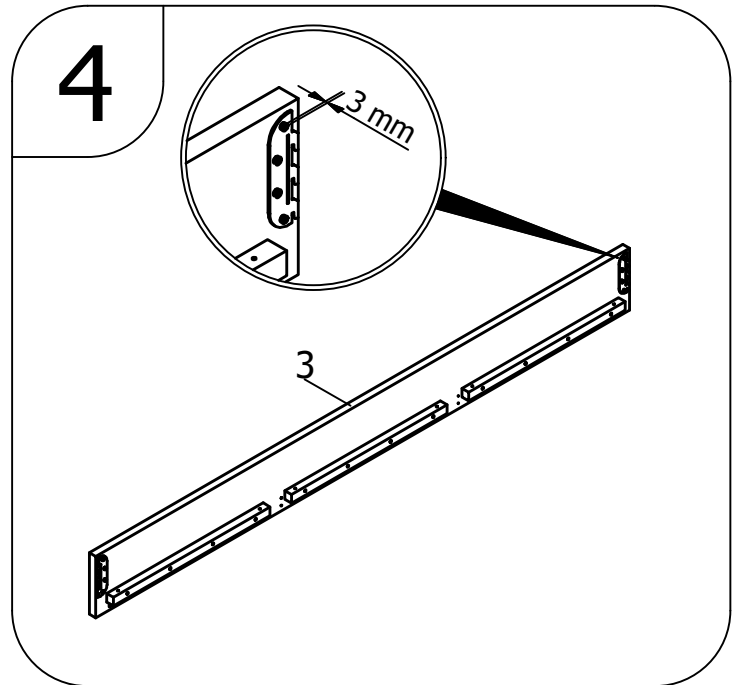

bopita®

ASSEMBLY INSTRUCTION
MONTAGE HANDLEIDING
MONTAGE ANLEITUNG
NOTICE DE MONTAGE
MANUAL DE MONTAJE

UK
NL
D
F
ESP

MODEL :BOBBY
TYPE :HEAD/FOOT END LOW 90 CM
COLOUR :WHITE
ART.CODE :751175.11

Distributor:

:BOBBY
:BOTTOM SUPPORT SET WIDTH 90 CM
:WHITE
:773175.11

Distributor:

BOPITA
Energieweg 1
6662 NS Elst
The Netherlands

www.bopita.com

31.01.2020.

25 min

<p>A</p>  <p>4X 4,5X20 16X</p> <p>artcode: 973040</p>	<p>G</p>  <p>artcode: 431015</p>
<p>B</p>  <p>2X 3,5X25 16X</p> <p>artcode: 973040</p>	<p>H</p>  <p>artcode: 431008</p>
<p>C</p>  <p>2X 3,5X20 12X</p> <p>artcode: 973040</p>	<p>I</p>  <p>artcode: 431007</p>
<p>D</p>  <p>4X 40X40X2 4X</p> <p>artcode: 446025</p>	<p>J</p>  <p>artcode:</p>
<p>E</p>  <p>4X 40X40X3 4X</p> <p>artcode: 446030</p>	<p>K</p>  <p>artcode:</p>
<p>F</p>  <p>6,3X30 16X</p> <p>artcode: 431022</p>	