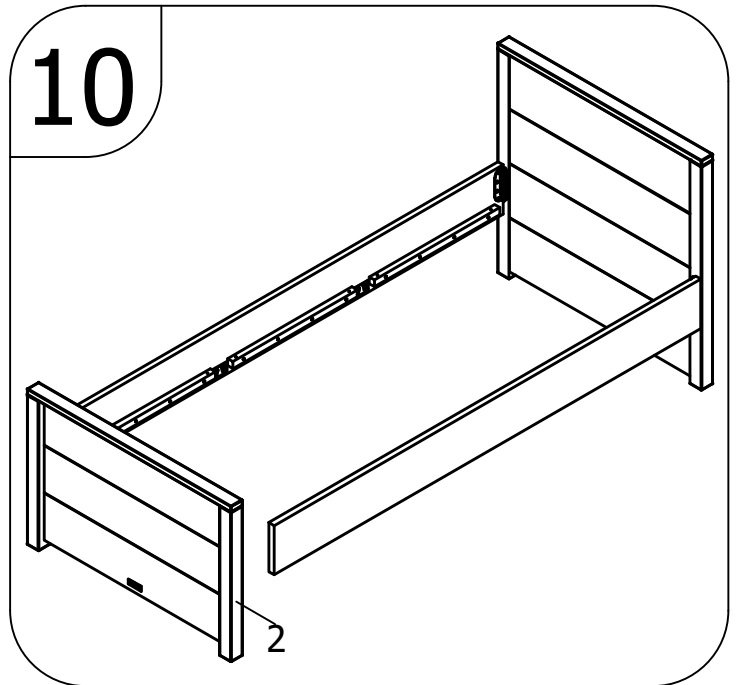

:BOBBY
:BOTTOM SUPPORT SET WIDTH 90 CM
:WHITE
:773175.11

Distributor:

BOPITA
Energieweg 1
6662 NS Elst
The Netherlands

www.bopita.com

31.01.2020.

25 min

<p>A</p>  <p>4X 4,5X20 16X</p> <p>artcode: 973040</p>	<p>G</p>  <p>artcode: 431015</p>
<p>B</p>  <p>2X 3,5X25 16X</p> <p>artcode: 973040</p>	<p>H</p>  <p>artcode: 431008</p>
<p>C</p>  <p>2X 3,5X20 12X</p> <p>artcode: 973040</p>	<p>I</p>  <p>artcode: 431007</p>
<p>D</p>  <p>4X 40X40X2 4X</p> <p>artcode: 446025</p>	<p>J</p>  <p>artcode:</p>
<p>E</p>  <p>4X 40X40X3 4X</p> <p>artcode: 446030</p>	<p>K</p>  <p>artcode:</p>
<p>F</p>  <p>6,3X30 16X</p> <p>artcode: 431022</p>	