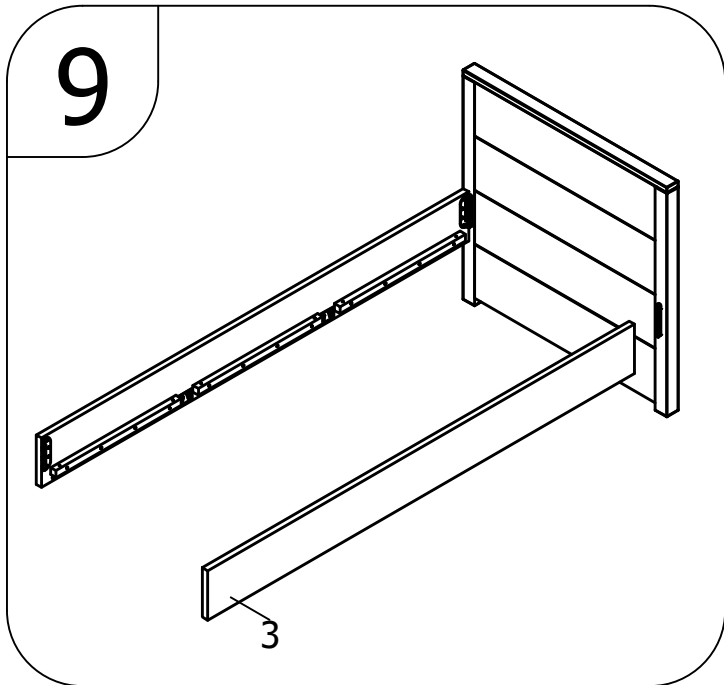

:BOBBY
:BOTTOM SUPPORT SET WIDTH 90 CM
:WHITE
:773175.11

Distributor:

BOPITA
Energieweg 1
6662 NS Elst
The Netherlands

www.bopita.com

31.01.2020.

25 min

<p>A</p>  <p>4X 4,5X20 16X</p> <p>artcode: 973040</p>	<p>G</p>  <p>artcode: 431015</p>
<p>B</p>  <p>2X 3,5X25 16X</p> <p>artcode: 973040</p>	<p>H</p>  <p>artcode: 431008</p>
<p>C</p>  <p>2X 3,5X20 12X</p> <p>artcode: 973040</p>	<p>I</p>  <p>artcode: 431007</p>
<p>D</p>  <p>4X 40X40X2 4X</p> <p>artcode: 446025</p>	<p>J</p>  <p>artcode:</p>
<p>E</p>  <p>4X 40X40X3 4X</p> <p>artcode: 446030</p>	<p>K</p>  <p>artcode:</p>
<p>F</p>  <p>6,3X30 16X</p> <p>artcode: 431022</p>	