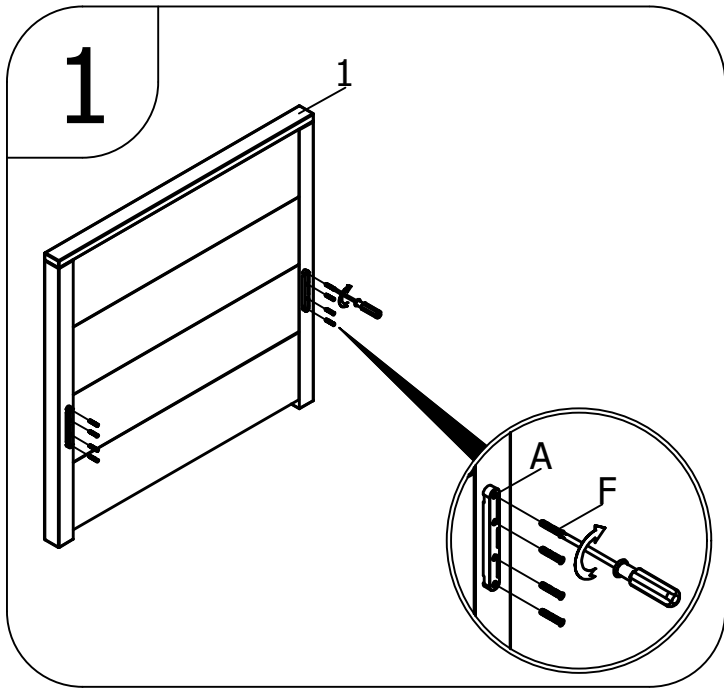

:BOBBY
:BOTTOM SUPPORT SET WIDTH 90 CM
:WHITE
:773175.11

Distributor:

BOPITA
Energieweg 1
6662 NS Elst
The Netherlands

www.bopita.com

31.01.2020.

25 min

<p>A</p>  <p>4X 4,5X20 16X</p> <p>artcode: 973040</p>	<p>G</p>  <p>artcode: 431015</p>
<p>B</p>  <p>2X 3,5X25 16X</p> <p>artcode: 973040</p>	<p>H</p>  <p>artcode: 431008</p>
<p>C</p>  <p>2X 3,5X20 12X</p> <p>artcode: 973040</p>	<p>I</p>  <p>artcode: 431007</p>
<p>D</p>  <p>4X 40X40X2 4X</p> <p>artcode: 446025</p>	<p>J</p>  <p>artcode:</p>
<p>E</p>  <p>4X 40X40X3 4X</p> <p>artcode: 446030</p>	<p>K</p>  <p>artcode:</p>
<p>F</p>  <p>6,3X30 16X</p> <p>artcode: 431022</p>	