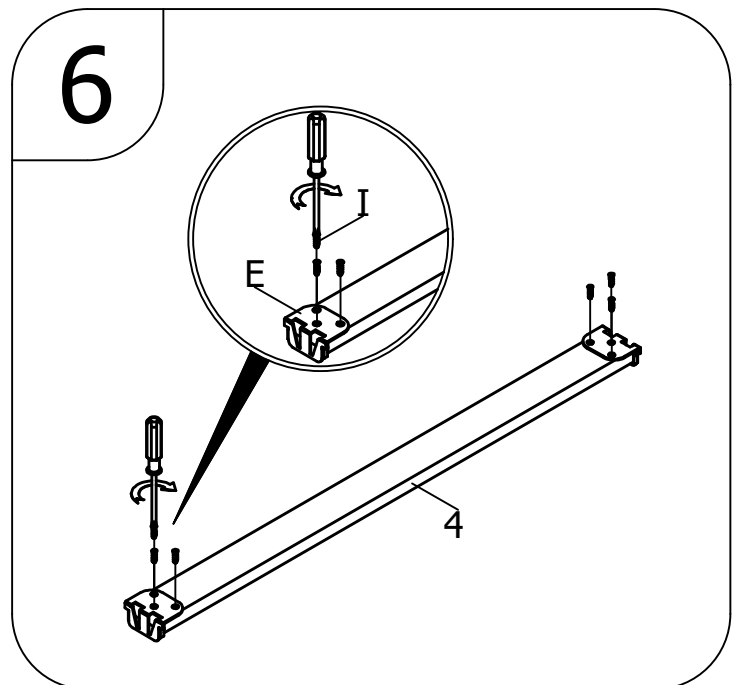

bopita®

ASSEMBLY INSTRUCTION
MONTAGE HANDLEIDING
MONTAGE ANLEITUNG
NOTICE DE MONTAGE
MANUAL DE MONTAJE

UK
NL
D
F
ESP

MODEL :BOBBY
TYPE :HEAD/FOOT END LOW 90 CM
COLOUR :WHITE
ART.CODE :751175.11

Distributor:

:BOBBY
:BOTTOM SUPPORT SET WIDTH 90 CM
:WHITE
:773175.11

Distributor:

BOPITA
Energieweg 1
6662 NS Elst
The Netherlands

www.bopita.com

31.01.2020.

25 min

<p>A</p>  <p>4X 4,5X20 16X</p> <p>artcode: 973040</p>	<p>G</p>  <p>artcode: 431015</p>
<p>B</p>  <p>2X 3,5X25 16X</p> <p>artcode: 973040</p>	<p>H</p>  <p>artcode: 431008</p>
<p>C</p>  <p>2X 3,5X20 12X</p> <p>artcode: 973040</p>	<p>I</p>  <p>artcode: 431007</p>
<p>D</p>  <p>4X 40X40X2 4X</p> <p>artcode: 446025</p>	<p>J</p>  <p>artcode:</p>
<p>E</p>  <p>4X 40X40X3 4X</p> <p>artcode: 446030</p>	<p>K</p>  <p>artcode:</p>
<p>F</p>  <p>6,3X30 16X</p> <p>artcode: 431022</p>	