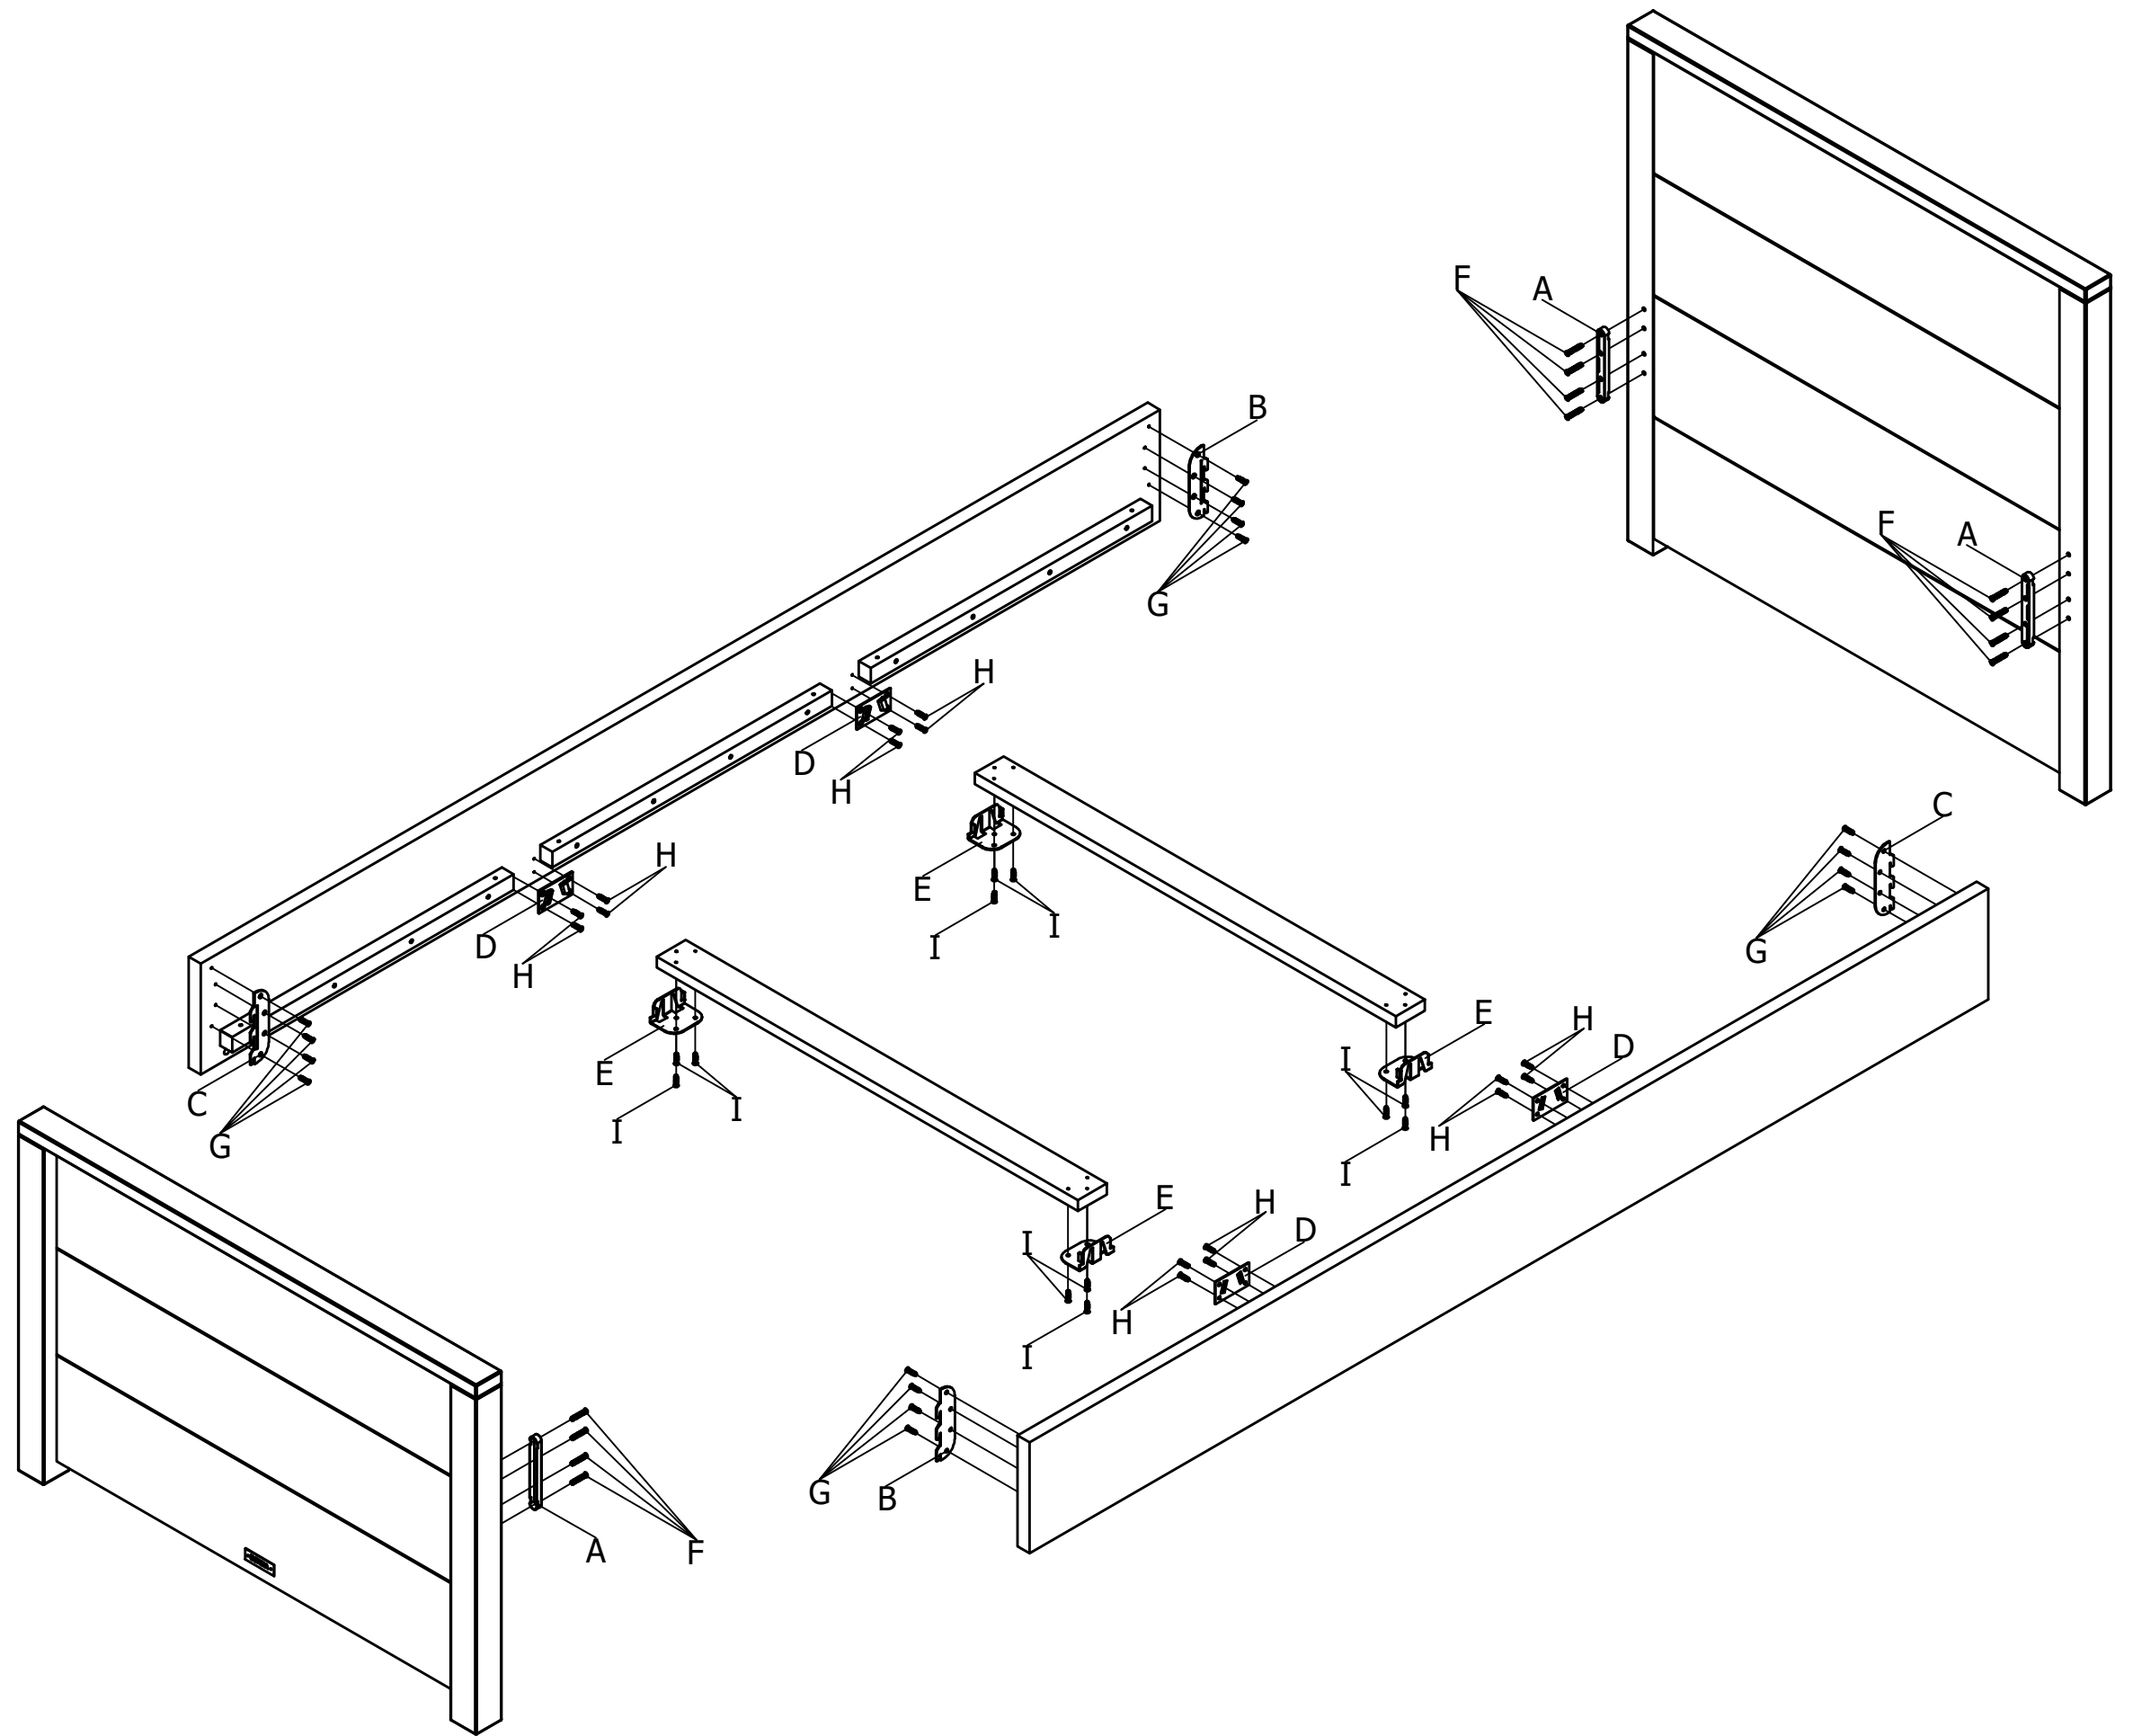

:BOBBY
:BOTTOM SUPPORT SET WIDTH 90 CM
:WHITE
:773175.11

Distributor:

BOPITA
Energieweg 1
6662 NS Elst
The Netherlands

www.bopita.com

31.01.2020.

25 min

<p>A</p>  <p>4X 4,5X20 16X</p> <p>artcode: 973040</p>	<p>G</p>  <p>artcode: 431015</p>
<p>B</p>  <p>2X 3,5X25 16X</p> <p>artcode: 973040</p>	<p>H</p>  <p>artcode: 431008</p>
<p>C</p>  <p>2X 3,5X20 12X</p> <p>artcode: 973040</p>	<p>I</p>  <p>artcode: 431007</p>
<p>D</p>  <p>4X 40X40X2 4X</p> <p>artcode: 446025</p>	<p>J</p>  <p>artcode:</p>
<p>E</p>  <p>4X 40X40X3 4X</p> <p>artcode: 446030</p>	<p>K</p>  <p>artcode:</p>
<p>F</p>  <p>6,3X30 16X</p> <p>artcode: 431022</p>	