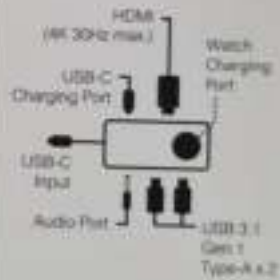

**Watch Hubの機能**

1. Thunderbolt™ 3 に対応 (USB-C 互換性)
2. USB-C接続のノートパソコン / タブレット / スマートフォンをサポート
  - 1) DisplayPort映像信号出力を受け取り HDMIでの出力機能
  - 2) USB-CへのPD入力 (充電機能)

**Watch Hub features overview:**

**PEPPER JOBS LIMITED**