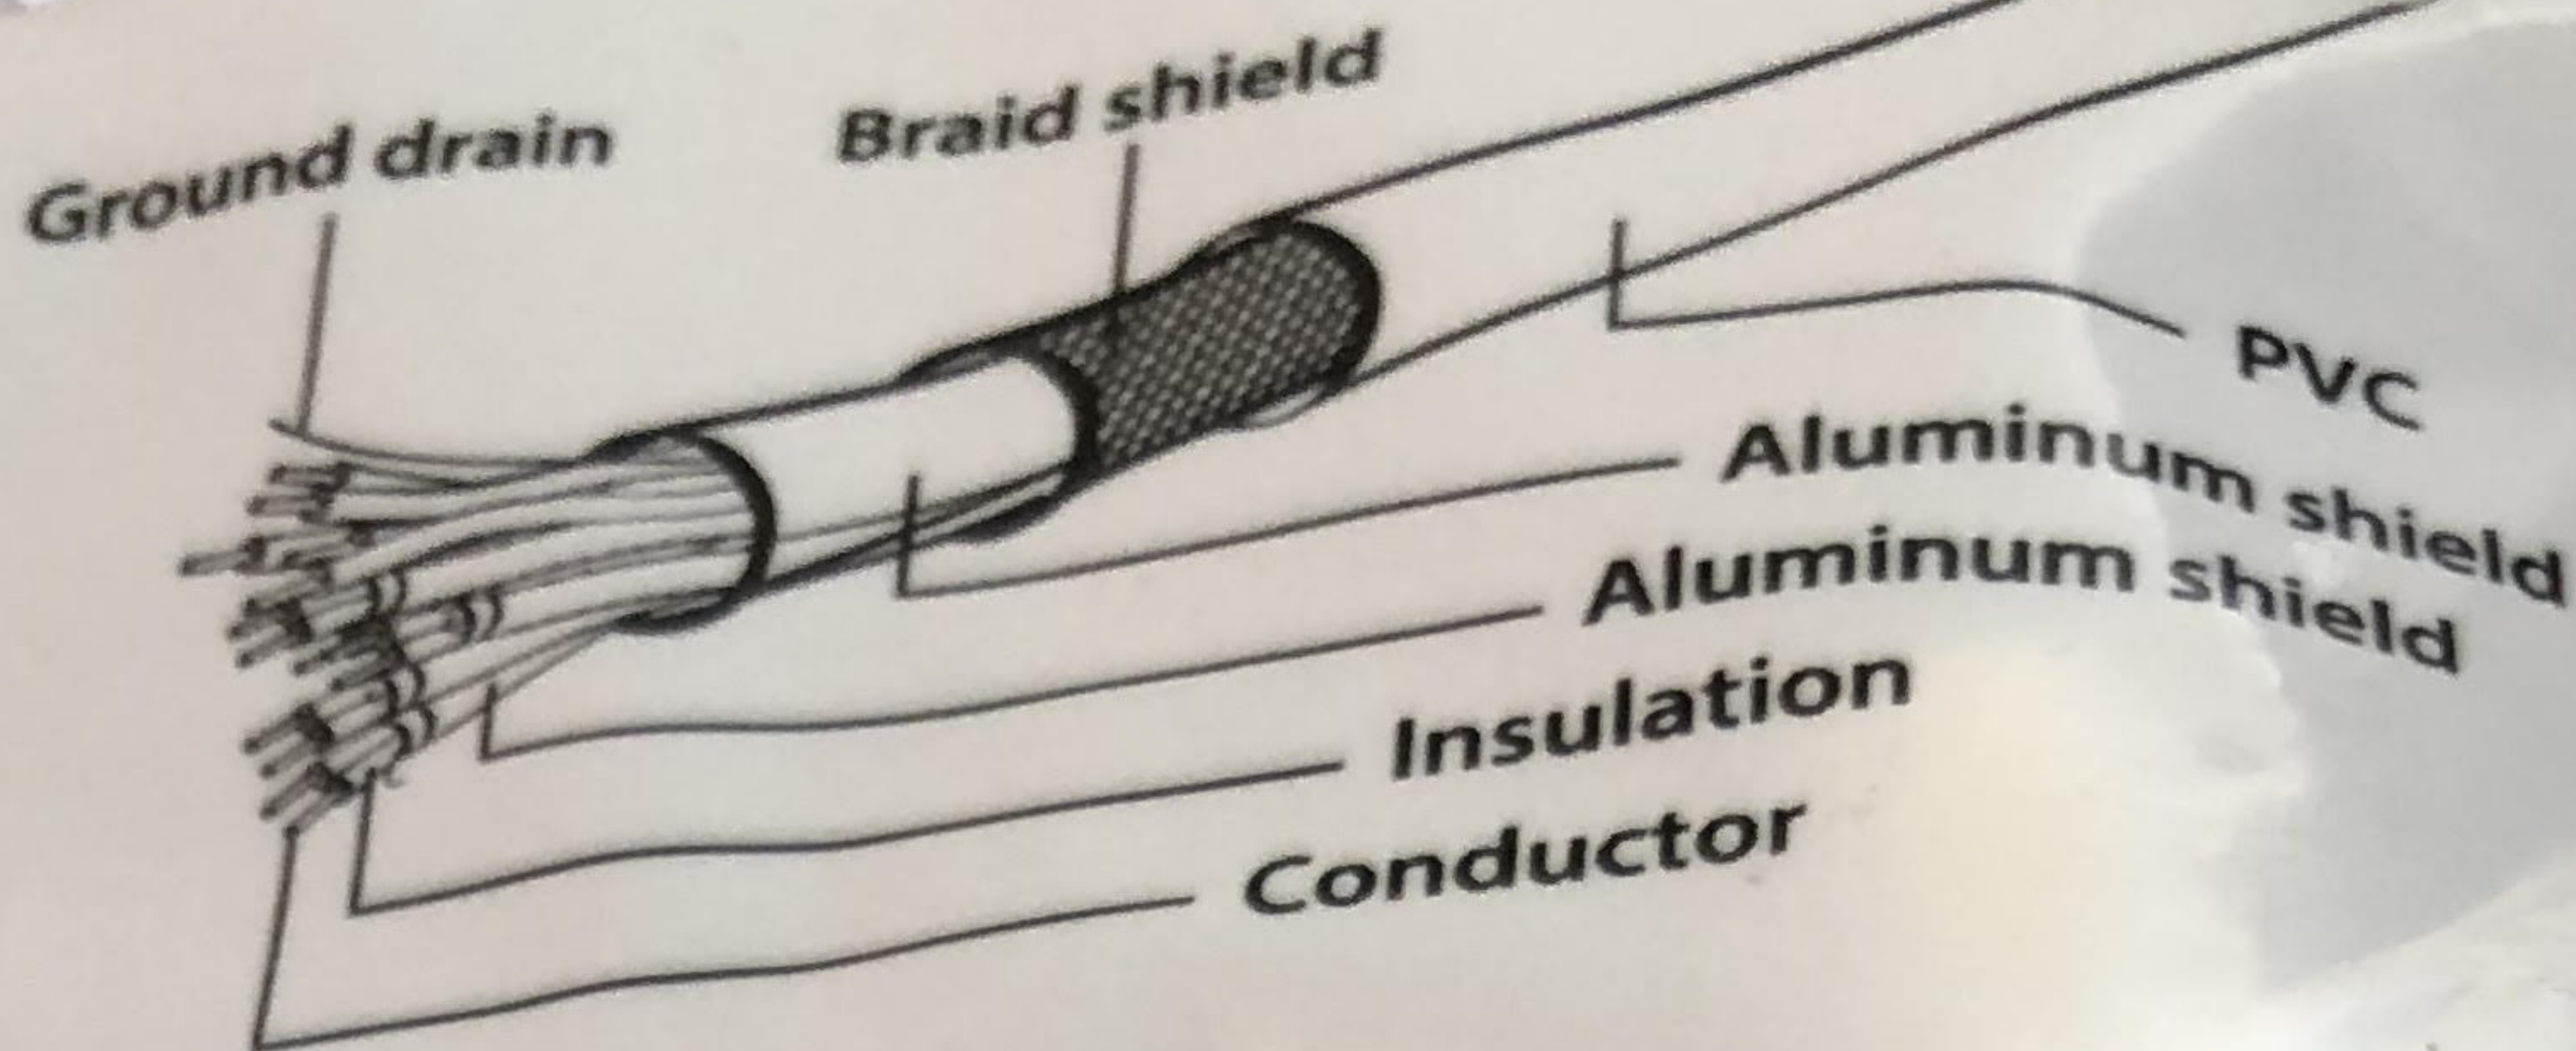

cablexpert[®]
cablexpert.com

Port to VGA adapter

(male) to VGA (female) adapter
any VGA monitor or beamer

(männlich) auf VGA (weiblich) adapter
jegliche VGA Bildschirme oder Beamer

(M) naar VGA (F) adapterstekker
VGA monitor of beamer

Port (вилка) - VGA (розетка)
любые VGA мониторы или проекторы

Port (папа) - VGA (мама)
VGA монітори або проектори

Port (męski) do VGA (żeński)
wszystkimi monitorami i rzutnikami z portem VGA

Port (male) > VGA (femelle)
pour projecteur avec sortie VGA