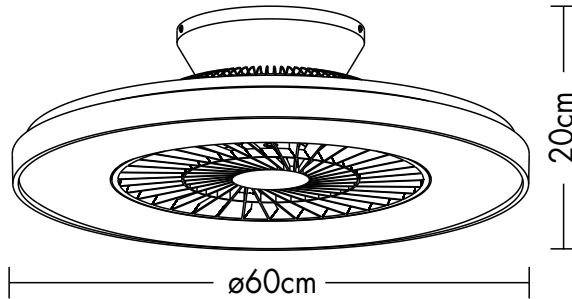

INSTRUCTION MANUAL

Climo Star CL Silver 102126

Ceiling Fan lamp
incl. LED QL7001051
6x650lm Module
1600lm Lamp
6x6.6W LED Module
40W Lamp
220-240V~50Hz
3000-6500-4000K
CRI > 80
30000 h
15000 ON/OFF

Overall Sizes:

FittinQ B.V.

Smaragdweg 52, 5527 LB Hapert, The Netherlands
www.qazqa.nl

QAZQA

102126

6x6.6W LED

incl. LED Board: QL7001051

220-240V~50Hz

	QR	EAN
<p>(DE) Dieses Produkt enthält eine Lichtquelle der Energieeffizienzklasse F (EN) This product contains a light source of energy efficiency class F (FR) Ce produit comprend une source de lumière de classe d'efficacité énergétique F (NL) Dit product bevat een lichtbron van energie-efficiëntieklasse F (PL) Produkt ten zawiera źródło światła o klasie efektywności energetycznej F (NO) Dette produktet inneholder en lyskilde i energieeffektivitetsklasse F (DK) Dette produkt indeholder en lyskilde af energieeffektklasse F (SE) Denna produkt innehåller en ljuskälla i energieffektivitetsklass F (FI) Tämä tuote sisältää energiatehokkuusluokan F valonlähteen (IT) Questo prodotto contiene una sorgente luminosa della classe di efficienza energetica F (ES) Este producto contiene una fuente de luz de la clase de eficiencia energética F (CZ) Tento výrobek obsahuje světelný zdroj třídy energetické účinnosti F (PT) Este produto contém uma fonte de luz da classe de eficiência energética F (GR) Αυτό το προϊόν περιέχει μια φωτεινή πηγή ενεργειακής απόδοσης κλάσης F (SK) Tento výrobok obsahuje zdroj svetla triedy energetickej efektivity F</p>		8718881106712