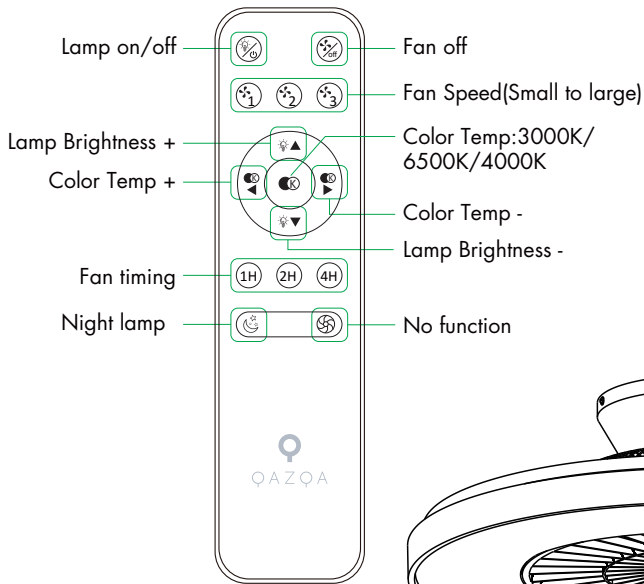

INSTRUCTION MANUAL

Climo Star CL Silver 102126

Ceiling Fan lamp
incl. LED QL7001051
6x650lm Module
1600lm Lamp
6x6.6W LED Module
40W Lamp
220-240V~50Hz
3000-6500-4000K
CRI > 80
30000 h
15000 ON/OFF

Overall Sizes:

FittinQ B.V.

Smaragdweg 52, 5527 LB Hapert, The Netherlands
www.qazqa.nl

QAZQA

102126

6x6.6W LED

incl. LED Board: QL7001051

220-240V~50Hz

	QR	EAN
<p>(DE) Dieses Produkt enthält eine Lichtquelle der Energieeffizienzklasse F (EN) This product contains a light source of energy efficiency class F (FR) Ce produit comprend une source de lumière de classe d'efficacité énergétique F (NL) Dit product bevat een lichtbron van energie-efficiëntieklasse F (PL) Produkt ten zawiera źródło światła o klasie efektywności energetycznej F (NO) Dette produktet inneholder en lyskilde i energieeffektivitetsklasse F (DK) Dette produkt indeholder en lyskilde af energieeffektklasse F (SE) Denna produkt innehåller en ljuskälla i energieffektivitetsklass F (FI) Tämä tuote sisältää energiatehokkuusluokan F valonlähteen (IT) Questo prodotto contiene una sorgente luminosa della classe di efficienza energetica F (ES) Este producto contiene una fuente de luz de la clase de eficiencia energética F (CZ) Tento výrobek obsahuje světelný zdroj třídy energetické účinnosti F (PT) Este produto contém uma fonte de luz da classe de eficiência energética F (GR) Αυτό το προϊόν περιέχει μια φωτεινή πηγή ενεργειακής απόδοσης κλάσης F (SK) Tento výrobok obsahuje zdroj svetla triedy energetickej efektivity F</p>		8718881106712