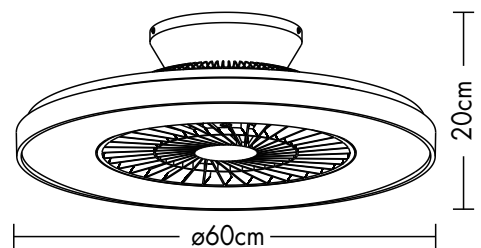

INSTRUCTION MANUAL

Climo Star CL Silver 102126

Ceiling Fan lamp
incl. LED QL7001051
6x650lm Module
1600lm Lamp
6x6.6W LED Module
40W Lamp
220-240V~50Hz
3000-6500-4000K
CRI > 80
30000 h
15000 ON/OFF

Overall Sizes:

FittinQ B.V.

Smaragdweg 52, 5527 LB Hapert, The Netherlands
www.qazqa.nl

QAZQA

102126

6x6.6W LED

incl. LED Board: QL7001051

220-240V~50Hz

	QR	EAN
<p>(DE) Dieses Produkt enthält eine Lichtquelle der Energieeffizienzklasse F (EN) This product contains a light source of energy efficiency class F (FR) Ce produit comprend une source de lumière de classe d'efficacité énergétique F (NL) Dit product bevat een lichtbron van energie-efficiëntieklasse F (PL) Produkt ten zawiera źródło światła o klasie efektywności energetycznej F (NO) Dette produktet inneholder en lyskilde i energieeffektivitetsklasse F (DK) Dette produkt indeholder en lyskilde af energieeffektklasse F (SE) Denna produkt innehåller en ljuskälla i energieffektivitetsklass F (FI) Tämä tuote sisältää energiatehokkuusluokan F valonlähteen (IT) Questo prodotto contiene una sorgente luminosa della classe di efficienza energetica F (ES) Este producto contiene una fuente de luz de la clase de eficiencia energética F (CZ) Tento výrobek obsahuje světelný zdroj třídy energetické účinnosti F (PT) Este produto contém uma fonte de luz da classe de eficiência energética F (GR) Αυτό το προϊόν περιέχει μια φωτεινή πηγή ενεργειακής απόδοσης κλάσης F (SK) Tento výrobok obsahuje zdroj svetla triedy energetickej efektivity F</p>		8718881106712