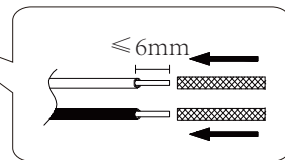

Overall Sizes: