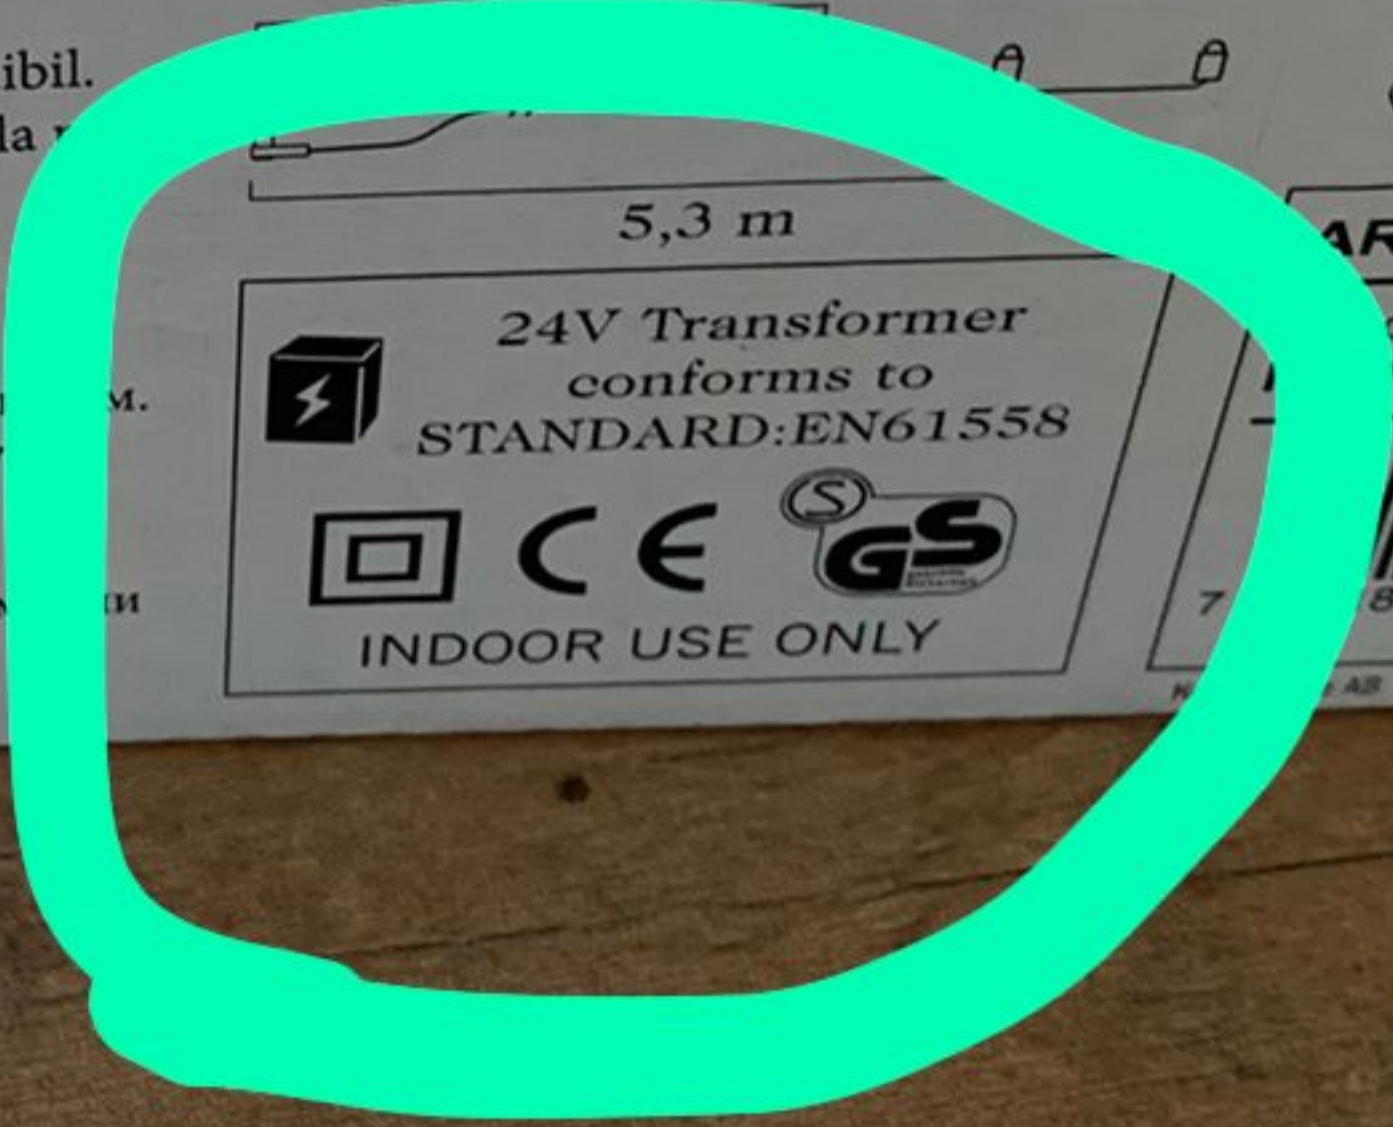

ART: 4091-553

Made in China