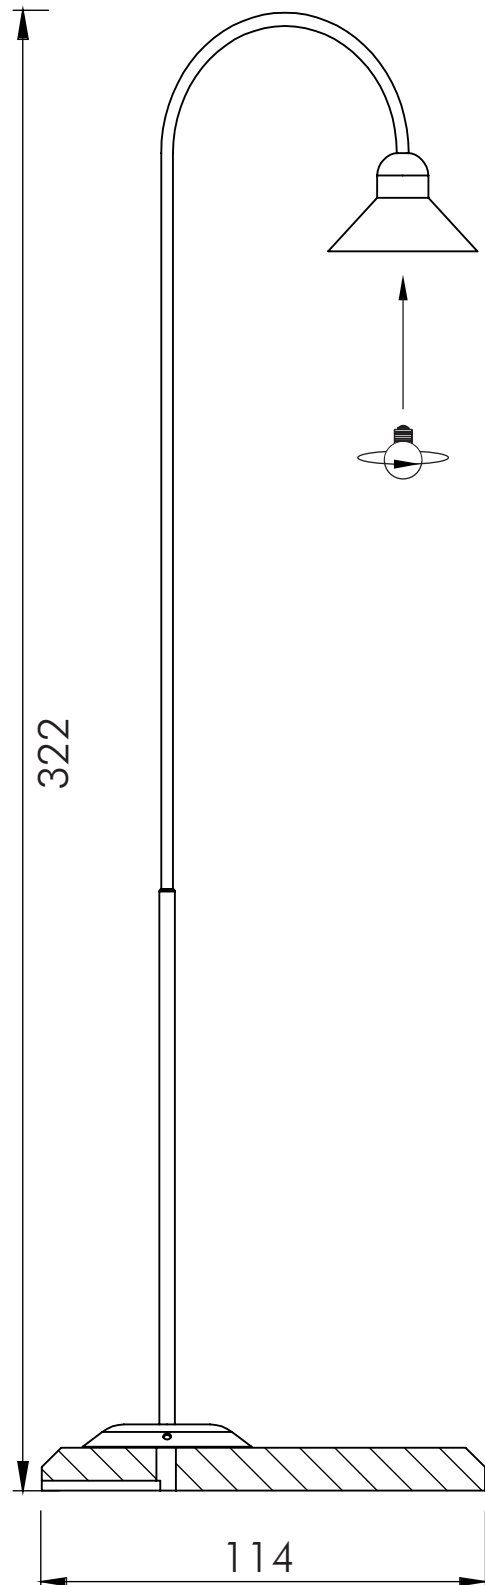

De buitenste flexibele kabel/het snoer van
deze lamp kan niet vervangen worden. Als de
kabel/het snoer beschadigd is, gebruik de
lamp dan niet meer.

Gebruik alleen gloeilampen van
Daans Handige Jongens Winkel.

ENGLISH

IMPORTANT SAFETY INSTRUCTIONS!
KEEP THESE INSTRUCTIONS FOR FUTURE USE.

Keep away from water.
Keep away from children.
For consumer usage only.
For indoor use only.
Use at room temperature only.

Regularly check the cord, the transformer
and all other parts for damage. If any part
is damaged the product should not be used.

The external flexible cable or cord of this
luminaire cannot be replaced; if the cord is
damaged, the luminaire shall be destroyed.

Only use lightbulbs provided by
Daans Handige Jongens Winkel.

DEUTSCH

WICHTIGE SICHERHEITSHINWEISE!
DIESE ANLEITUNG FÜR SPÄTEREN GEBRAUCH
AUFBEWAHREN.

Von Wasser fernhalten.
Von Kindern fernhalten.
Nur für Verbraucher.
Nur für den Innengebrauch.
Nur bei Raumtemperatur verwenden.

Regelmäßig das Kabel, den Transformator und
alle anderen Teile auf Schäden überprüfen.
Ist eines der Teile beschädigt, darf das
Produkt nicht mehr benutzt werden.

Das Anschlusskabel dieser Leuchte darf nicht
ausgetauscht werden. Wenn das Anschlusskabel
beschädigt ist, muss die Leuchte entsorgt
werden.

Verwenden Sie nur Glühbirnen von
Daans Handige Jongens Winkel.

MATERIAL ARMATURE:	BRASS	FINISH ARMATURE:	BRUSHED BRASS / PAINT
MATERIAL BASE:	WOOD/STONE	FINISH BASE:	180 GR. SANDPAPER
WEIGHT:	110/209 GR	SCALE:	1:1.4
TITLE: LIEFSTE LAMPJE			
DATE: 30/01/2021		DRAWN BY: DAAN MEEUWIG	
UNLESS OTHERWISE SPEC. DIMENSIONS ARE IN MM.			
DO NOT SCALE DRAWING		VERSION 1.1