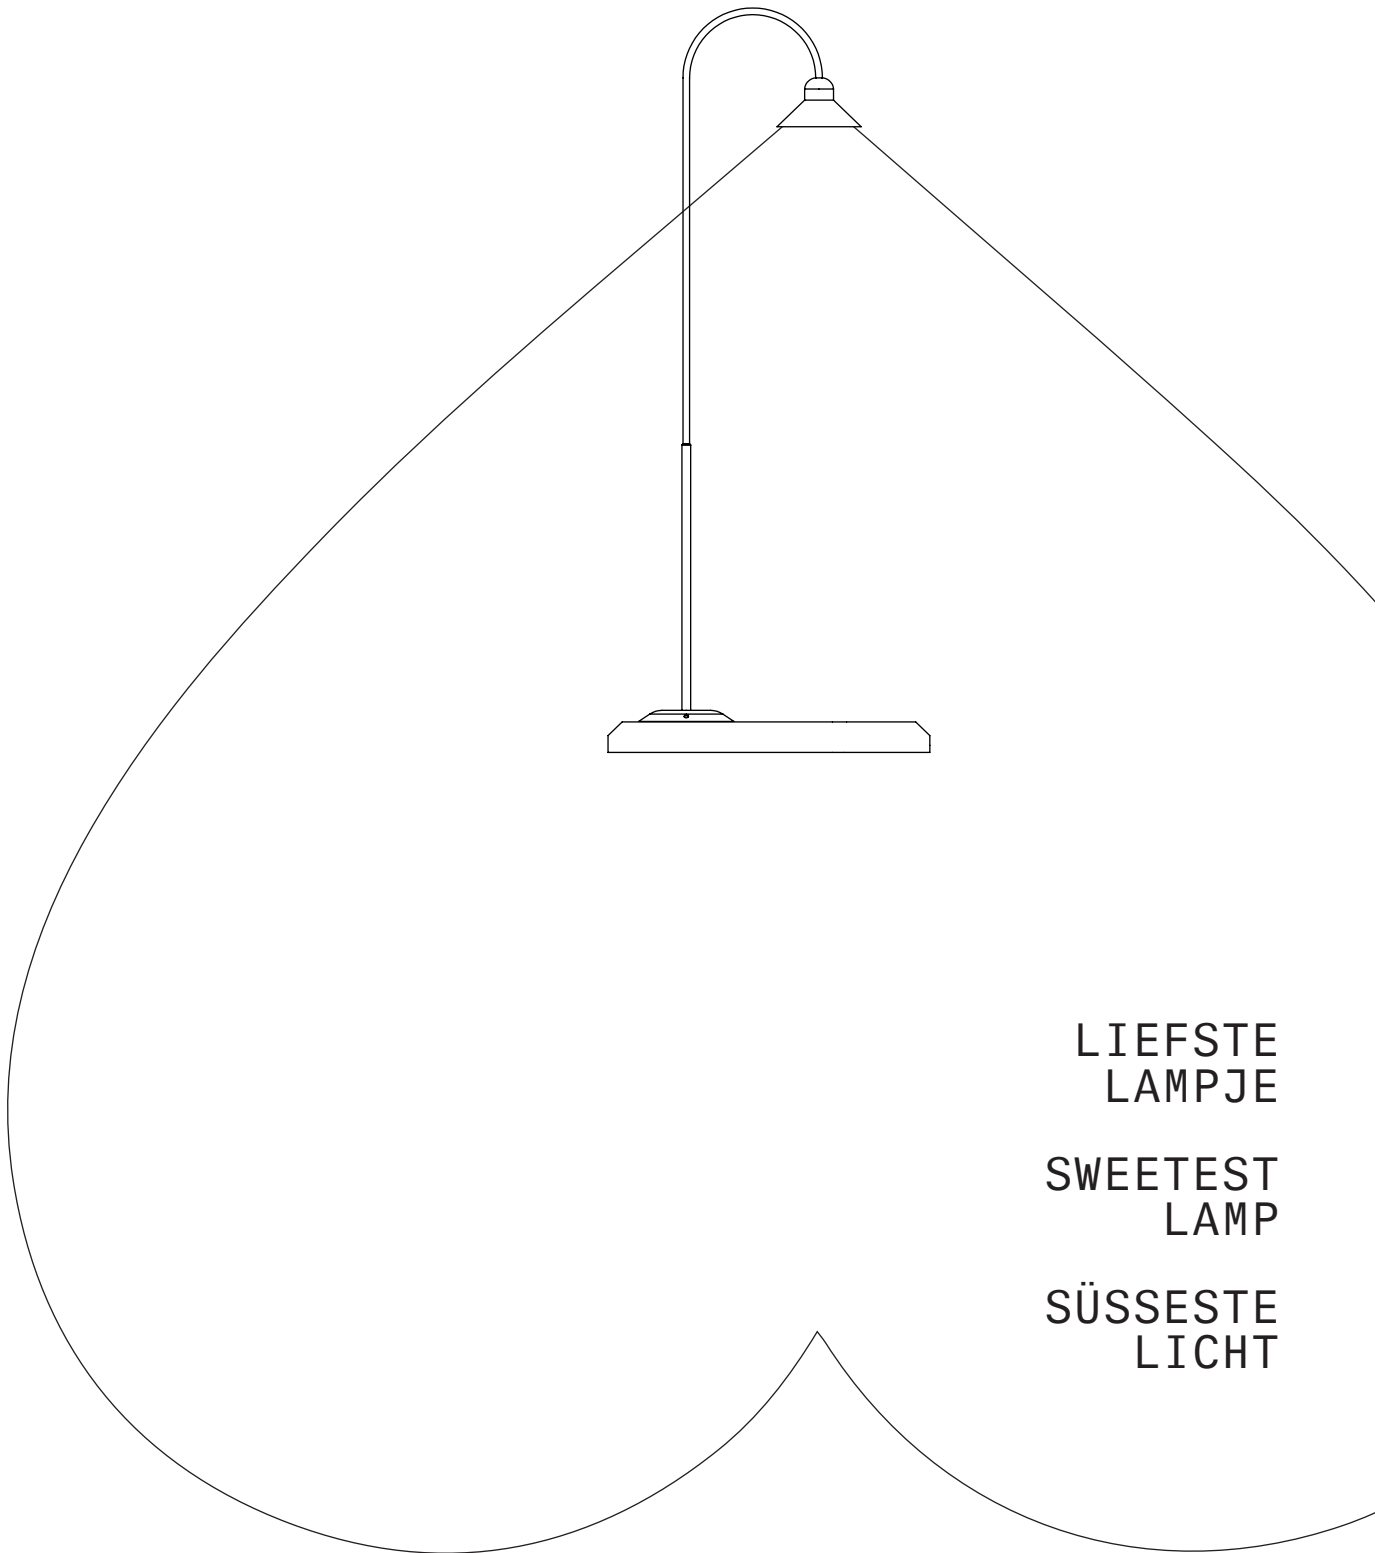

DAANS
HANDIGE
JONGENS
WINKEL

HANDLEIDING
INSTRUCTION MANUAL
MANIEMENT

LIEFSTE
LAMPJE

SWEETEST
LAMP

SÜSSESTE
LICHT