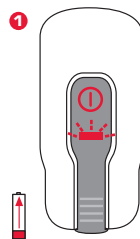

3 MODI / 3 MODES

SCHALTER / BUTTON

- 2 x click = on / HIGH mode
- + 1 x klick = MID mode
- + 1 x klick = LOW mode
- ◀ + 1 x klick

○ + 1 x click 2 sec. = off

AKKU INDIKATOR / BATTERY INDICATOR

▬ 100 - 71%

▬ 70 - 31%

▬ 30 - 0%

Frontlampe bitte unbedingt aufladen. / Charge your frontlight directly

INDIKATION / INDICATION

Achten Sie bitte darauf, dass die rotmarkierte Abdichtung stets korrekt verschlossen ist. / Please always keep the silicone plug closed after charging.

5 V / 500-1000 mA

charger not incl.

LADEVORGANG / CHARGING

ca. 3,5 h

Art.-Nr. 18552

LADEGERÄT + MICRO USB KABEL
CHARGER + CHARGING CABLE MICRO-USB

Art.-Nr. 18553

MICRO USB KABEL
CHARGING CABLE MICRO-USB