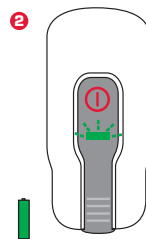

3 MODI / 3 MODES

SCHALTER / BUTTON

- 2 x click = on / HIGH mode
- + 1 x klick = MID mode
- + 1 x klick = LOW mode
- ◀ + 1 x klick

○ + 1 x click 2 sec. = off

AKKU INDIKATOR / BATTERY INDICATOR

▬ 100 - 71%

▬ 70 - 31%

▬ 30 - 0%

Frontlampe bitte unbedingt aufladen. / Charge your frontlight directly

INDIKATION / INDICATION

Achten Sie bitte darauf, dass die rotmarkierte Abdichtung stets korrekt verschlossen ist. / Please always keep the silicone plug closed after charging.

5 V / 500-1000 mA

charger not incl.

LADEVORGANG / CHARGING

ca. 3,5 h

Art.-Nr. 18552

LADEGERÄT + MICRO USB KABEL
CHARGER + CHARGING CABLE MICRO-USB

Art.-Nr. 18553

MICRO USB KABEL
CHARGING CABLE MICRO-USB