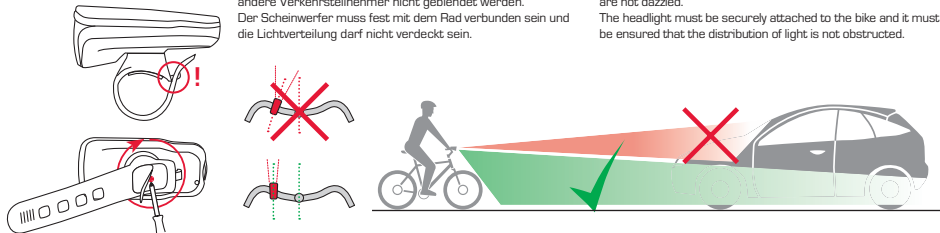

AURA 60 USB

MONTAGE / MOUNTING

Anbauhöhe der Frontlampe: min. 400 mm und max. 1200 mm über der Fahrbahn. Stellen Sie die Fahrradlampe so ein, dass andere Verkehrsteilnehmer nicht geblendet werden. Der Scheinwerfer muss fest mit dem Rad verbunden sein und die Lichtverteilung darf nicht verdeckt sein.

Mounting height for front light: min. 400 mm and max. 1200 mm above the roadway. Adjust the front light so that other road users are not dazzled. The headlight must be securely attached to the bike and it must be ensured that the distribution of light is not obstructed.