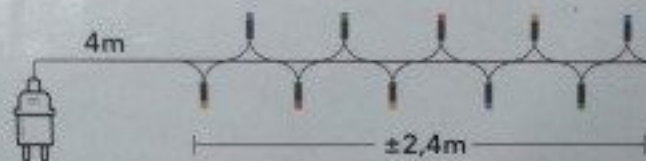

Gebrauchsanleitung: Das flexible Kabel dieses Beleuchtungssets kann nicht ausgetauscht werden; wenn es beschädigt ist, ist das Beleuchtungsset zu beseitigen. Die Kette nicht mit dem Stromnetz verbinden, so lange die Verpackung befindet. Die Lampen können nicht ausgetauscht werden. Dieses Beleuchtungsset hat Dauerbetrieb, 2. "TIMER" - automatisch 8 St. an und 16 St. Aus (drücken Sie 3 Sekunden auf die Bedientaste um die Zeitschaltung für diese Leuchte zu aktivieren), 3. Drücken Sie kurz die Bedientaste am Transformator zum Dimmen (100% - 75% - 50% - 25% - OFF).

Operating instructions: The external flexible cable or cord of this luminaire cannot be replaced; if the luminaire shall be destroyed. Do not connect the chain to the supply while it is in the packing. This light set has 3 functions: 1. "ON" for continuously switched on, 2. "TIMER" for switching the lights on and 16 hours off, to enable the timer on this light set press the button on the transformer briefly (100% - 75% - 50% - 25% - OFF).

Transformator - Transformateur
Transformator - Transformateur
IP44

Input: 220-240V - 50 Hz.
Output: 36V - 100mA - 3.6VA
CBD - P.O. BOX 16
1738 ZG - WAARLAND (NL)