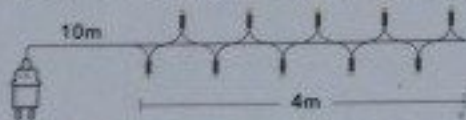

Gebrauchsanleitung: Das flexible Kabel dieses Beleuchtungssets kann nicht ausgetauscht werden, wenn das Kabel beschädigt ist, ist das Beleuchtungsset zu beseitigen. Die Kette nicht mit dem Stromnetz verbinden, so lange sie sich in der Verpackung befindet. Die Lampen können nicht ausgetauscht werden. Dieses Beleuchtungsset hat 3 Einstellungen: 1. „ON“ = Dauerbetrieb, 2. „TIMER“ = automatisch 8 St. an und 16 St. Aus (drücken Sie 3 Sekunden auf die Bedientaste am Transformator, um die Zeitschaltuhr für diese Leuchte zu aktivieren), 3. Drücken Sie kurz die Bedientaste am Transformator ein, um das Licht zu dimmen (100% - 75% - 50% - 25% - OFF).

Operating Instructions: The external flexible cable or cord of this luminaire cannot be replaced; if the cord is damaged, the luminaire shall be destroyed. Do not connect the chain to the supply while it is in the packing. The lamps are not replaceable. This light set has 3 functions: 1. "ON" for continuously switched on, 2. "TIMER" for switching the light on/off automatically (8 hours on and 16 hours off, to enable the timer on this light set press the button on the transformer for 3 seconds), 3. To dim the lights press the control button on the transformer briefly (100% - 75% - 50% - 25% - OFF).

Transformator - Transformator
Transformator - Transformator
IP44

Input: 220-240V ~ 50-60 Hz.
Output: 3V ~ 300mA - 0,9VA
CBD - P.O. BOX 16
1738 ZG - WAARLAND (NL.)

Itemnr.: 228602