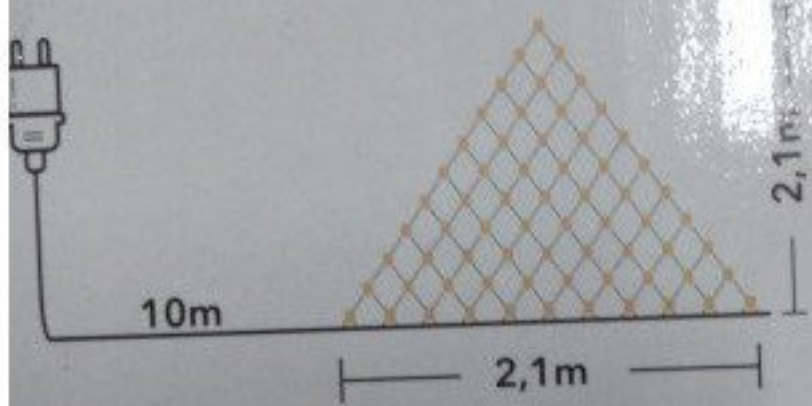

ensemble d'éclairage a 3 fonctions : 1. "ON/OFF" pour éteint en continu.

Benutzungsanleitung: Das flexible Kabel des Beleuchtungssets zu beseitigen. Die Kette nicht ausgetauscht werden. Dieses Beleuchtungsset "OFF" = dauerhaft aus.

Operating Instructions: The external flexible cable should not be destroyed. Do not connect the chain to the power supply continuously switched on; 2. "TIMER" for automatic switching off.

Leuchtungssets kann nicht an jedem Stromnetz verbunden. Das Licht hat 3 Einstellungen: 1.

... or cord of this luminaire should not be destroyed while it is in the packing. Switching the light on/off automatically.

Transformator - Transformateur
Transformator - Transformier
IP44