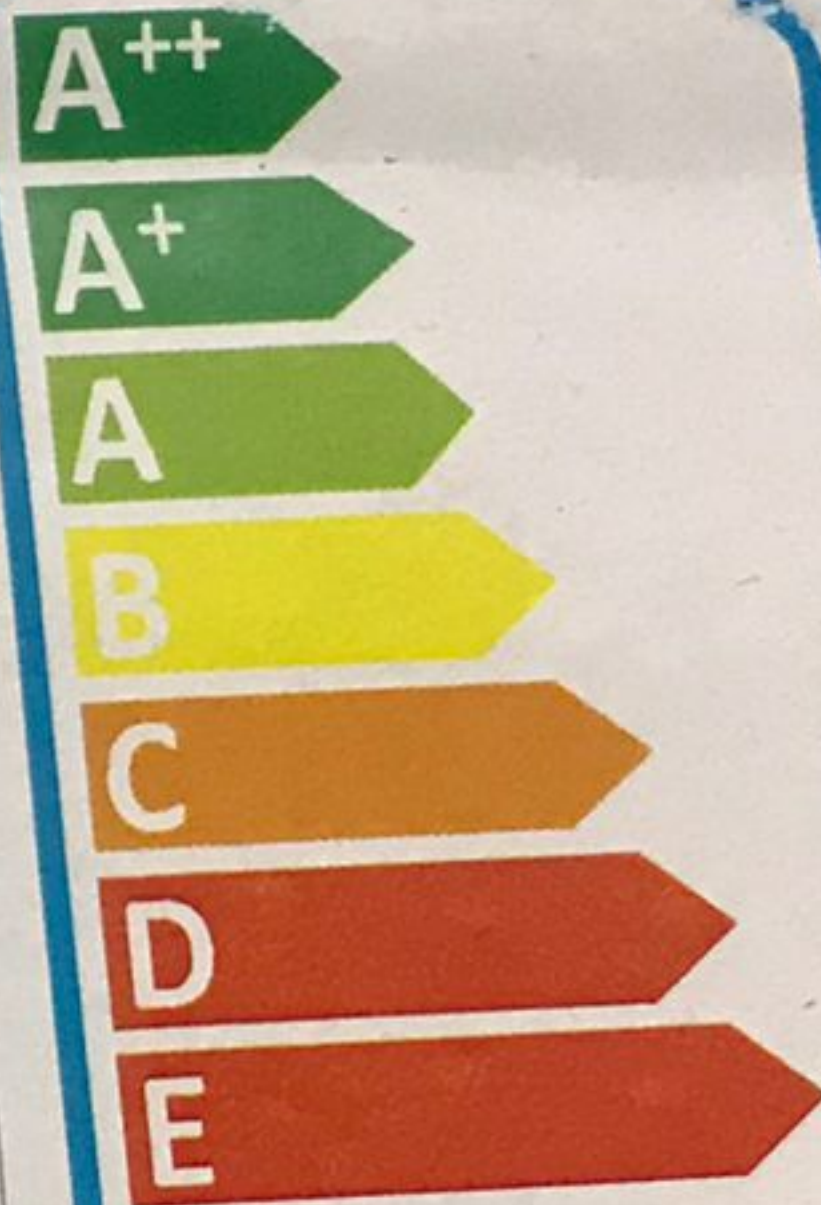

Artikel nr. 05-VL8377-0530
Lichtbron advies: 2 X MAX.E27-25WATT
Voltage: 230 VOLT
Kleur: VINTAGE COPPER-ZWART

DE IMPORTEUR:
E.T.H.BV.-4207HM GORINCHEM NLD
WWW.EXPOTRADING.NL

RoHS REGISTERED ITEM

05-VL8377-0

This luminaire is compatible with the energy

874/2012