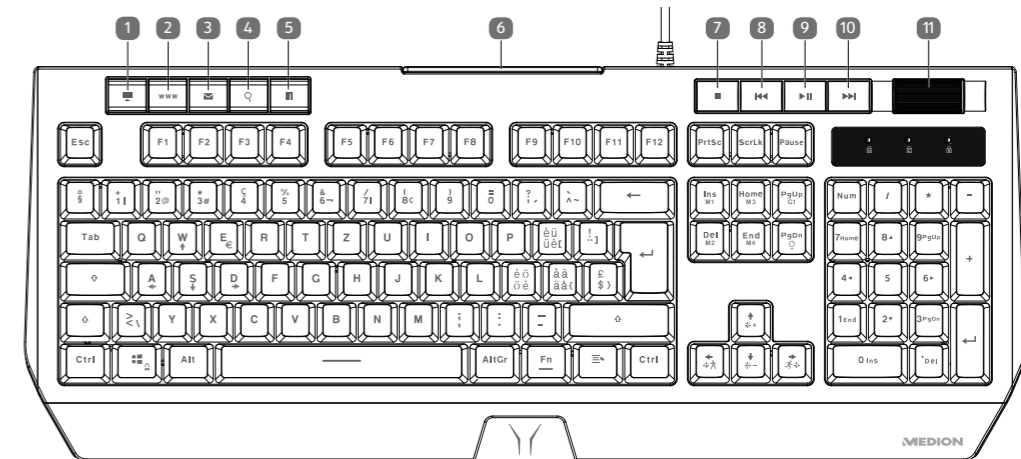

Wij kunnen niet aansprakelijk worden gesteld voor schade door gegevensverlies en daaruit voortvloeiende gevolgschade.

Dit product is ontworpen voor gebruik met een pc.

- Neem de veiligheidsvoorschriften van de computer in acht waarop u het apparaat aansluit.

Plaats van opstelling

- Plaats en gebruik het apparaat op een stabiele, vlakke en trillingvrije ondergrond.
- Houd het apparaat uit de buurt van vocht, druipe- en spatwater en stel het niet bloot aan stof, hitte en direct zonlicht.

Inhoud van de levering

Controleer de levering op volledigheid en informeer ons binnen 14 dagen na aankoop als de levering niet compleet is. Het door u gekochte product hoort de volgende componenten te bevatten:

- gamingtoetsenbord
- documentatie

GEVAAR!

Verstikkingsgevaar!

Verpakkingsfolie kan worden ingeslikt of verkeerd worden gebruikt. Hierdoor bestaat er gevaar voor verstikking.

- Houd het verpakkingsmateriaal, zoals folie of plastic zakken, uit de buurt van kinderen.

Overzicht van het apparaat

1	Computer/werkplek/deze pc	7	Stop
2	Standaardbrowser	8	Terug
3	E-mailclient	9	Afspelen/onderbreken
4	Zoeken	10	Vooruit
5	Rekenmachine	11	Volumeregelaar
6	Uittrekbare smartphonehouder		

Ingebruikname

- Zet de computer en alle aangesloten randapparatuur (monitor, printer enz.) aan en wacht tot het besturingssysteem volledig is opgestart.
- Sluit het toetsenbord aan op een vrije USB-poort van de computer.
- Het stuurprogramma van het toetsenbord wordt automatisch geïnstalleerd.

Aan de achterkant van het toetsenbord bevinden zich twee uitklapbare pootjes waarmee u de hellingshoek van het toetsenbord kunt aanpassen.