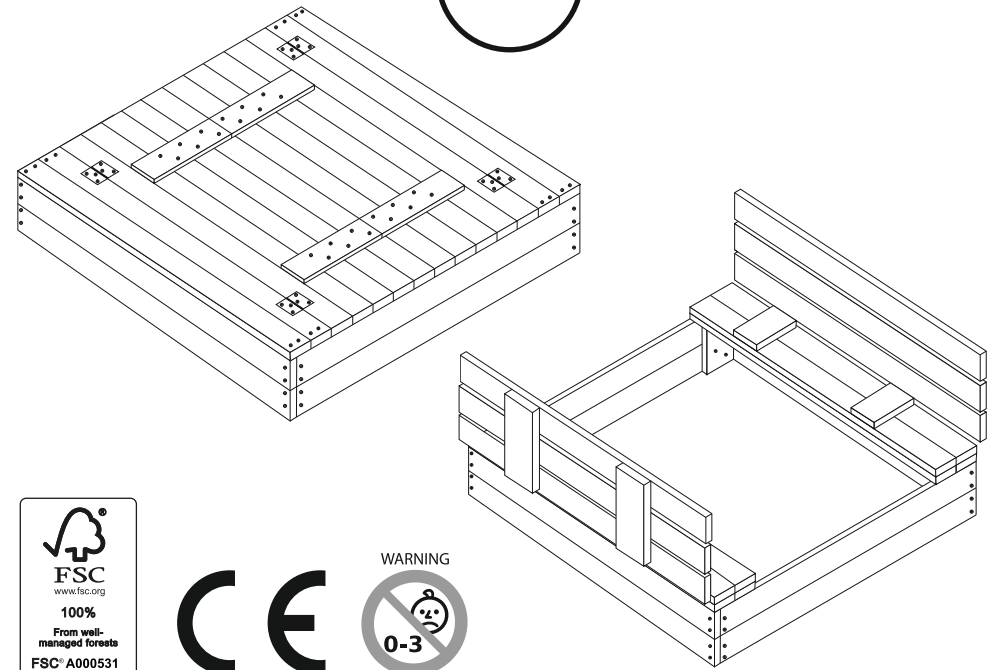

5

6

7

Montagehandleiding zandbak.

140

Finesse Online Store
 Valkruid 14
 7891WG Klazienaveen
 Tel. 0657093415

① 140 cm x18

② 136cm x4

③ x8

④ x4

⑤ x18

⑥ x88

⑦ x40

⑧ x8

Benodigdheden

③

④

X2