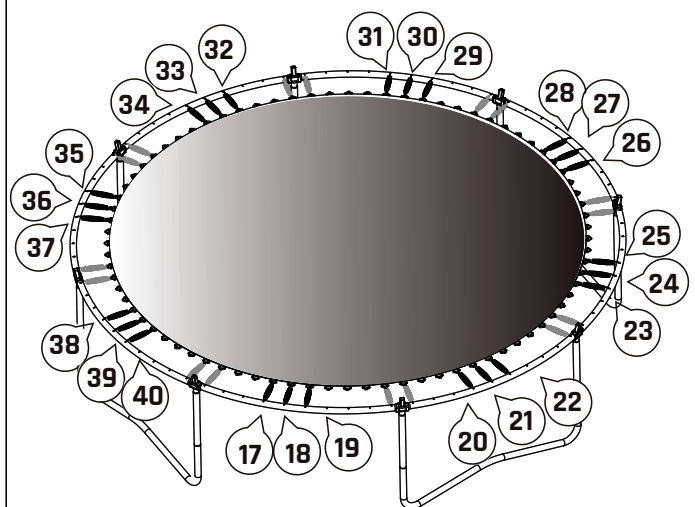

2

8.3ft	10ft
6	6

12ft	14ft
8	8

3

8.3ft	10ft	12ft	14ft
6	6	8	8

4

Part.Nr.	8.3ft	10ft	12ft	14ft
3	4	4	8	8

8.3ft/10ft

12ft/14ft

Trampoline

EXIT Allure ø253/ø305/ø366/ø427

5

8.3ft/10ft

Part.Nr.	8.3ft	10ft	12ft	14ft
3	8	8	8	8

12ft/14ft

6

8.3ft/10ft

Part.Nr.	8.3ft	10ft	12ft	14ft
3	18	18	24	24

12ft/14ft

7

8.3ft/10ft

Part.Nr.	8.3ft	10ft	12ft	14ft
3	12	12	16	16

8

8.3ft/10ft