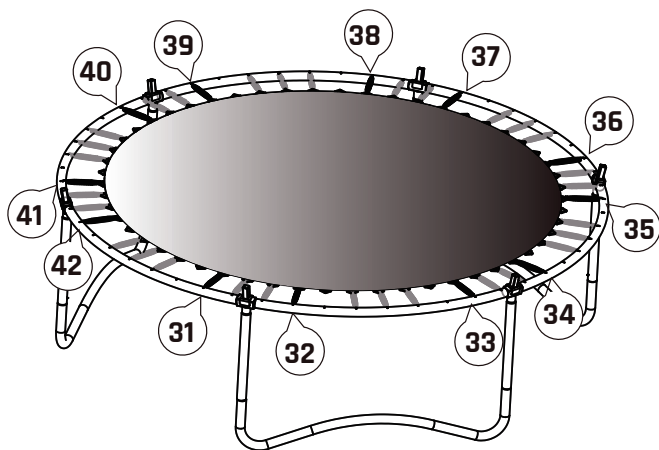

12ft/14ft

Trampoline

EXIT Allure ø253/ø305/ø366/ø427

5

8.3ft/10ft

Part.Nr.	8.3ft	10ft	12ft	14ft
3	8	8	8	8

12ft/14ft

6

8.3ft/10ft

Part.Nr.	8.3ft	10ft	12ft	14ft
3	18	18	24	24

12ft/14ft

7

8.3ft/10ft

Part.Nr.	8.3ft	10ft	12ft	14ft
3	12	12	16	16

8

8.3ft/10ft

Part.Nr.	8.3ft	10ft	12ft	14ft
3	12	24	24	40

Trampoline

EXIT Allure ø253/ø305/ø366/ø427

Trampoline

EXIT Allure ø253/ø305/ø366/ø427

Premium
safety net

Classic Safetynet

9

8ft	B8002000397	6X
10ft	B8002000397	6X
12ft	B8002000397	8X
14ft	B8002000397	8X

10

8ft	B8002000398	6X
10ft	B8002000398	6X
12ft	B8002000398	8X
14ft	B8002000398	8X

11

8ft	SP52371	6X
10ft	SP52371	6X
12ft	SP52371	8X
14ft	SP52371	8X