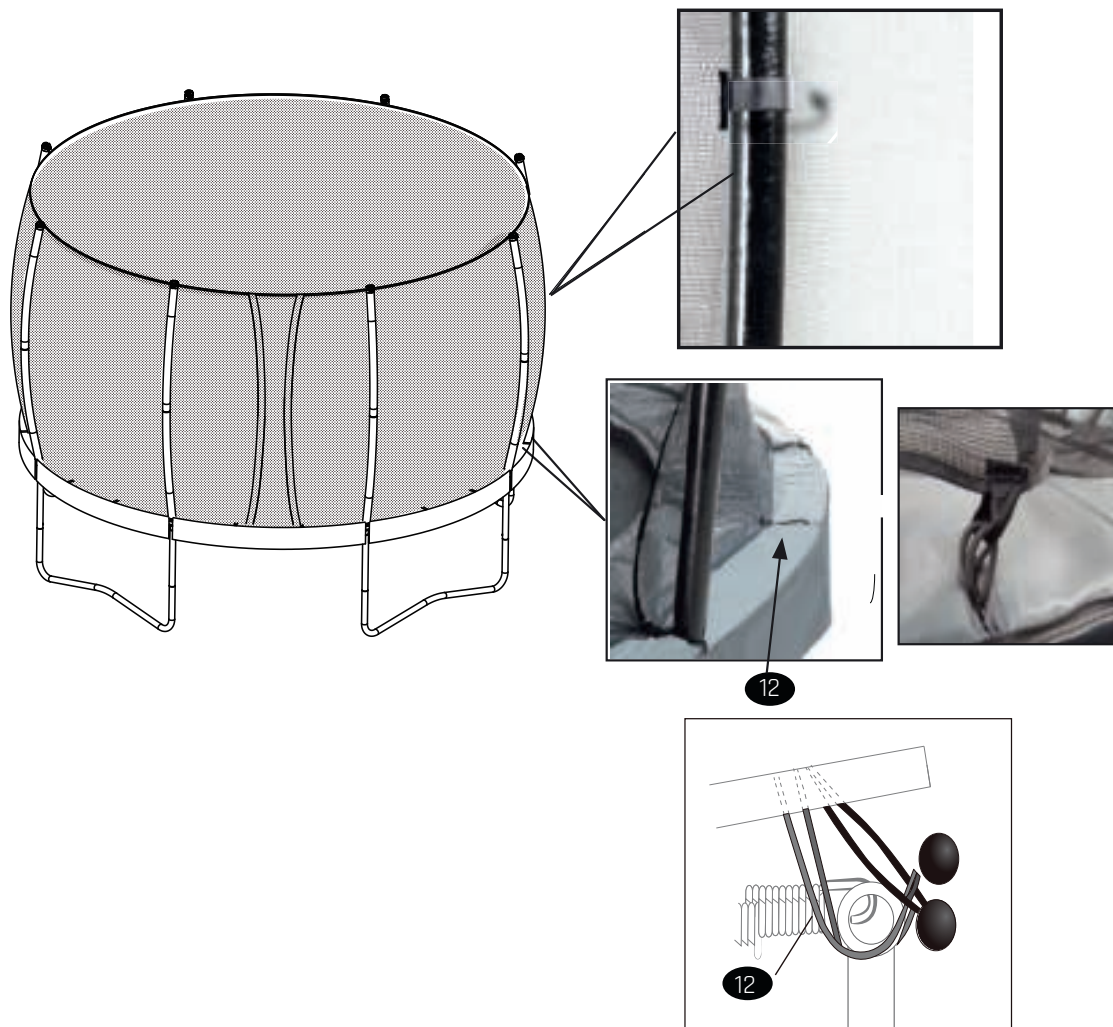

13

Part.Nr.	8.3ft	10ft	12ft	14ft
13	8	10	12	14

14

15

16

Trampoline

EXIT Allure ø253/ø305/ø366/ø427

17

8.3ft	10ft	12ft	14ft
18	18	24	24

Trampoline

EXIT Allure ø253/ø305/ø366/ø427

Premium Safetynet

9

8ft	B8002000399	6X
10ft	B8002000399	6X
12ft	B8002000399	8X
14ft	B8002000399	8X

10

8ft	B8002000400	6X
10ft	B8002000400	6X
12ft	B8002000400	8X
14ft	B8002000400	8X