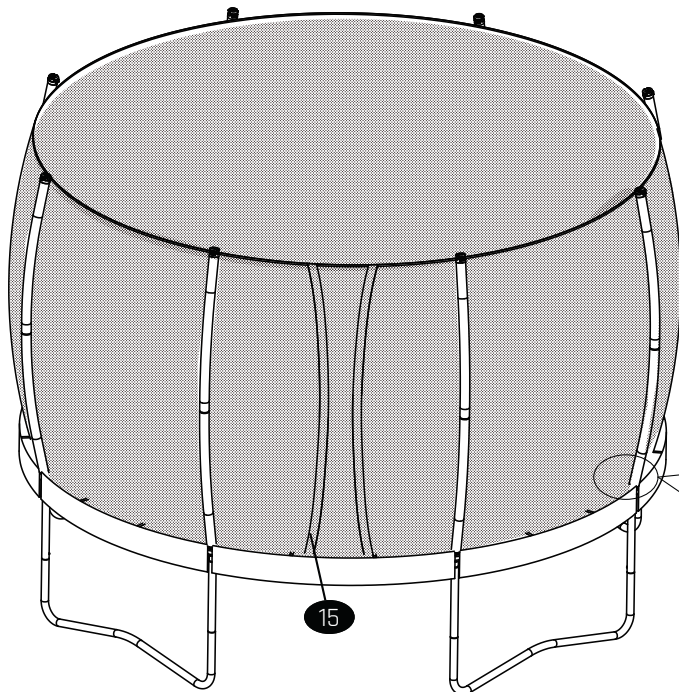

13

Part.Nr.	8.3ft	10ft	12ft	14ft
13	8	10	12	14

14

15

16

Trampoline

EXIT Allure ø253/ø305/ø366/ø427

17

8.3ft	10ft	12ft	14ft
18	18	24	24

Trampoline

EXIT Allure ø253/ø305/ø366/ø427

Premium Safetynet

9

8ft	B8002000399	6X
10ft	B8002000399	6X
12ft	B8002000399	8X
14ft	B8002000399	8X

10

8ft	B8002000400	6X
10ft	B8002000400	6X
12ft	B8002000400	8X
14ft	B8002000400	8X