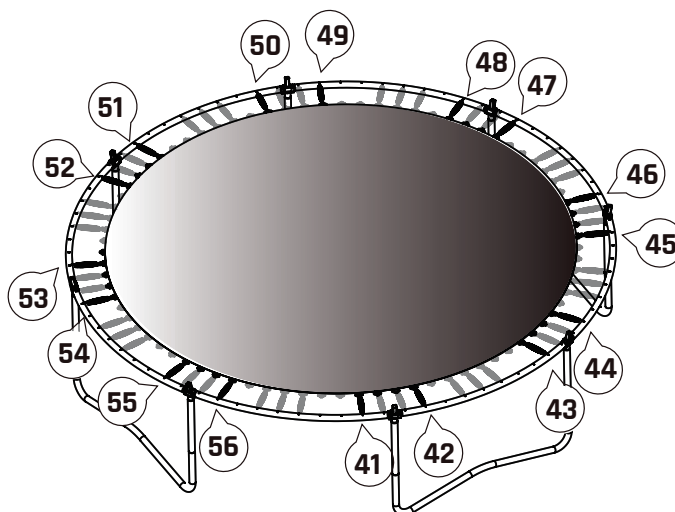

12ft/14ft

Trampoline

EXIT Allure ø253/ø305/ø366/ø427

5

8.3ft/10ft

Part.Nr.	8.3ft	10ft	12ft	14ft
3	8	8	8	8

12ft/14ft

6

8.3ft/10ft

Part.Nr.	8.3ft	10ft	12ft	14ft
3	18	18	24	24

12ft/14ft

7

8.3ft/10ft

Part.Nr.	8.3ft	10ft	12ft	14ft
3	12	12	16	16

8

8.3ft/10ft

Part.Nr.	8.3ft	10ft	12ft	14ft
3	12	24	24	40

Trampoline

EXIT Allure ø253/ø305/ø366/ø427

Trampoline

EXIT Allure ø253/ø305/ø366/ø427

Premium
safety net

Classic Safetynet

9

8ft	B8002000397	6X
10ft	B8002000397	6X
12ft	B8002000397	8X
14ft	B8002000397	8X

10

8ft	B8002000398	6X
10ft	B8002000398	6X
12ft	B8002000398	8X
14ft	B8002000398	8X

11

8ft	SP52371	6X
10ft	SP52371	6X
12ft	SP52371	8X
14ft	SP52371	8X