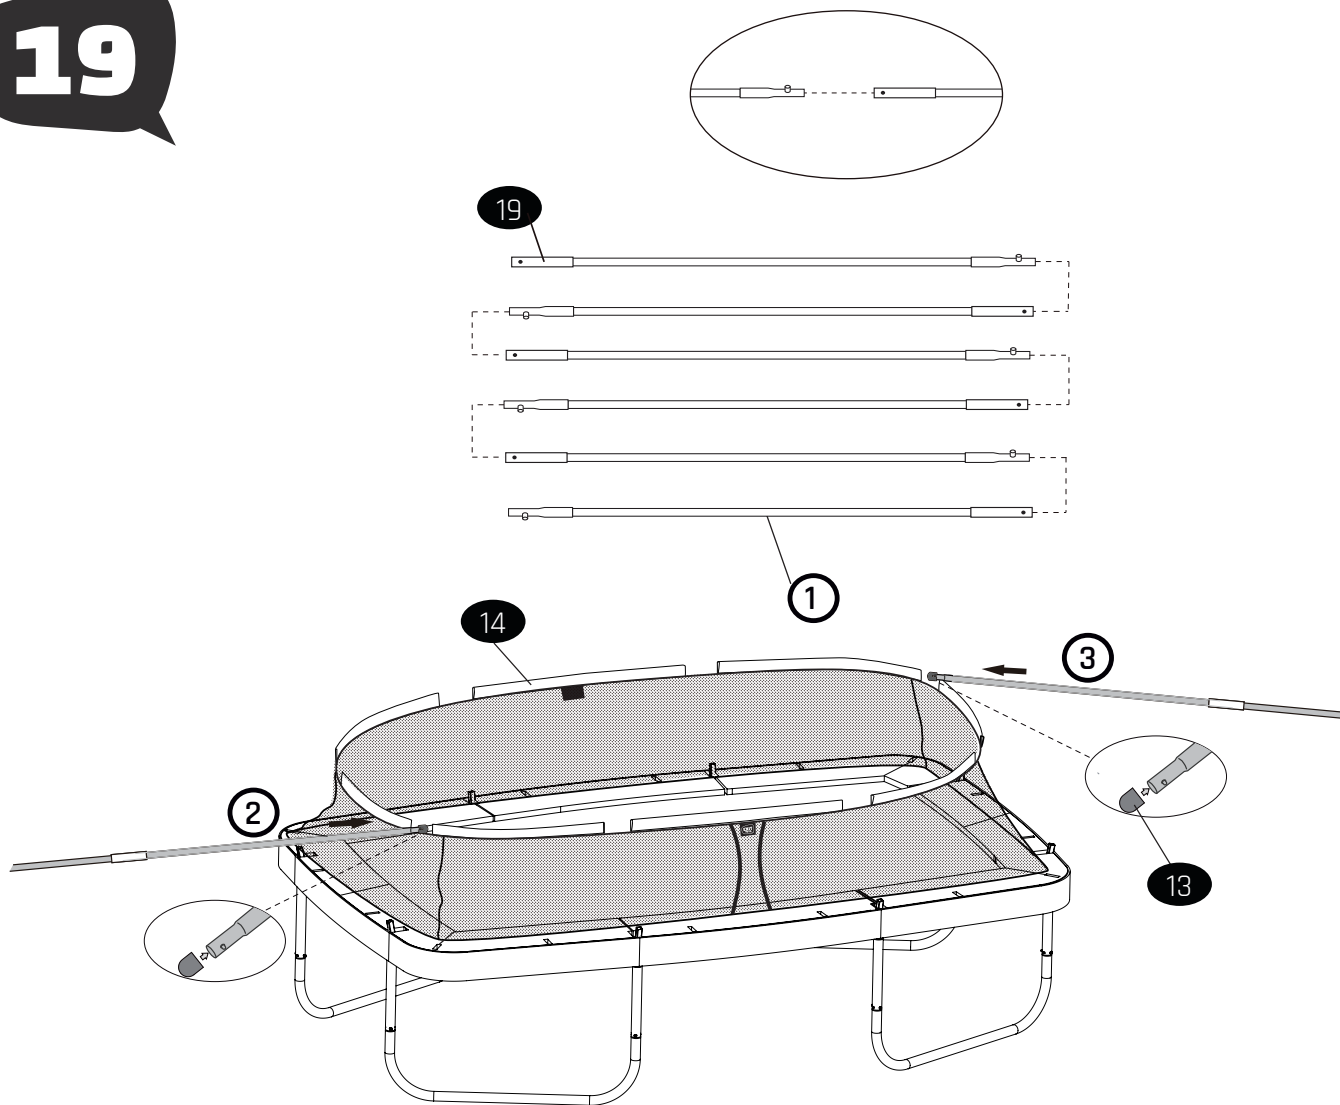

FP52613 **1X**

17

18

19

20

21

Trampoline

EXIT Allure 244x427