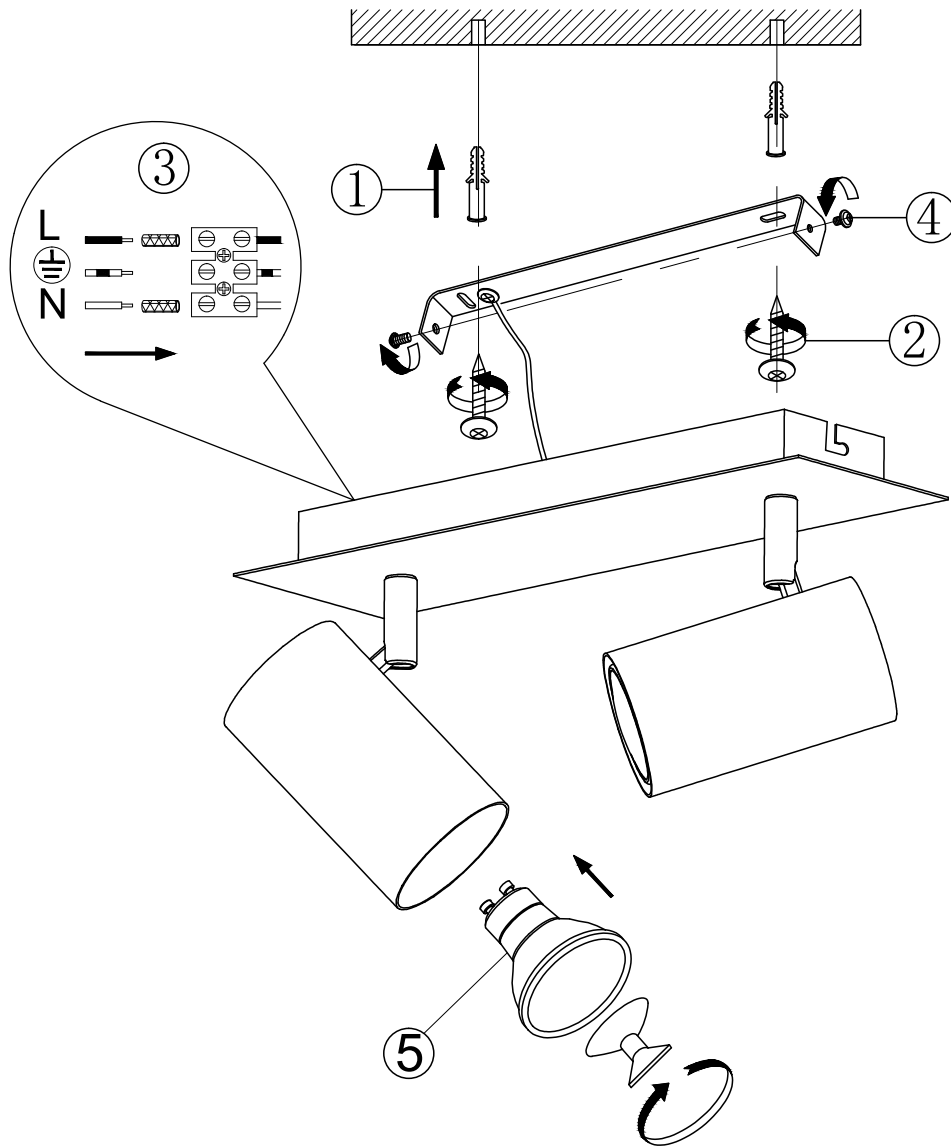

(SR) UPOZORENJE!

Prije početka montaže, pažljivo pročitajte sigurnosne upute!

(UK) ПОПЕРЕДЖЕННЯ!

Перед розбиранням, будь ласка, уважно прочитайте інструкції з техніки безпеки!

230V ~ 50Hz, 2x GU10 / max. 35W