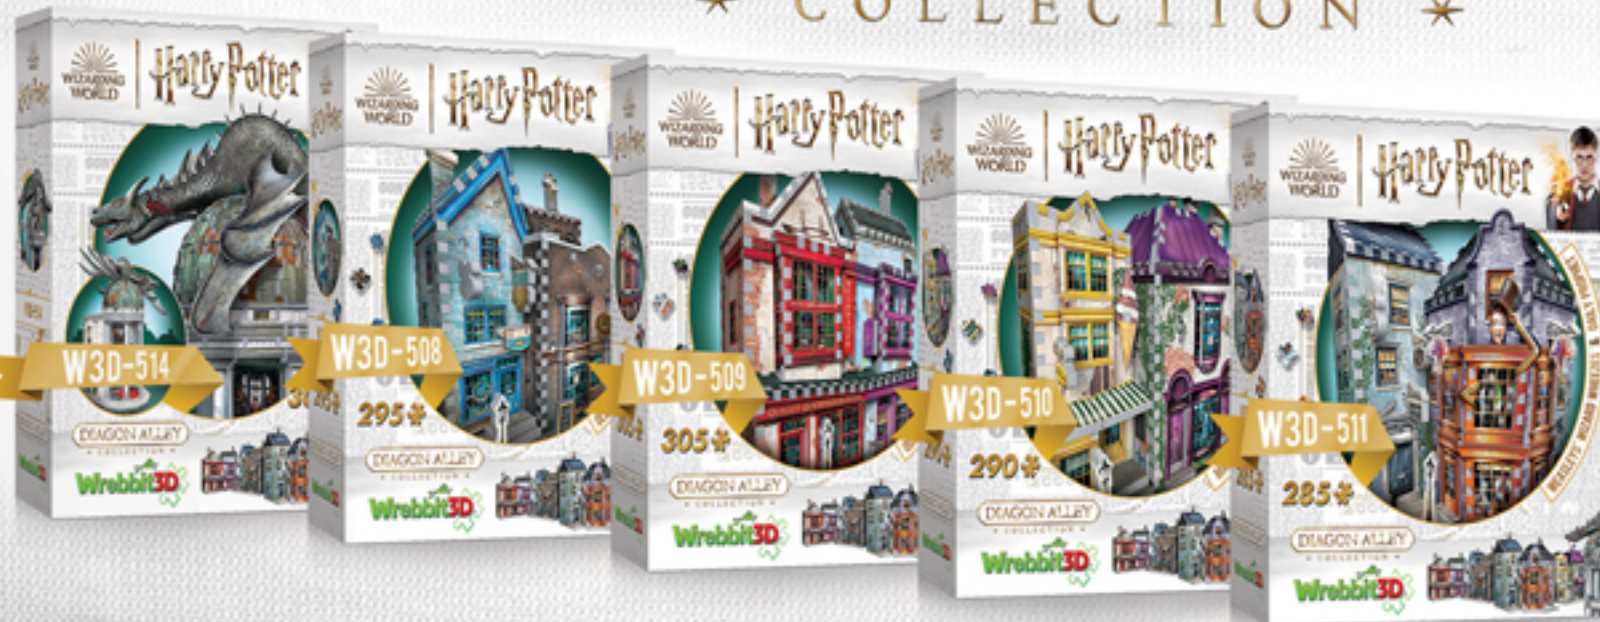

WIZARDING  
WORLD

Harry Potter

GRINGOTTS BANK™  
LA BANQUE DE GRINGOTTS™  
EL BANCO DE GRINGOTTS™

DIMENSIONS • DIMENSIONES  
9.5" x 9.5" x 13.5" • 24 x 24 x 34 cm

DIAGON ALLEY

\* COLLECTION \*

COLLECT THEM ALL!