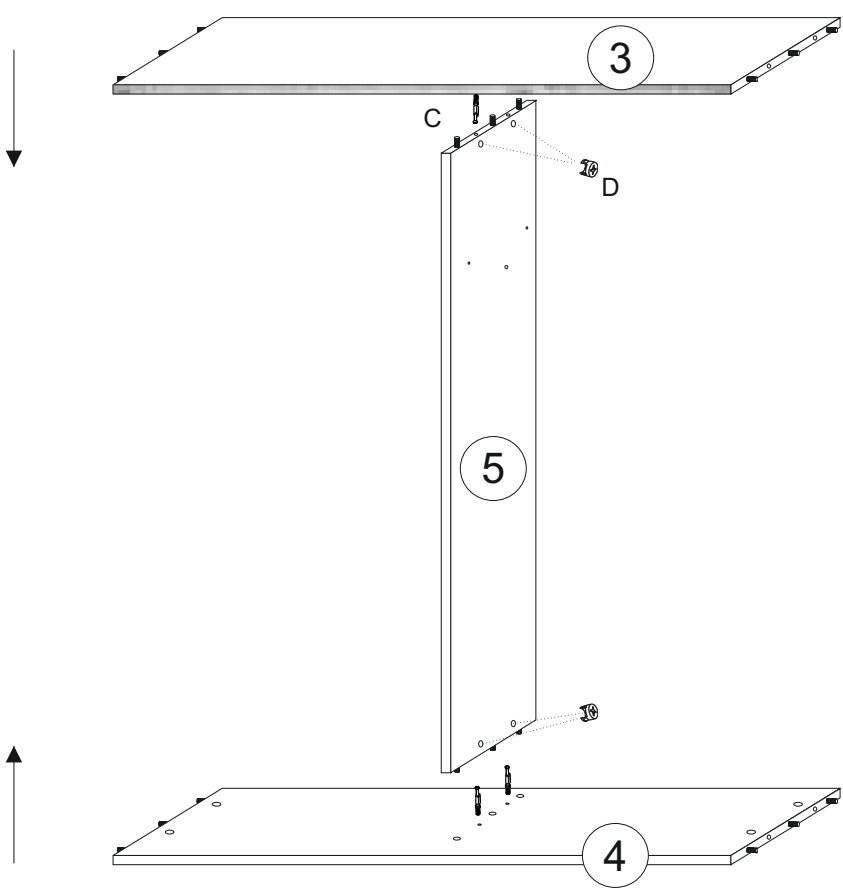

# Kledingkast Miami

(PL) Instrukcja montażu  
 (D) Aufbauanleitung  
 (GB) Assembly instruction  
 (NL) Handleiding

Karta gwarancyjna  
 der Garantieschein  
 Guarantee certificate  
 Záručný list

lp	Afmetingen	Aantal
1	1990x620	1
2	1990x620	1
3	1568x619	1
4	1568x619	1
5	1877x500	1
6	776x500	5
8	1566x80	2
9	1857x800	1
10	1990x80	2
11	1442x80	1
12	1910x800	2

## Aksesoria - Accessories - die Accessoires

A  x1	B  x26	C  x12	D  x12	F 3.5x13  x20
G 4x25  x4	H  x2	I  x20	J  x1	K  x2
M.  x35	P.  x8	U  x4	U1  x8	U2  x4
V  x10	W  x2			

24x

U2

U1