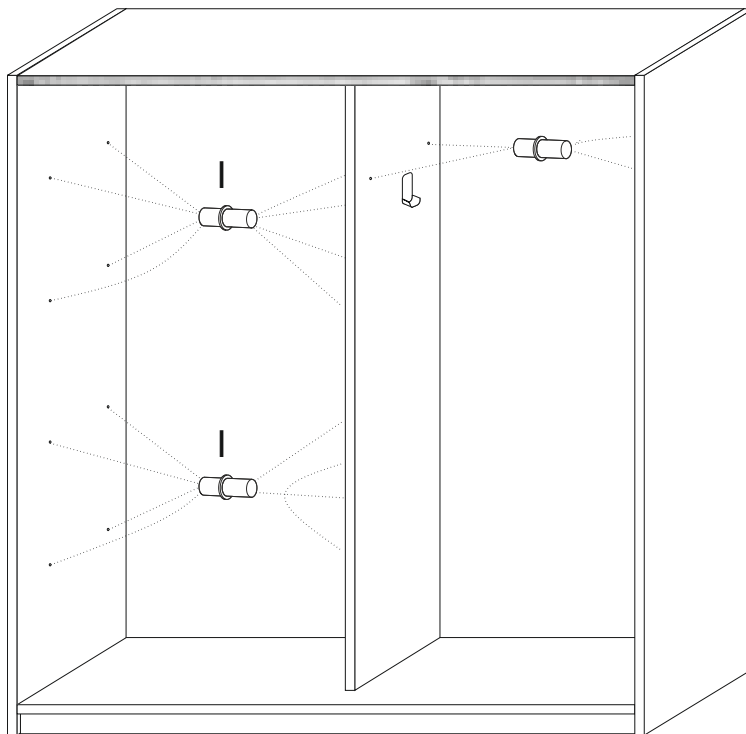

# Kledingkast Miami

(PL) Instrukcja montażu  
 (D) Aufbauanleitung  
 (GB) Assembly instruction  
 (NL) Handleiding

Karta gwarancyjna  
 der Garantieschein  
 Guarantee certificate  
 Záručný list

lp	Afmetingen	Aantal
1	1990x620	1
2	1990x620	1
3	1568x619	1
4	1568x619	1
5	1877x500	1
6	776x500	5
8	1566x80	2
9	1857x800	1
10	1990x80	2
11	1442x80	1
12	1910x800	2

## Aksesoria - Accessories - die Accessoires

A  x1	B  x26	C  x12	D  x12	F 3.5x13  x20
G 4x25  x4	H  x2	I  x20	J  x1	K  x2
M.  x35	P.  x8	U  x4	U1  x8	U2  x4
V  x10	W  x2			

24x

U2

U1