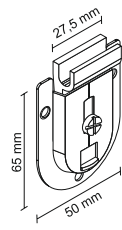

# Kledingkast Miami

(PL) Instrukcja montażu  
 (D) Aufbauanleitung  
 (GB) Assembly instruction  
 (NL) Handleiding

Karta gwarancyjna  
 der Garantieschein  
 Guarantee certificate  
 Záručný list

lp	Afmetingen	Aantal
1	1990x620	1
2	1990x620	1
3	1568x619	1
4	1568x619	1
5	1877x500	1
6	776x500	5
8	1566x80	2
9	1857x800	1
10	1990x80	2
11	1442x80	1
12	1910x800	2

## Aksesoria - Accessories - die Accessoires

A  x1	B  x26	C  x12	D  x12	F 3.5x13  x20
G 4x25  x4	H  x2	I  x20	J  x1	K  x2
M.  x35	P.  x8	U  x4	U1  x8	U2  x4
V  x10	W  x2			

24x

U2

U1