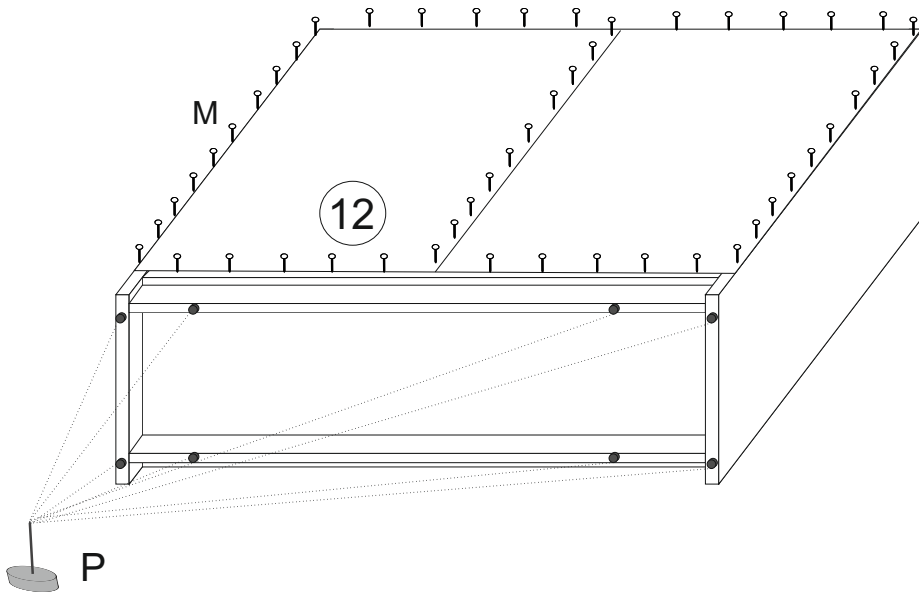

# Kledingkast Miami

(PL) Instrukcja montażu  
 (D) Aufbauanleitung  
 (GB) Assembly instruction  
 (NL) Handleiding

Karta gwarancyjna  
 der Garantieschein  
 Guarantee certificate  
 Záručný list

lp	Afmetingen	Aantal
1	1990x620	1
2	1990x620	1
3	1568x619	1
4	1568x619	1
5	1877x500	1
6	776x500	5
8	1566x80	2
9	1857x800	1
10	1990x80	2
11	1442x80	1
12	1910x800	2

## Aksesoria - Accessories - die Accessoires

A  x1	B  x26	C  x12	D  x12	F 3.5x13  x20
G 4x25  x4	H  x2	I  x20	J  x1	K  x2
M.  x35	P.  x8	U  x4	U1  x8	U2  x4
V  x10	W  x2			

24x

U2

U1