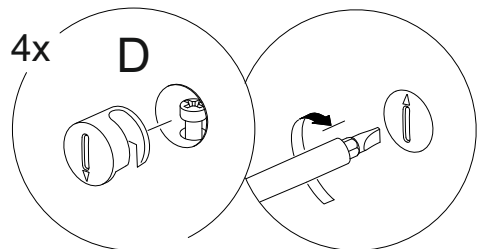

# Kledingkast Miami

(PL) Instrukcja montażu  
 (D) Aufbauanleitung  
 (GB) Assembly instruction  
 (NL) Handleiding

Karta gwarancyjna  
 der Garantieschein  
 Guarantee certificate  
 Záručný list

lp	Afmetingen	Aantal
1	1990x620	1
2	1990x620	1
3	1568x619	1
4	1568x619	1
5	1877x500	1
6	776x500	5
8	1566x80	2
9	1857x800	1
10	1990x80	2
11	1442x80	1
12	1910x800	2

## Aksesoria - Accessories - die Accessoires

A  x1	B  x26	C  x12	D  x12	F 3.5x13  x20
G 4x25  x4	H  x2	I  x20	J  x1	K  x2
M.  x35	P.  x8	U  x4	U1  x8	U2  x4
V  x10	W  x2			

24x

U2

U1