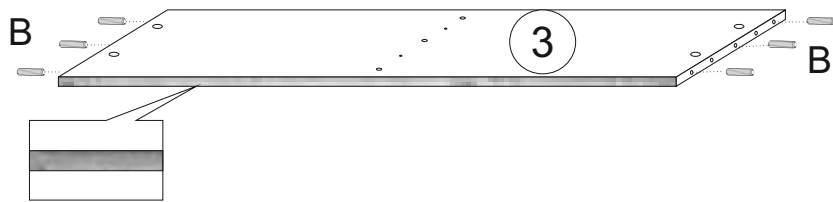

# Kledingkast Miami

(PL) Instrukcja montażu  
 (D) Aufbauanleitung  
 (GB) Assembly instruction  
 (NL) Handleiding

Karta gwarancyjna  
 der Garantieschein  
 Guarantee certificate  
 Záručný list

lp	Afmetingen	Aantal
1	1990x620	1
2	1990x620	1
3	1568x619	1
4	1568x619	1
5	1877x500	1
6	776x500	5
8	1566x80	2
9	1857x800	1
10	1990x80	2
11	1442x80	1
12	1910x800	2

## Aksesoria - Accessories - die Accessoires

A  x1	B  x26	C  x12	D  x12	F 3.5x13  x20
G 4x25  x4	H  x2	I  x20	J  x1	K  x2
M.  x35	P.  x8	U  x4	U1  x8	U2  x4
V  x10	W  x2			

24x

U2

U1