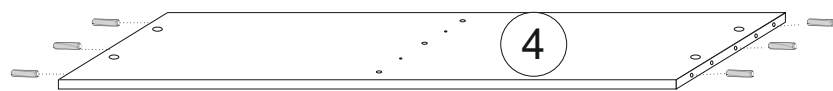

# Kledingkast Miami

(PL) Instrukcja montażu  
 (D) Aufbauanleitung  
 (GB) Assembly instruction  
 (NL) Handleiding

Karta gwarancyjna  
 der Garantieschein  
 Guarantee certificate  
 Záručný list

lp	Afmetingen	Aantal
1	1990x620	1
2	1990x620	1
3	1568x619	1
4	1568x619	1
5	1877x500	1
6	776x500	5
8	1566x80	2
9	1857x800	1
10	1990x80	2
11	1442x80	1
12	1910x800	2

## Aksesoria - Accessories - die Accessoires

A  x1	B  x26	C  x12	D  x12	F 3.5x13  x20
G 4x25  x4	H  x2	I  x20	J  x1	K  x2
M.  x35	P.  x8	U  x4	U1  x8	U2  x4
V  x10	W  x2			

24x

U2

U1