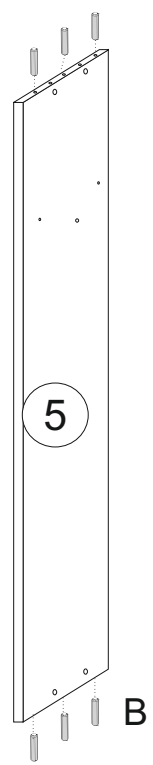

# Kledingkast Miami

(PL) Instrukcja montażu  
 (D) Aufbauanleitung  
 (GB) Assembly instruction  
 (NL) Handleiding

Karta gwarancyjna  
 der Garantieschein  
 Guarantee certificate  
 Záručný list

lp	Afmetingen	Aantal
1	1990x620	1
2	1990x620	1
3	1568x619	1
4	1568x619	1
5	1877x500	1
6	776x500	5
8	1566x80	2
9	1857x800	1
10	1990x80	2
11	1442x80	1
12	1910x800	2

## Aksesoria - Accessories - die Accessoires

A  x1	B  x26	C  x12	D  x12	F 3.5x13  x20
G 4x25  x4	H  x2	I  x20	J  x1	K  x2
M.  x35	P.  x8	U  x4	U1  x8	U2  x4
V  x10	W  x2			

24x

U2

U1