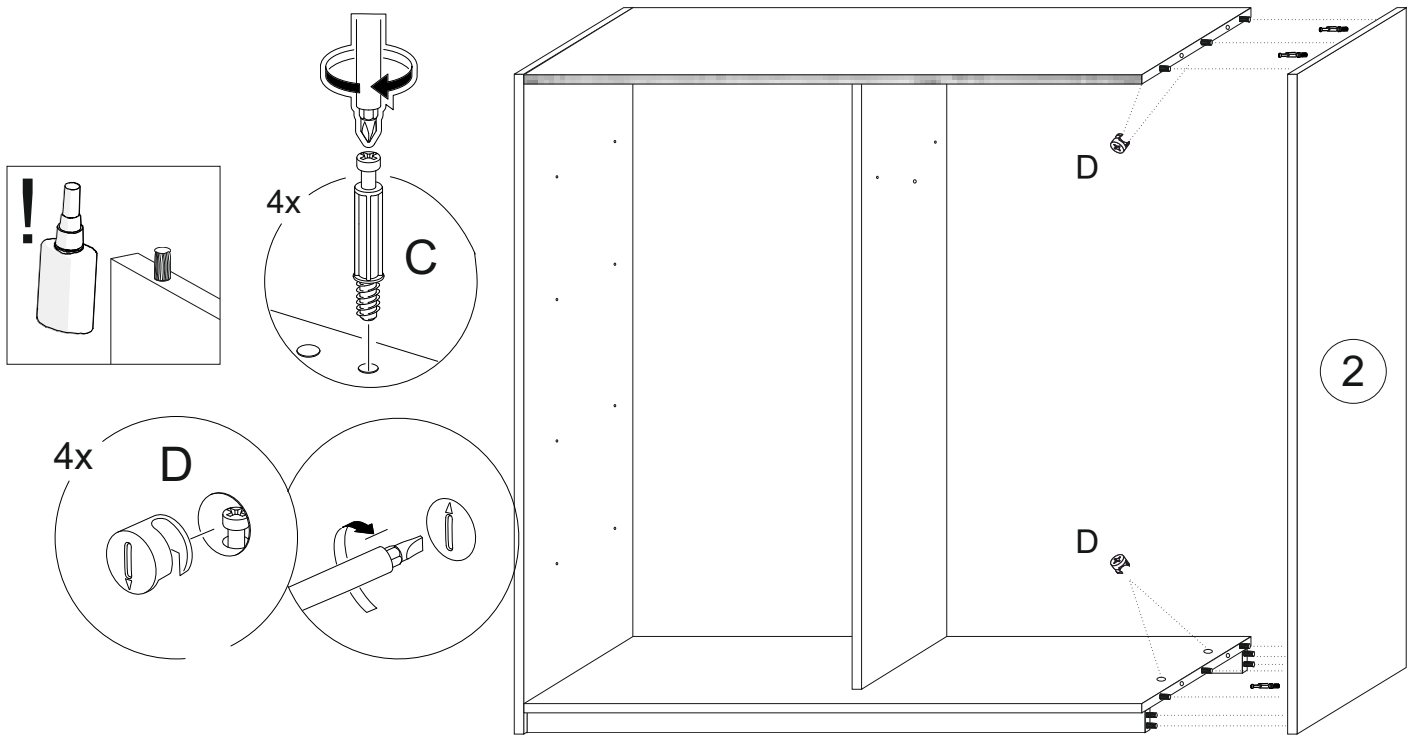

# Kledingkast Miami

(PL) Instrukcja montażu  
 (D) Aufbauanleitung  
 (GB) Assembly instruction  
 (NL) Handleiding

Karta gwarancyjna  
 der Garantieschein  
 Guarantee certificate  
 Záručný list

lp	Afmetingen	Aantal
1	1990x620	1
2	1990x620	1
3	1568x619	1
4	1568x619	1
5	1877x500	1
6	776x500	5
8	1566x80	2
9	1857x800	1
10	1990x80	2
11	1442x80	1
12	1910x800	2

## Aksesoria - Accessories - die Accessoires

A  x1	B  x26	C  x12	D  x12	F 3.5x13  x20
G 4x25  x4	H  x2	I  x20	J  x1	K  x2
M.  x35	P.  x8	U  x4	U1  x8	U2  x4
V  x10	W  x2			

24x

U2

U1