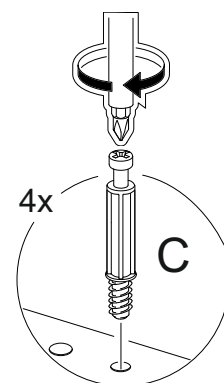

# Kledingkast Miami

(PL) Instrukcja montażu  
 (D) Aufbauanleitung  
 (GB) Assembly instruction  
 (NL) Handleiding

Karta gwarancyjna  
 der Garantieschein  
 Guarantee certificate  
 Záručný list

lp	Afmetingen	Aantal
1	1990x620	1
2	1990x620	1
3	1568x619	1
4	1568x619	1
5	1877x500	1
6	776x500	5
8	1566x80	2
9	1857x800	1
10	1990x80	2
11	1442x80	1
12	1910x800	2

## Aksesoria - Accessories - die Accessoires

A  x1	B  x26	C  x12	D  x12	F 3.5x13  x20
G 4x25  x4	H  x2	I  x20	J  x1	K  x2
M.  x35	P.  x8	U  x4	U1  x8	U2  x4
V  x10	W  x2			

24x

U2

U1