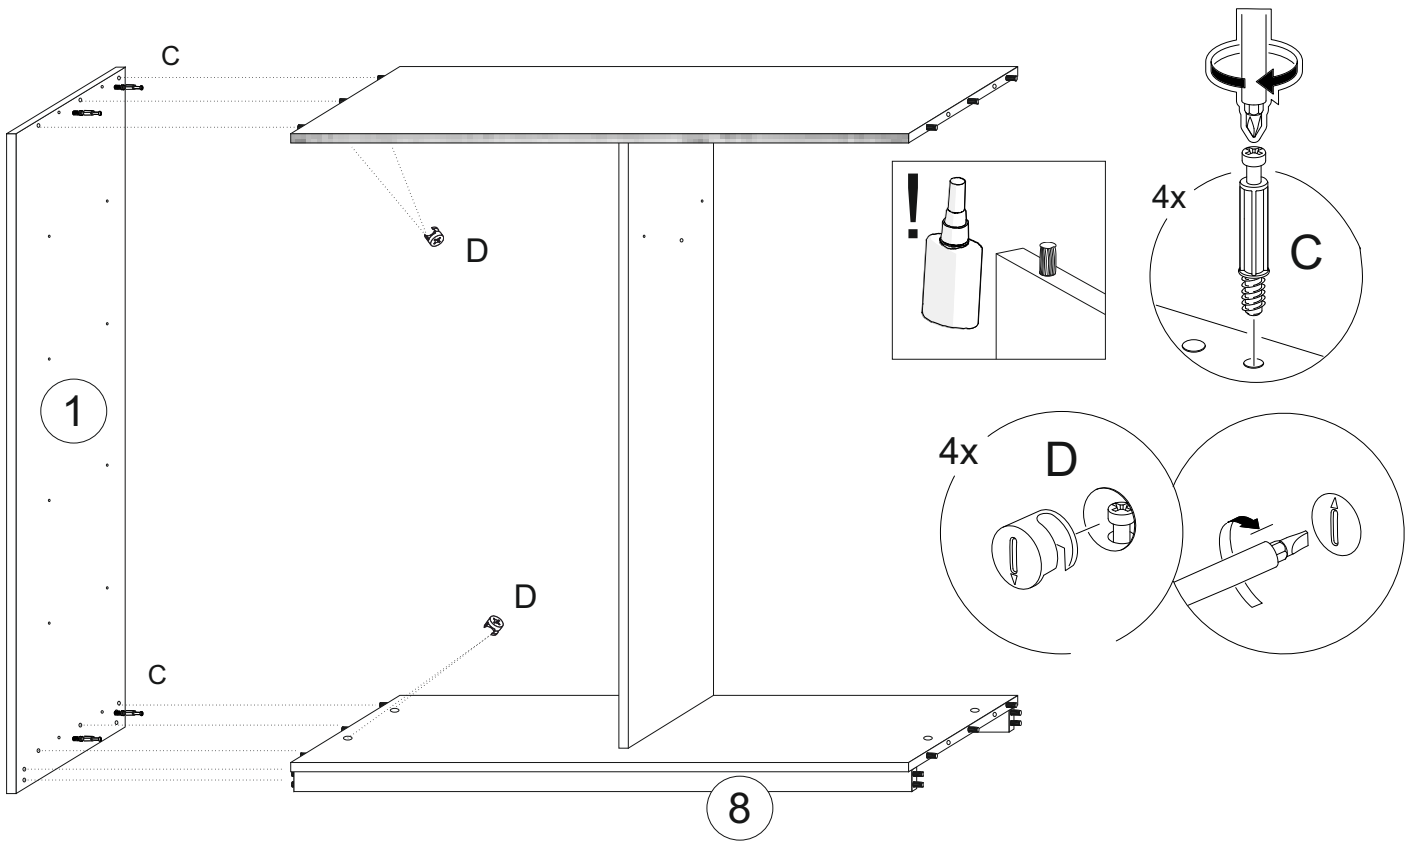

# Kledingkast Miami

(PL) Instrukcja montażu  
 (D) Aufbauanleitung  
 (GB) Assembly instruction  
 (NL) Handleiding

Karta gwarancyjna  
 der Garantieschein  
 Guarantee certificate  
 Záručný list

lp	Afmetingen	Aantal
1	1990x620	1
2	1990x620	1
3	1568x619	1
4	1568x619	1
5	1877x500	1
6	776x500	5
8	1566x80	2
9	1857x800	1
10	1990x80	2
11	1442x80	1
12	1910x800	2

## Aksesoria - Accessories - die Accessoires

A  x1	B  x26	C  x12	D  x12	F 3.5x13  x20
G 4x25  x4	H  x2	I  x20	J  x1	K  x2
M.  x35	P.  x8	U  x4	U1  x8	U2  x4
V  x10	W  x2			

24x

U2

U1