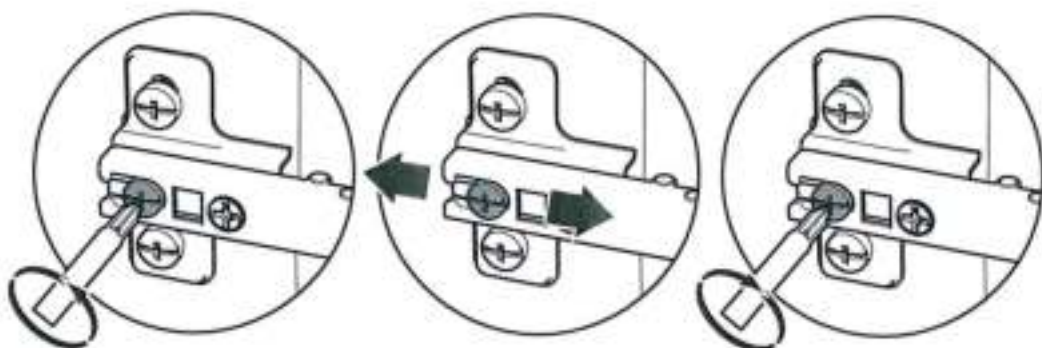

30

www.Demeyere.fr

x4

31

34

Les meubles contenant des panneaux à base de bois (panneaux de particules, panneaux de fibres, contreplaqué...) peuvent émettre des substances polluantes dans l'air intérieur. Il est ainsi recommandé, après l'installation du meuble dans son logement, d'aérer fréquemment la pièce concernée pendant au moins quatre semaines afin de réduire son exposition aux polluants émis par le meuble.