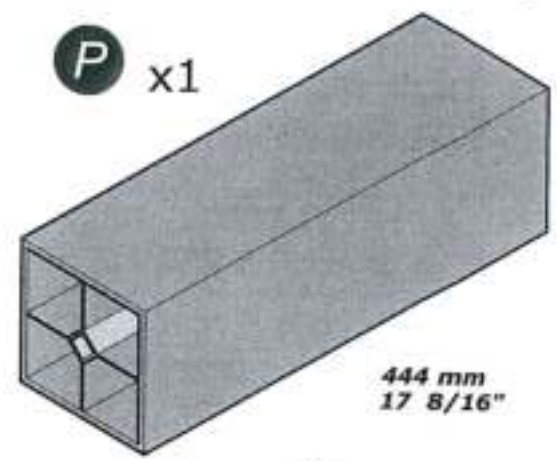

1h30.

x2

157527

Fabriqué en France
Made in France

S.A. Meubles DEMEYERE - 178-184 rue de la Prévôté
59840 Pérenchies - FRANCE

N°	MM		INCH		QTY
1	769	x 395	30 4/16	x 15 9/16	1
2	769	x 395	30 4/16	x 15 9/16	1
3	993	x 396	39 2/16	x 15 9/16	1
4	993	x 396	39 2/16	x 15 9/16	1
5	769	x 395	30 4/16	x 15 9/16	1
6	645	x 394	25 6/16	x 15 8/16	1
7	444	x 395	17 8/16	x 15 9/16	1
8	444	x 280	17 8/16	x 11	1
9	444	x 187	17 8/16	x 7 6/16	1
10	993	x 396	39 2/16	x 15 9/16	1

N°	MM		INCH		QTY
11	796	x 328	31 5/16	x 12 15/16	1
12	380	x 328	14 15/16	x 12 15/16	2
13	658	x 187	25 14/16	x 7 6/16	1
14	301	x 394	11 14/16	x 15 8/16	2
15	301	x 279	11 14/16	x 11	1
16	350	x 80	13 12/16	x 3 2/16	1
17	350	x 80	13 12/16	x 3 2/16	1
18	985	x 788	38 12/16	x 31	1
19	463	x 325	18 4/16	x 12 13/16	1
20	623	x 348	24 8/16	x 13 11/16	1
21	617	x 80	24 5/16	x 3 2/16	1

I x2

6.3x20mm
1/4" x 1 1/2"

www.Demeyere.fr

6

F x4

8x20mm
5/16" x 1 3/16"

17

18

21

22

27

- AA** x1
- W** x1
- G** x2
- 3x16mm
1/8" x 5/8"

1°

2°

3°

4°