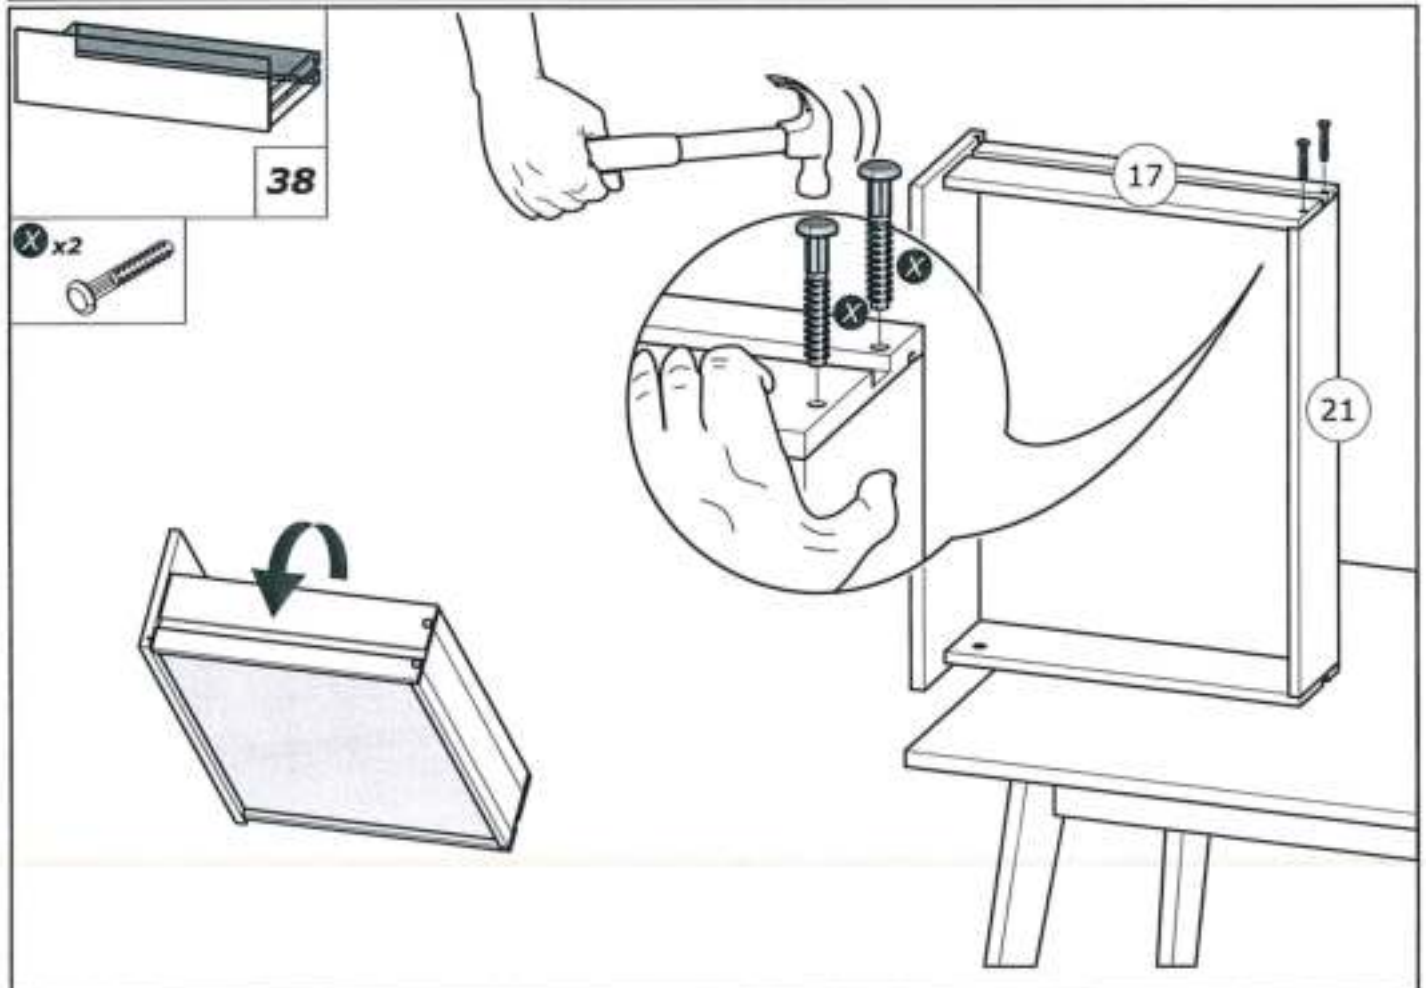

30

www.Demeyere.fr

x4

31

34

Les meubles contenant des panneaux à base de bois (panneaux de particules, panneaux de fibres, contreplaqué...) peuvent émettre des substances polluantes dans l'air intérieur. Il est ainsi recommandé, après l'installation du meuble dans son logement, d'aérer fréquemment la pièce concernée pendant au moins quatre semaines afin de réduire son exposition aux polluants émis par le meuble.