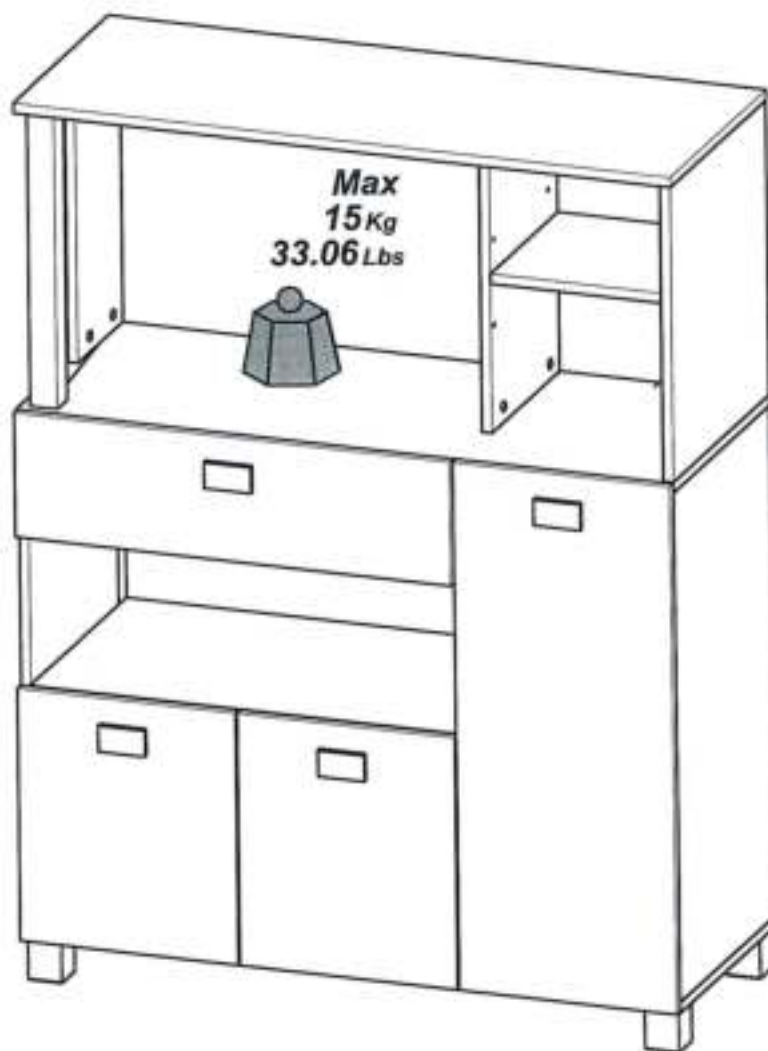

1h30.

x2

157527

Fabriqué en France
Made in France

S.A. Meubles DEMEYERE - 178-184 rue de la Prévôté
59840 Pérenchies - FRANCE

N°	MM		INCH		QTY
1	769	x 395	30 4/16	x 15 9/16	1
2	769	x 395	30 4/16	x 15 9/16	1
3	993	x 396	39 2/16	x 15 9/16	1
4	993	x 396	39 2/16	x 15 9/16	1
5	769	x 395	30 4/16	x 15 9/16	1
6	645	x 394	25 6/16	x 15 8/16	1
7	444	x 395	17 8/16	x 15 9/16	1
8	444	x 280	17 8/16	x 11	1
9	444	x 187	17 8/16	x 7 6/16	1
10	993	x 396	39 2/16	x 15 9/16	1