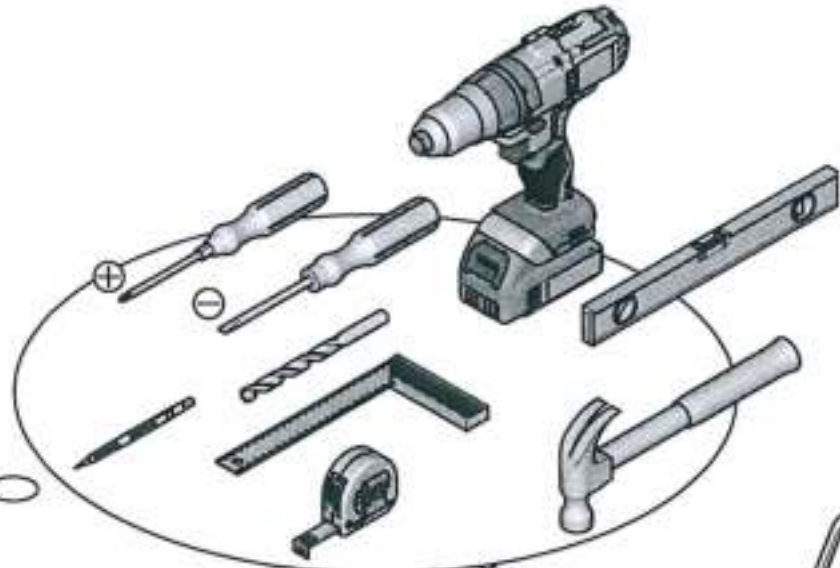

1h30.

x2

157527

Fabriqué en France
Made in France

S.A. Meubles DEMEYERE - 178-184 rue de la Prévôté
59840 Pérenchies - FRANCE

N°	MM		INCH		QTY
1	769	x 395	30 4/16	x 15 9/16	1
2	769	x 395	30 4/16	x 15 9/16	1
3	993	x 396	39 2/16	x 15 9/16	1
4	993	x 396	39 2/16	x 15 9/16	1
5	769	x 395	30 4/16	x 15 9/16	1
6	645	x 394	25 6/16	x 15 8/16	1
7	444	x 395	17 8/16	x 15 9/16	1
8	444	x 280	17 8/16	x 11	1
9	444	x 187	17 8/16	x 7 6/16	1
10	993	x 396	39 2/16	x 15 9/16	1