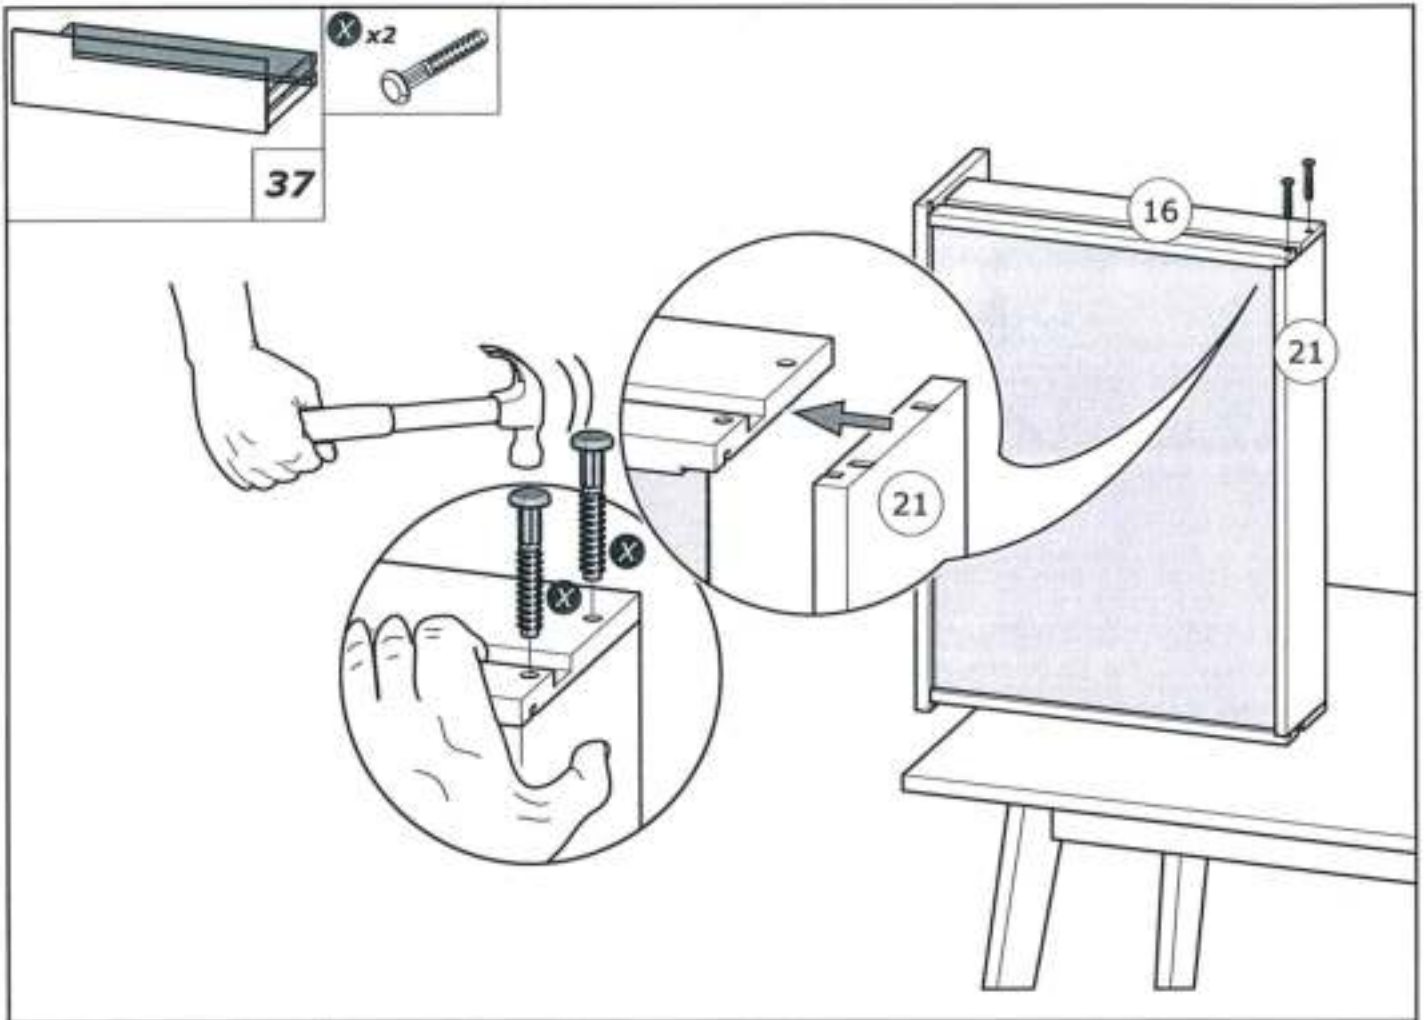

30

www.Demeyere.fr

x4

31

34

Les meubles contenant des panneaux à base de bois (panneaux de particules, panneaux de fibres, contreplaqué...) peuvent émettre des substances polluantes dans l'air intérieur. Il est ainsi recommandé, après l'installation du meuble dans son logement, d'aérer fréquemment la pièce concernée pendant au moins quatre semaines afin de réduire son exposition aux polluants émis par le meuble.