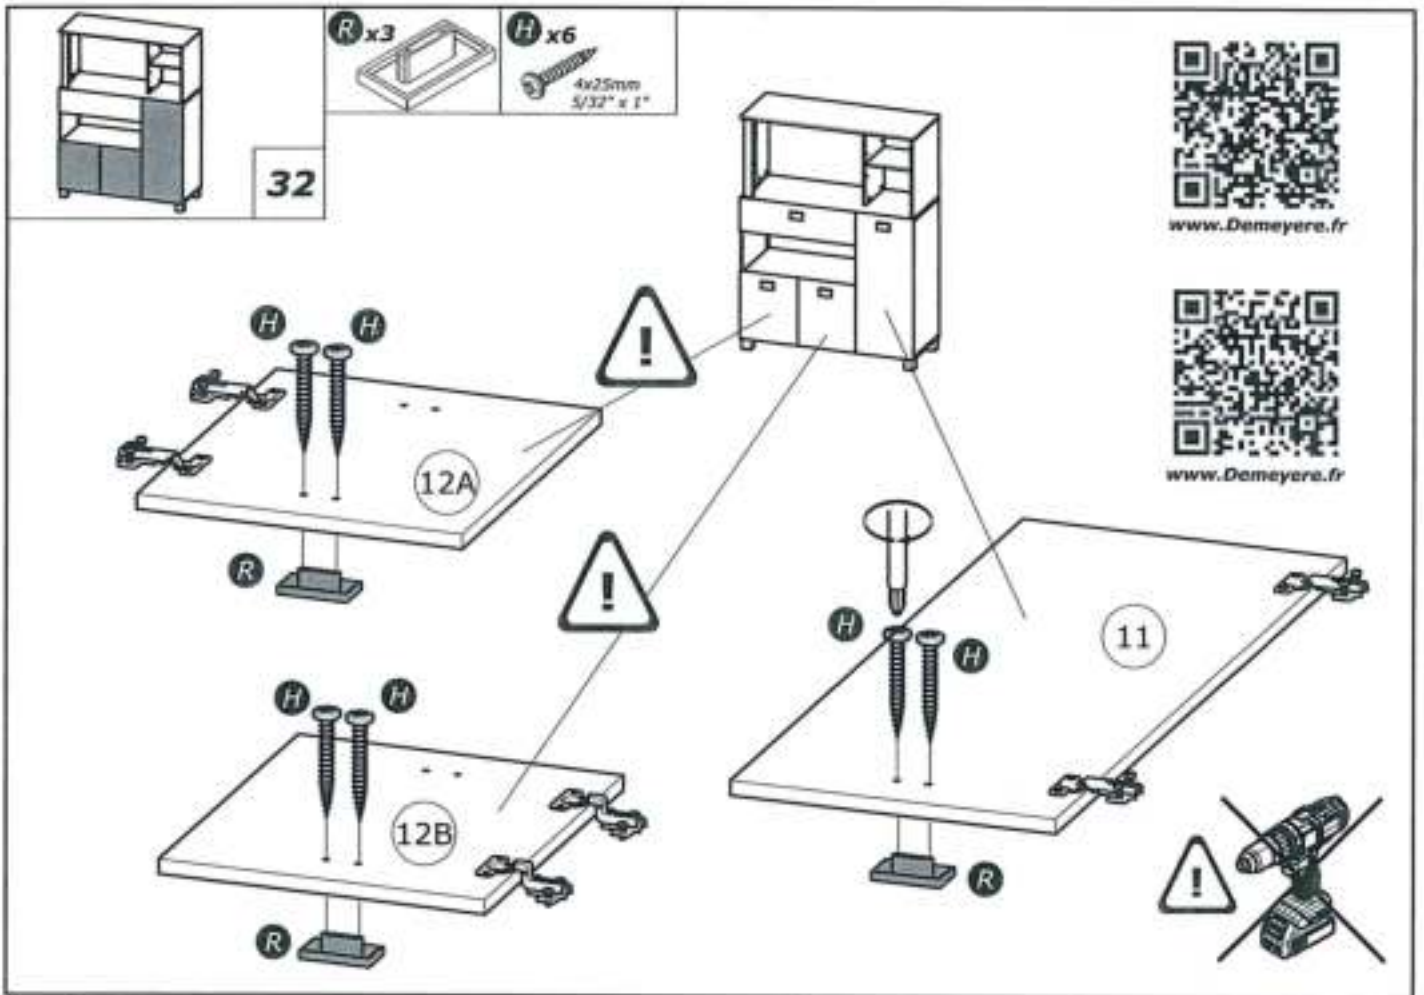

30

www.Demeyere.fr

x4

31

34

Les meubles contenant des panneaux à base de bois (panneaux de particules, panneaux de fibres, contreplaqué...) peuvent émettre des substances polluantes dans l'air intérieur. Il est ainsi recommandé, après l'installation du meuble dans son logement, d'aérer fréquemment la pièce concernée pendant au moins quatre semaines afin de réduire son exposition aux polluants émis par le meuble.