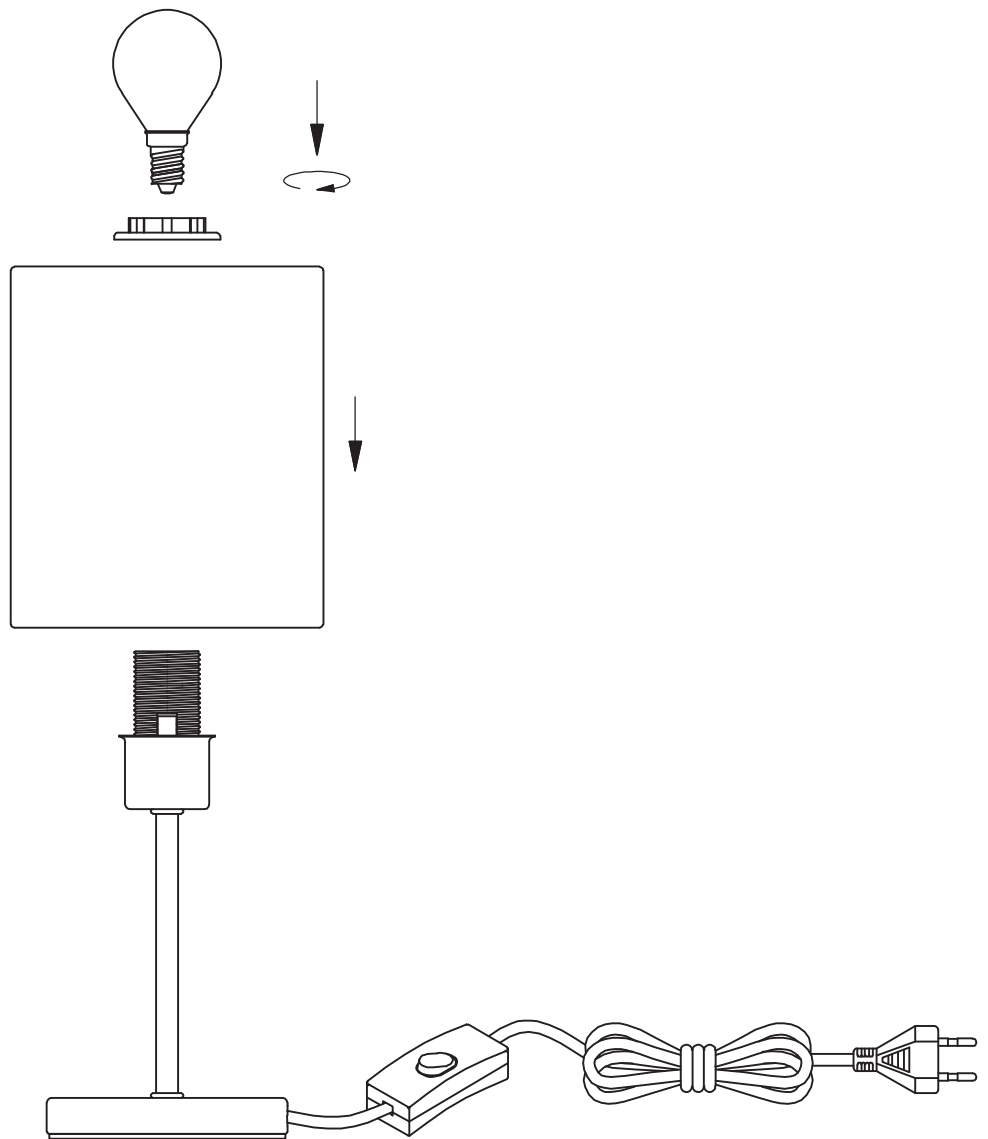

(SR) UPOZORENJE!

Prije početka montaže, pažljivo pročitajte sigurnosne upute!

230V ~ 50Hz, 1 x E14/ max. 40W