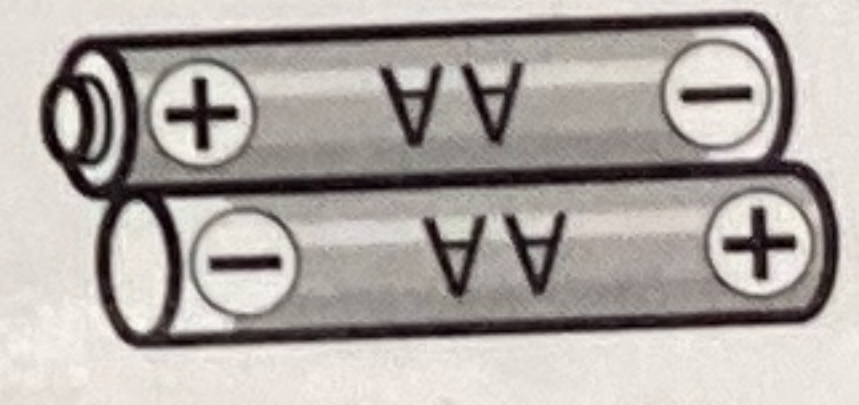

23538

Only for Germany

**Service-Hotline**  
Wir beraten Sie gerne unter:  
**+49 (0)5223 965-196\***  
Mo. - Do. von 8 - 16 Uhr, Fr. von 8 - 13 Uhr  
**E-Mail: rc-service@revell.de**  
\* Es fallen Festnetzgebühren je nach dem Tarif Ihres Telefonanbieters an!