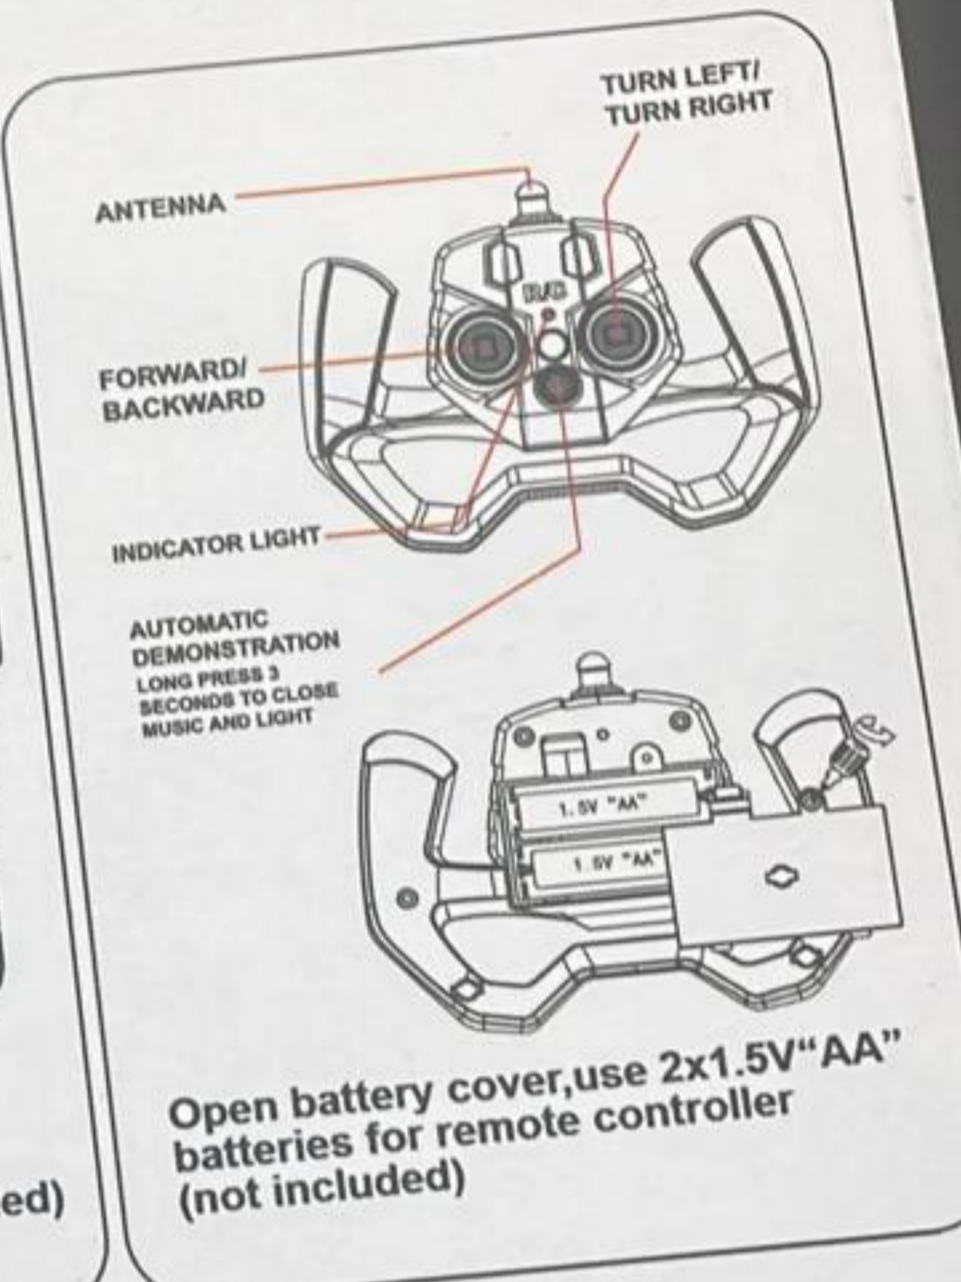

**TRANSFORMER:**  
 with the toy should be  
 h as damage to the cable  
 n the event of such damage,  
 s been rectified.  
 y from illustrations

Remote control vehicle uses 3.7V rechargeable battery pack (battery included)

Open battery cover, use 2x1.5V "AA" batteries for remote controller (not included)

NO. NB02A  
 MADE IN CHINA

صنعت وفقاً للمواصفات  
 international standards  
**تحذير: خطر**  
 • أجزاء وصلة غير مناسبة للأطفال  
 • يجب تشغيل اللعبة عن طريق الكابلات  
 • تجنب من مسامحة اللعب أو التمسك بالأسلاك