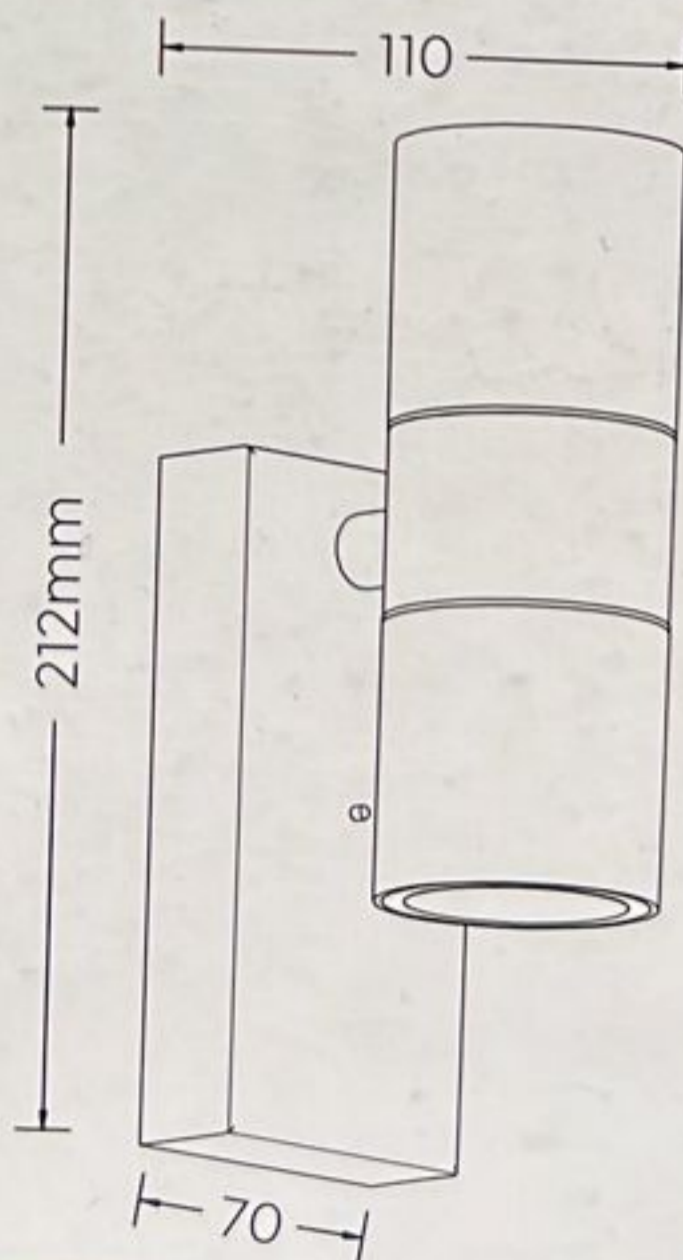

# RL

live your light

OUTDOOR

**R20026942**

reality-leuchten.de/  
R20026942

## LAREDO

230V~50Hz

excl. 2x GU10 - max. 10W

 class I

www.reality-leuchten.de