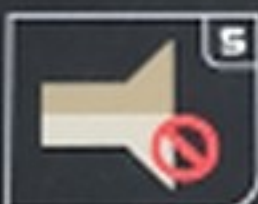

刀头采用钨钢，久用不发烫

刀锋经过精密技术处理，更锋利，不伤被切物体

刀柄有安全刀锁，
专为防止、防止意外启动

100分钟超长续航

轻量化

7200转/分钟

产品参数

产品电压	100-240V, 50/60Hz
产品功率	6.5W
充电时间	100分钟
续航时间	100分钟
电机类型	直流无刷电机
产品转速 (转/分钟)	7200
可切物体	0-0.5mm
配件	电源适配器、刀头保护套、螺丝刀、润滑油、清洁刷