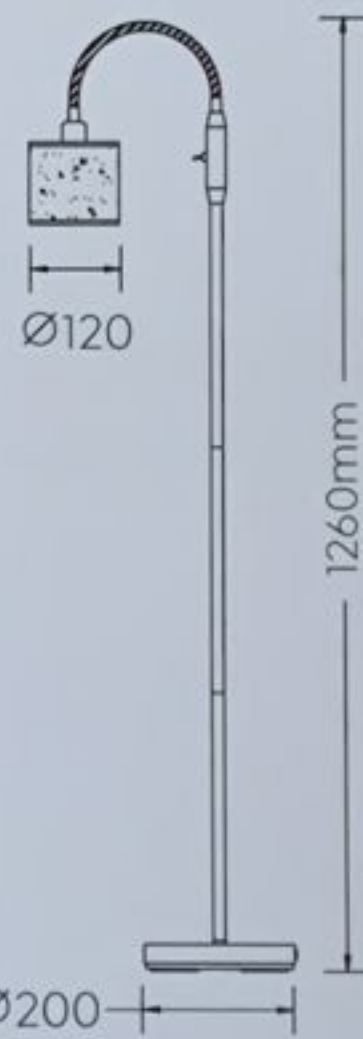

RL

live your light

TOMMY

230V~50Hz
excl. 1x E14 - max. 40W
 class II

www.reality-leuchten.de

TOMMY

Reality Leuchten GmbH
TRIO International GmbH
Gut Nierhof 17
D-59757 Arnsberg
www.reality-leuchten.de

WEEE-Reg. Nr.: DE78273666
TRIO Lighting Ibérica s.l.: RAEE 4544
TRIO Lighting Italia s.r.l.: RAEE IT13020000007829
TRIO Lighting Scandinavia Oy:
WEEE PIR2005Y354114/2114