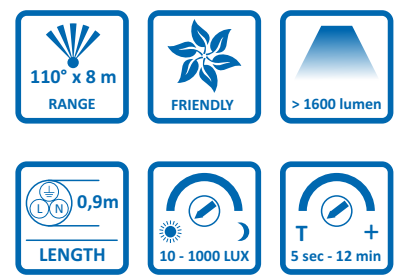

LED FLOODLIGHT 20 WATT
MOTION SENSOR

EN SPECIFICATIONS	DE TECHNISCHE DATEN	NL SPECIFICATIE	FR SPECIFICATIONS	ELRO_LF60-20-P-B
Power	Leistung	Vermogen	Puissance	AC 220V-240V, 50Hz
Power Cord	Netzkabel	Stroomdraad	Cordon d'alimentation	H05RN-F, 3G, 0,75 mm² x 90 cm
Lighting Load	Beleuchtungsbelastung	Verlichtingsbelasting	Charge d'éclairage	20W
Detection angle	Erfassungswinkel	Detectiehoek	Charge d'éclairage	110° (20°/RH85%) h 2 mtr.
Detection distance	Erkennungsabstand	Detectieafstand	Angle de détection	8 mtr. (20°/RH85%) h 2 mtr.
Working Temperature	Arbeitstemperatur	Werktemperatuur	Température de fonct.	-20°C ~ 40°C (95%RH max)
Mounting Height	Montagehöhe	Montagehoogte	Hauteur de montage	1.8 ~ 2.4m
Size/Weight	Größe / Gewicht	Formaat / Gewicht	Taille poids	16 x 12 cm / 500gr.
Swivel angle	Schwenkwinkel	Draaihoek	Angle de pivotement	Vertical 90°
Lumen (lm)	Lumen (lm)	Lumen (lm)	Lumen (lm)	>1600 lm
Color Temperature(K)	Farbtemperatur (K)	Kleurtemperatuur (K)	Température de couleur (K)	6500K ± 250K
Beam Angle	Strahlwinkel	Breedtehoek	Angle de faisceau	100°
Life Span (hours)	Lebensdauer (Stunden)	Levensduur (uren)	Durée de vie (heures)	>18,000 (Hrs)
Protection Class	Schutzklasse	Beschermingsklasse	Classe de protection	Class I
Protection Degree	Schutzgrad	Beschermingsgraad	Degré de protection	IP54
Application	Anwendung	Toepassing	Application	Outdoors & Indoor Use

ELRO Europe | www.elro.eu
Postbus 9607 - Box E800
1006 GC Amsterdam The Netherlands