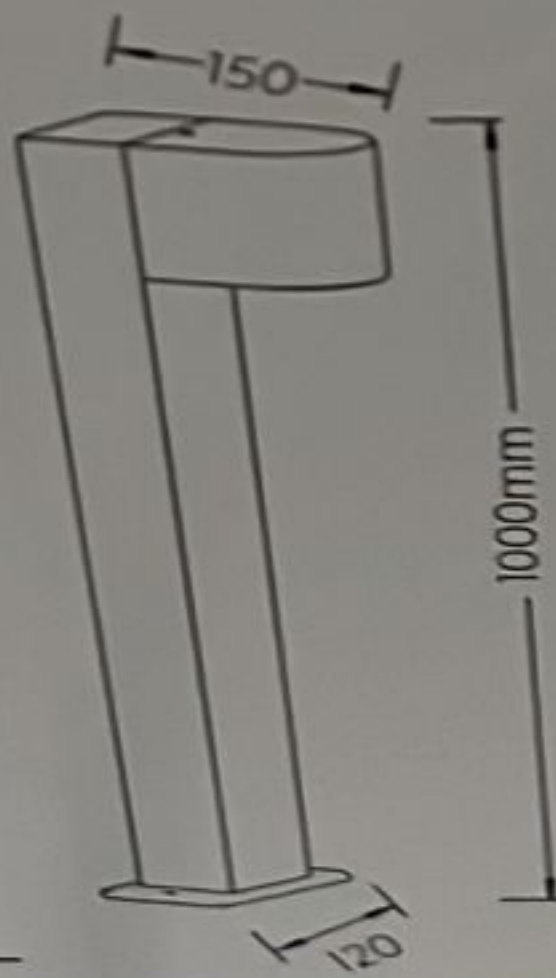

4 017807 453232

404260142

ROYA

230V~50Hz
excl. 1x GU10 - max. 20W
class I

trio-lighting.com/404260142

IP44

www.trio-lighting.com

ROYA

IP44