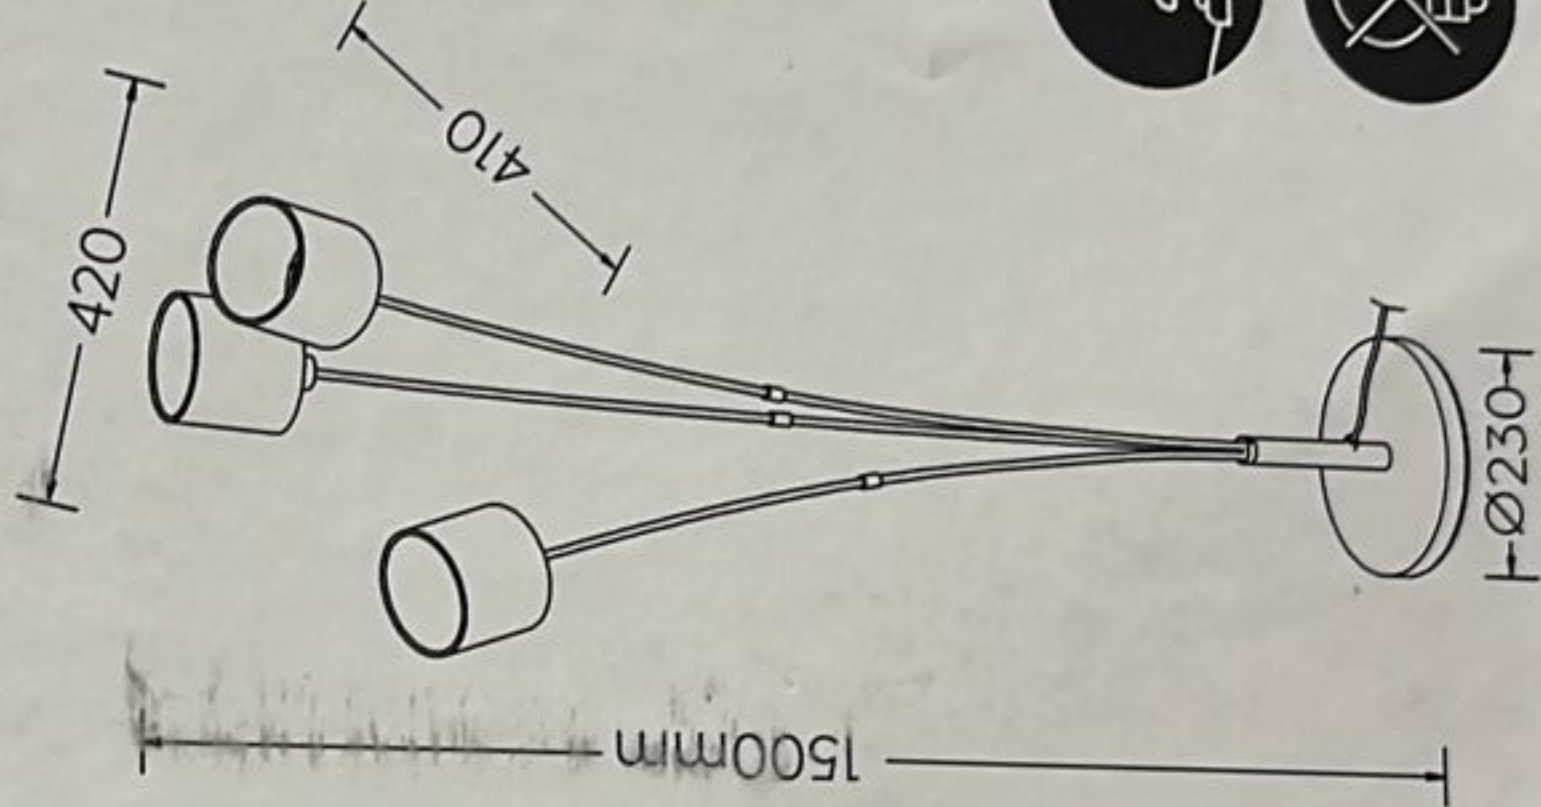

RL

live your light

4 017807 507560

R46333901

TOMMY

230V~50Hz
excl. 3x E14 - max. 40W

class II

reality-leuchten.de/
R46333901

www.reality-leuchten.de

TOMMY

Reality Leuchten GmbH
TRIO International GmbH
Gut Nierhof 17
D-59757 Arnsberg
www.reality-leuchten.de

WEEE-Reg. Nr.: DE78273666
TRIO Lighting Iberica s.l.: RAEE 4544
TRIO Lighting Italia s.r.l.: RAEE IT150200000007829
TRIO Lighting Scandinavia Oy:
WEEE PIR2005Y354114/2114