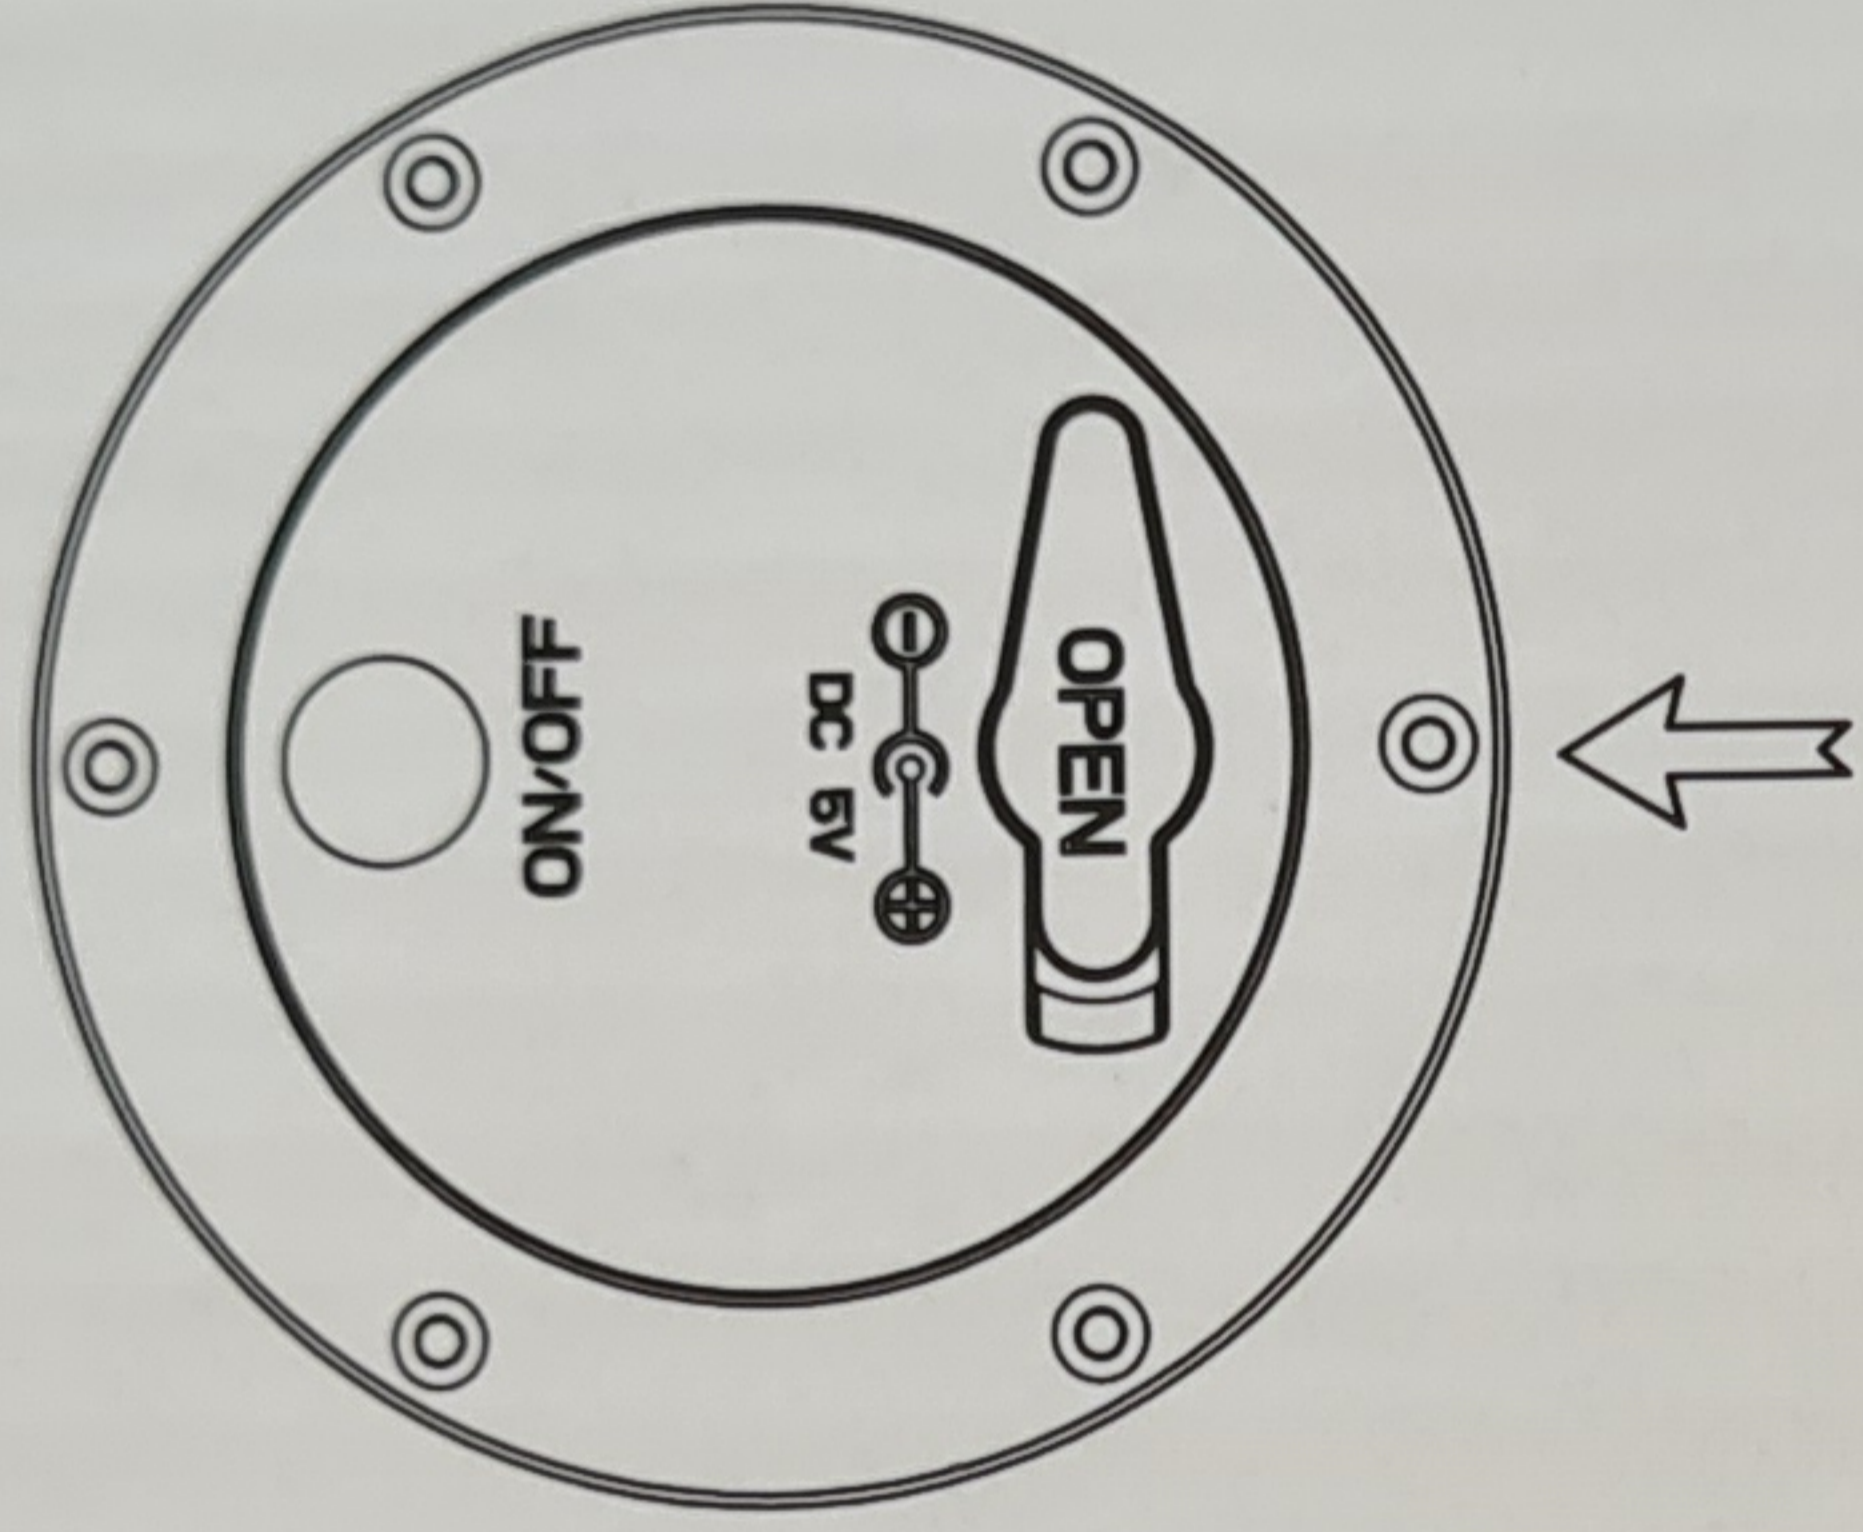

Switch

Cable USB 1.5M  
Adapter : AC 100-240V  
DC 5V 1A

CE FCC

RoHS