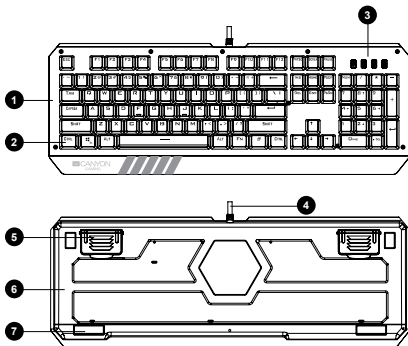

1 Корпус	5 Подставки
2 Клавиши	6 Задняя крышка
3 Индикаторы	7 Резиновые ножки
4 Провод подключения	

Технические характеристики

Игровая клавиатура HAZARD

Голубые механические переключатели, 104 кнопки

Жизненный цикл кнопок - 60 миллионов нажатий

2 возможности использования функции против фиктивных нажатий

Блокировка кнопки 'WIN'

20 типов подсветки клавиш

Ход до упора 4,0 мм

Ход до нажатия (срабатывание курка) 2,4 мм

Сила нажатия 60 г

Кабель в оплетке с ферритовым кольцом

Системные требования: WIN 7/8/10