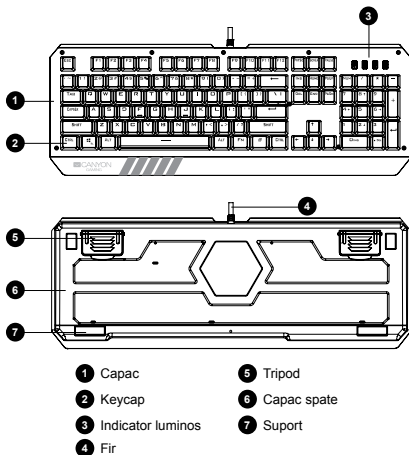

Specificatii tehnice

HAZARD GAMING TASTATURA

104 comutatoare albastre mecanice

Durata de viata butoane: 60 milioane apasari

2 tipuri de functii Anti Ghosting

‘WIN’ blocare buton

20 tipuri de iluminare spate

Traseu principal 4.0 mm

Actionar declansator 2.4mm

Fora actionare 60 g

Cablu împletit cu inel de magnet de ferită

Cerinte sistem: WIN 7/8/10