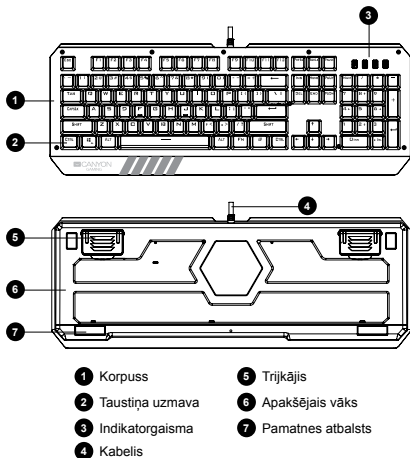

Tehniskā specifikācija

DATORSPĒĻU TASTATŪRA HAZARD

104 zili izgaismoti mehāniski slēdži

Pogu dzīvescikls – 60 miljoni piespiedieni

Divu veidu taustiņu pretbloķēšanas funkcijas

WIN pogas bloķēšana

20 fona izgaismojumu veidu

Taustiņu gājiens – 4,0 mm

Trigera gājiens – 2,4 mm

Palaišanas spēks 60 g

Vīts kabelis ar ferīta magnēta gredzenu

Sistēmas prasības: WIN 7/8/10