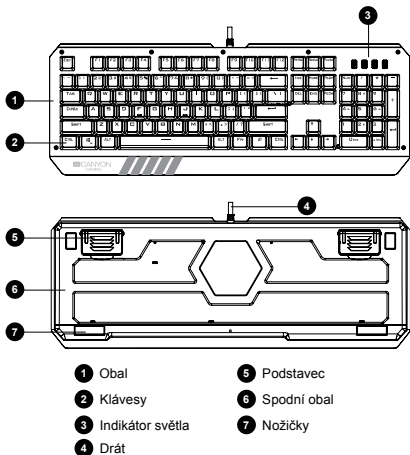

Technické specifikace

HAZARD herní klávesnice

104 modrých mechanických tlačítek

Mechanické spínače s životností až 60 milionů kliknutí

2 typy funkcí Anti Ghosting

Zamknutí WIN klávesy

20 typů podsvícení

Rozestup mezi klávesami 4,0 mm

Aktivace sepnutí 2,4 mm

Přítlak na klávesu 60 g

Splétaný kabel s feromagnetickým kroužkem

Systémové požadavky: WIN 7/8/10