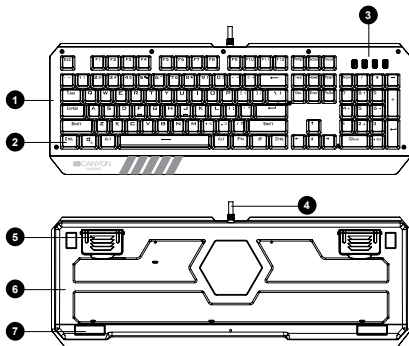

1 Корпус	5 Підставки
2 Клавіші	6 Задня кришка
3 Індикатори	7 Гумові ніжки
4 Провід підключення	

Технічні характеристики

ІГРОВА КЛАВІАТУРА HAZARD

Блакитні механічні перемикачі, 104 шт.

Життєвий цикл клавіш - 60 мільйонів натискань

2 функції проти фантомних натискань

Блокування клавіші 'WIN'

20 типів підсвічування клавіш

Хід кнопки до упору 4.0 мм

Хід кнопки до натискання механізму (спрацьовування курка) 2.4 мм

Сила спрацьовування 60 г

Плетений кабель з феритовим фільтром

Системні вимоги: WIN 7/8/10