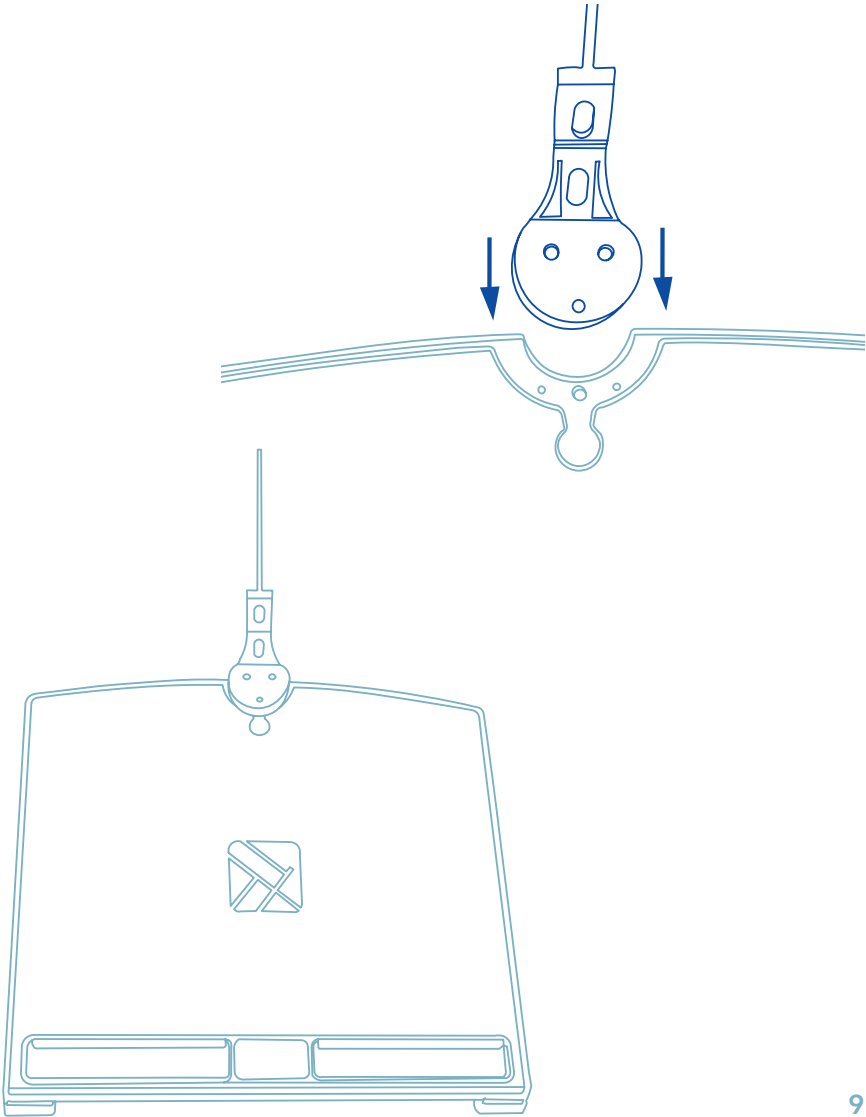

Final product

For more information
about this product,
scan the QR code!
https://r-go.tools/mor_doc_web_en

Ergonomischer Dokumenten- halter

R-Go Morelia Document holder

Produktübersicht

R-Go Morelia Dokumentenhalter

Einrichtung

Schritt A

Einrichtung

Schritt B

Das fertige Produkt

Für weitere Informationen
über dieses Produkt,
scannen Sie den QR-Code!
https://r-go.tools/mor_doc_web_de

porte- documents ergonomique

R-Go Morelia Document holder