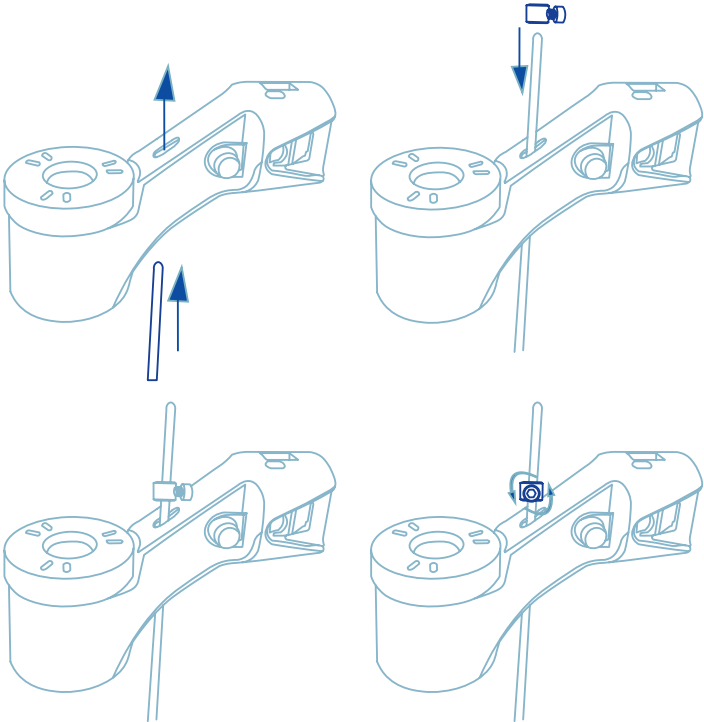

Produktöversikt

R-Go Morelia Dokumenthållare

Inställning

Steg A

Inställning

Steg B

Slutlig produkt

För mer information
om denna produkt,
skanna QR-koden!
https://r-go.tools/mor_doc_web_se