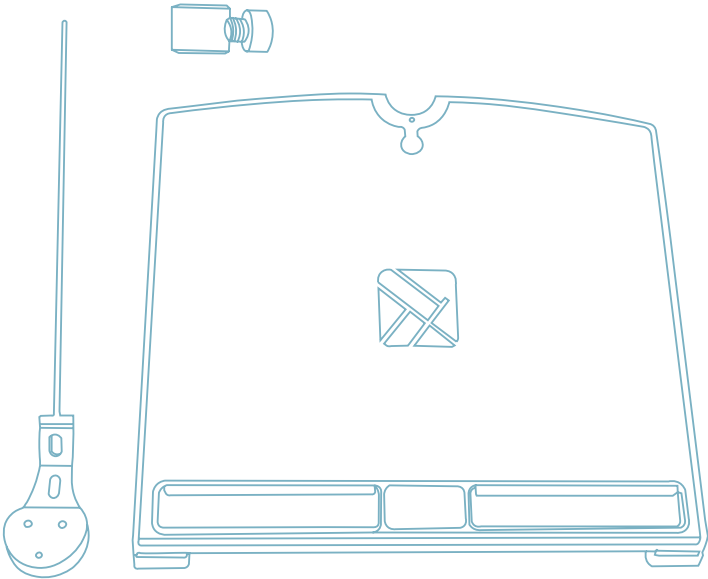

Resumen del producto

Portadocumentos R-Go Morelia