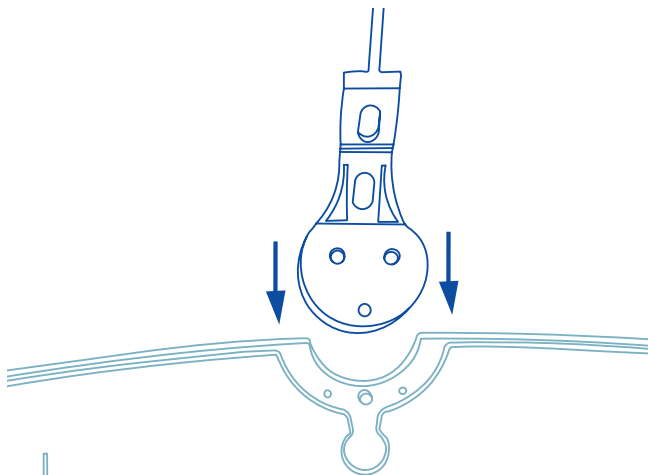

Inställning

Steg A