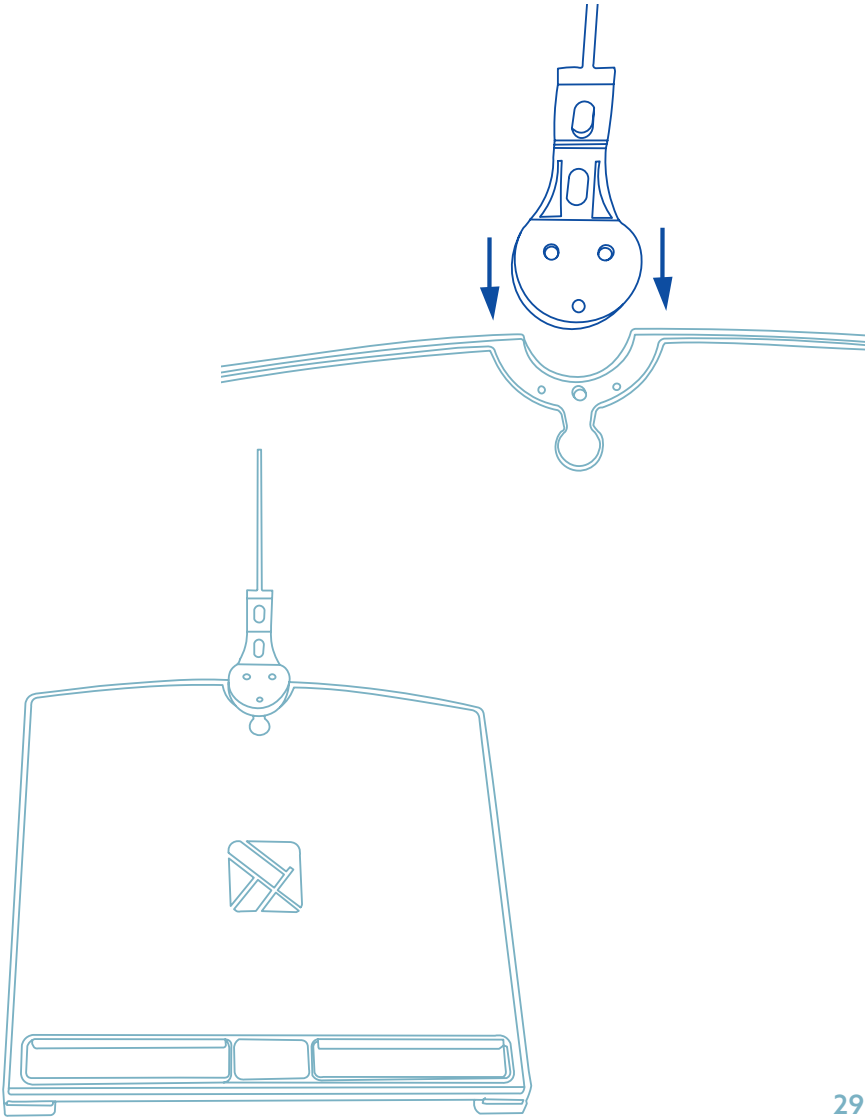

Configuración

Paso A