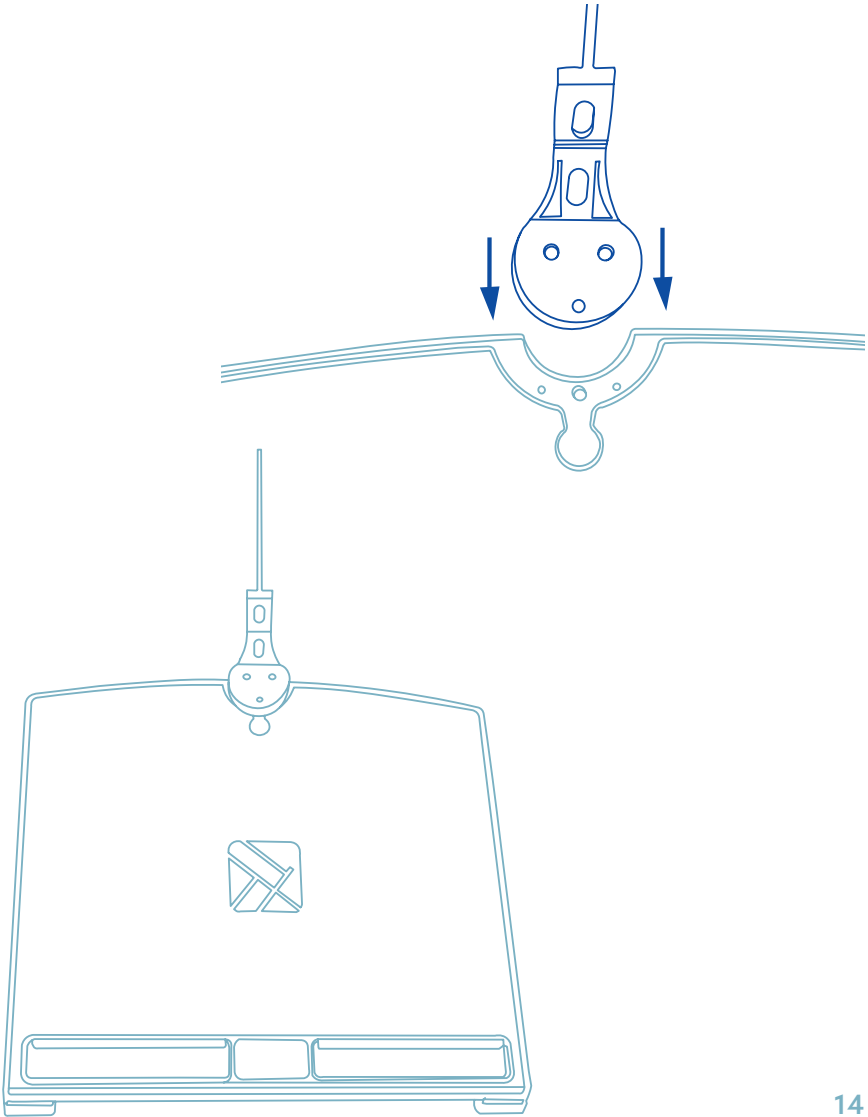

Mise en place

Etape A