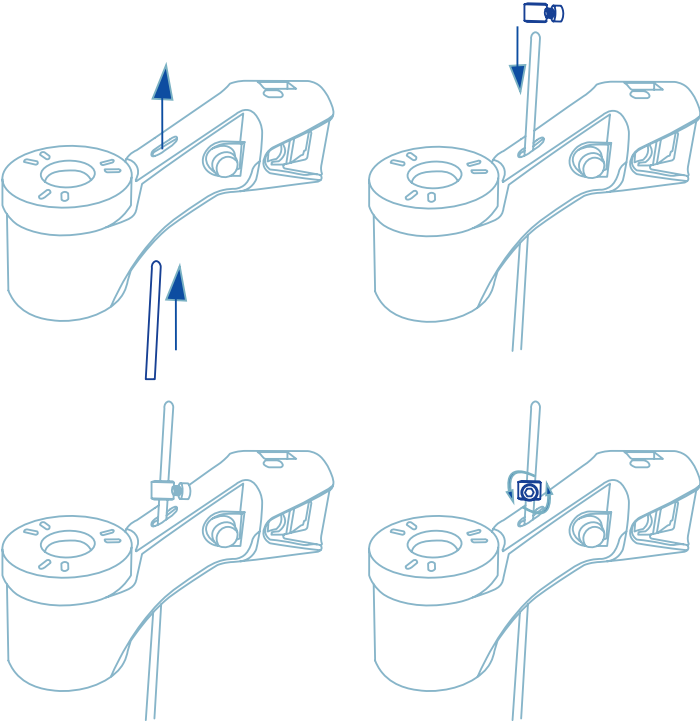

Vue d'ensemble des produits

R-Go Morelia Porte-documents

Mise en place

Etape A

Mise en place

Etape B

Produit final

Pour plus d'informations
sur ce produit,
scannez le code QR!
https://r-go.tools/mor_doc_web_fr