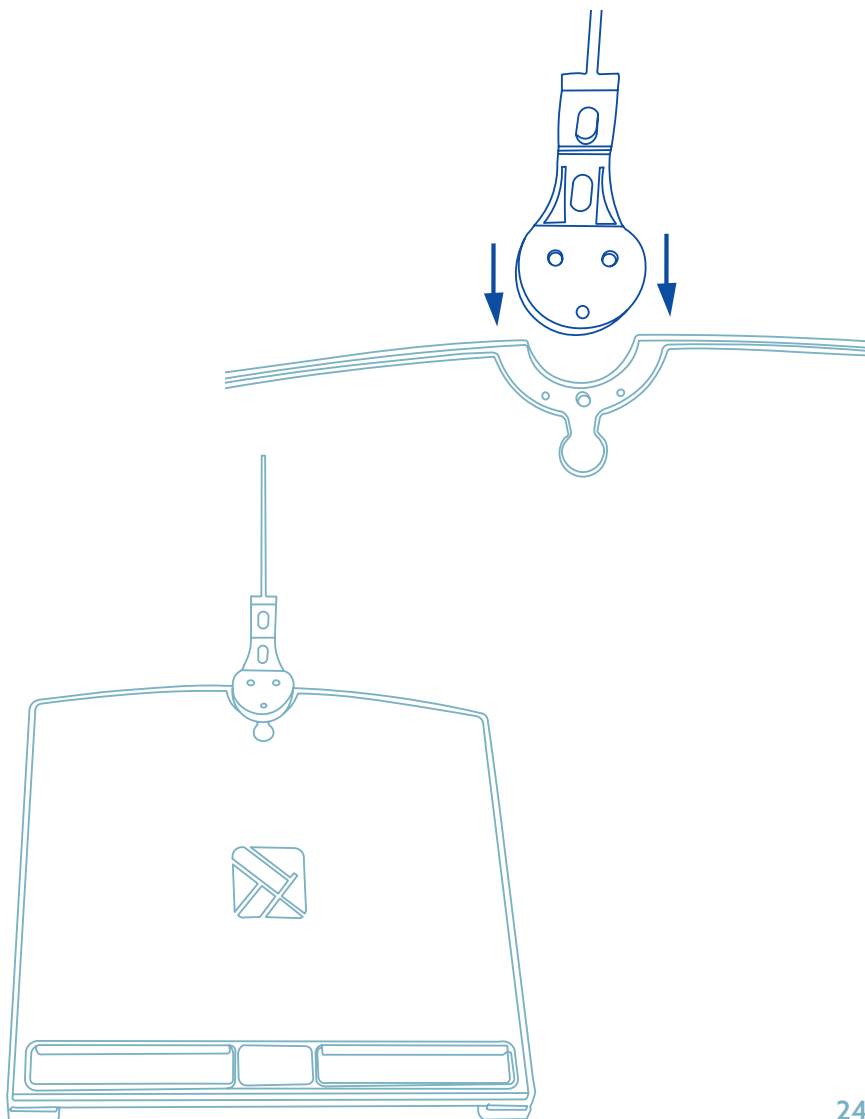

Konfiguracja

Krok A