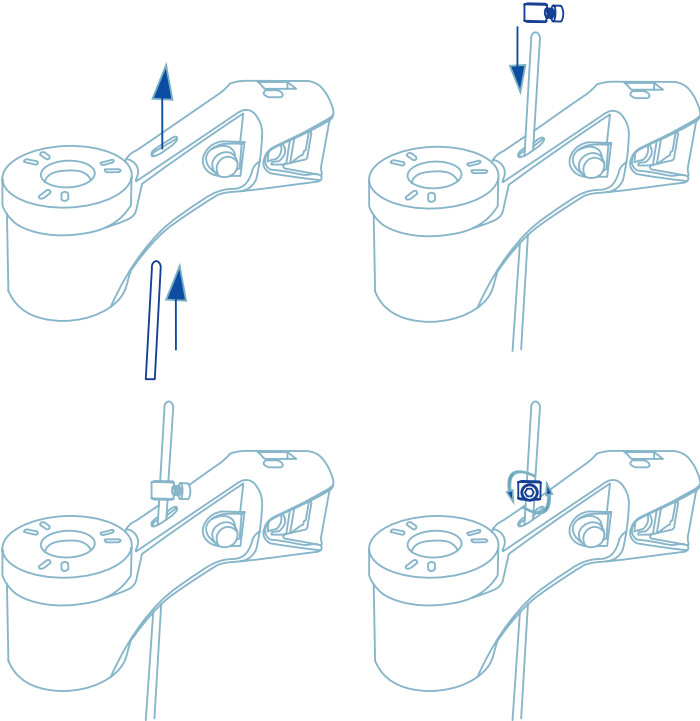

Einrichtung

Schritt A

Einrichtung

Schritt B

Das fertige Produkt

Für weitere Informationen
über dieses Produkt,
scannen Sie den QR-Code!
https://r-go.tools/mor_doc_web_de

porte- documents ergonomique

R-Go Morelia Document holder