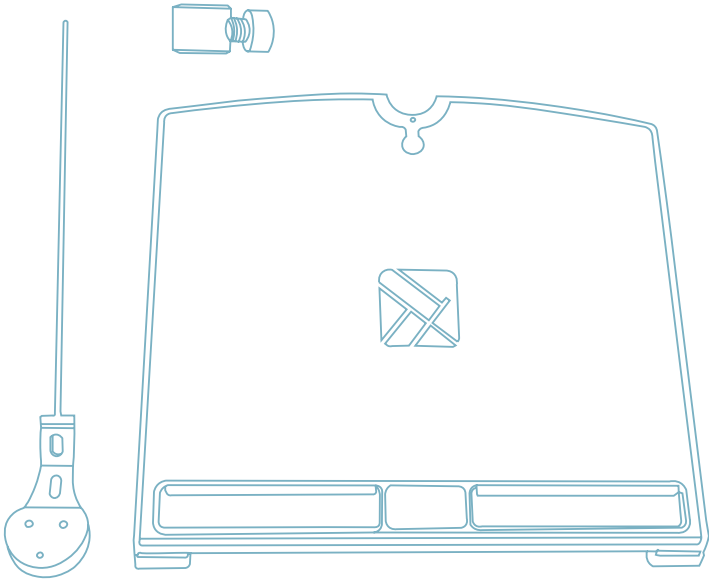

Final product

For more information
about this product,
scan the QR code!
https://r-go.tools/mor_doc_web_en

Ergonomischer Dokumenten- halter

R-Go Morelia Document holder

Produktübersicht

R-Go Morelia Dokumentenhalter