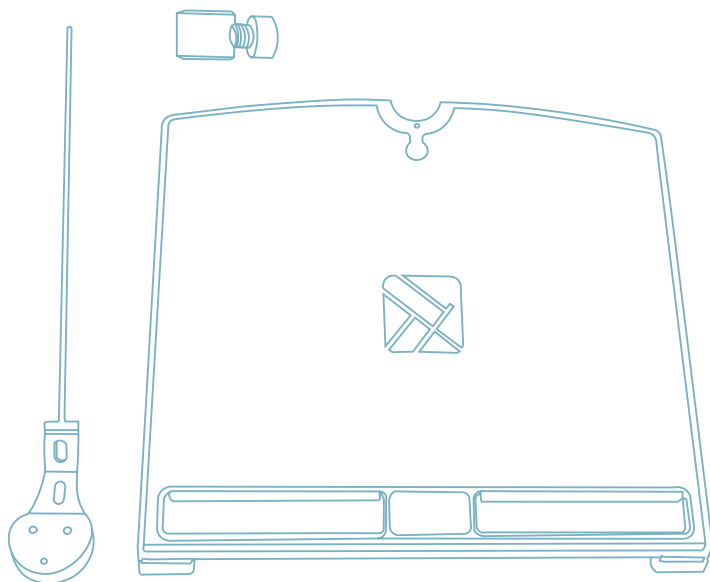

Vue d'ensemble des produits

R-Go Morelia Porte-documents