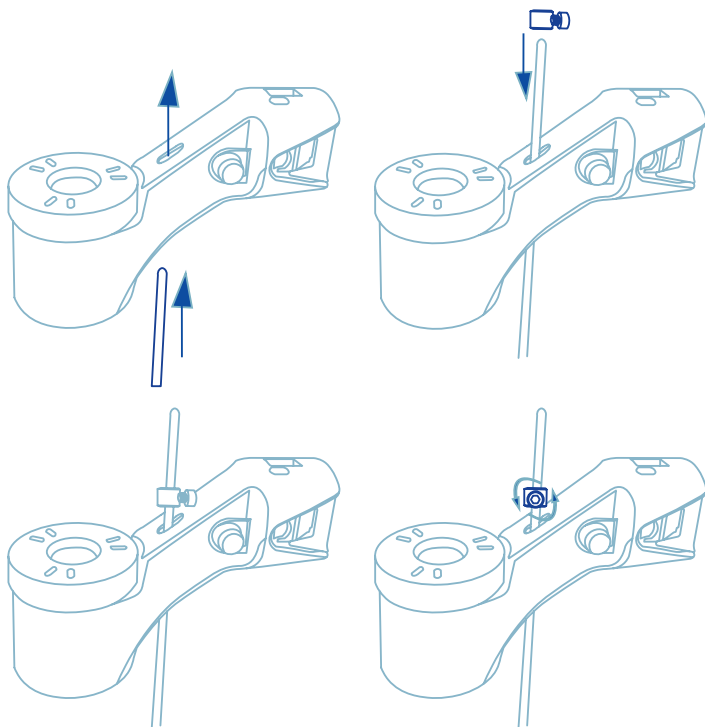

Konfiguracja

Krok B