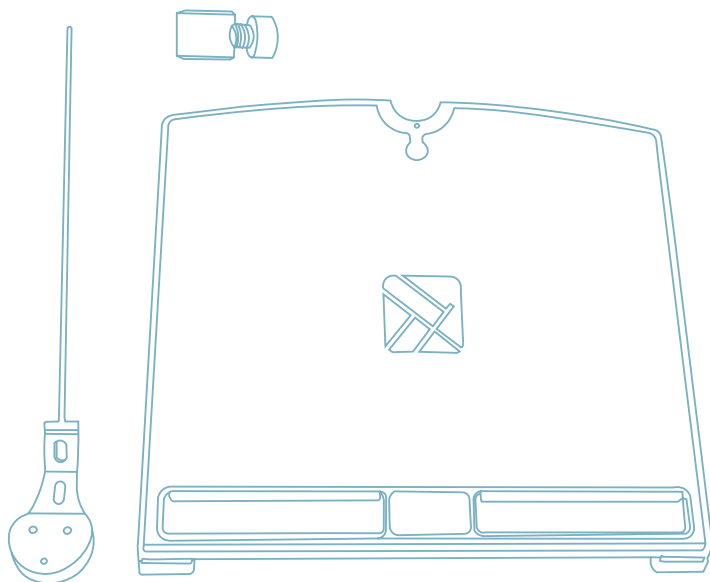

Produktöversikt

R-Go Morelia Dokumenthållare