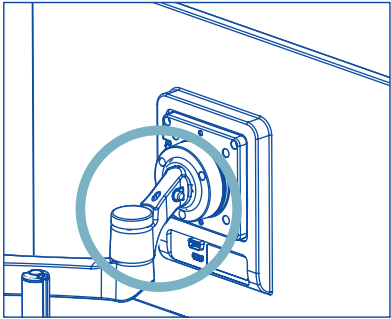

Produktöversikt

R-Go Morelia Dokumenthållare

Inställning

Steg A

Inställning

Steg B

Slutlig produkt

För mer information
om denna produkt,
skanna QR-koden!
https://r-go.tools/mor_doc_web_se