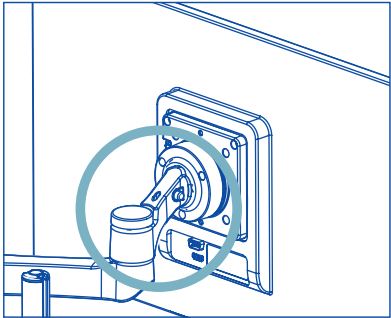

Einrichtung

Schritt A

Einrichtung

Schritt B

Das fertige Produkt

Für weitere Informationen
über dieses Produkt,
scannen Sie den QR-Code!
https://r-go.tools/mor_doc_web_de

porte- documents ergonomique

R-Go Morelia Document holder