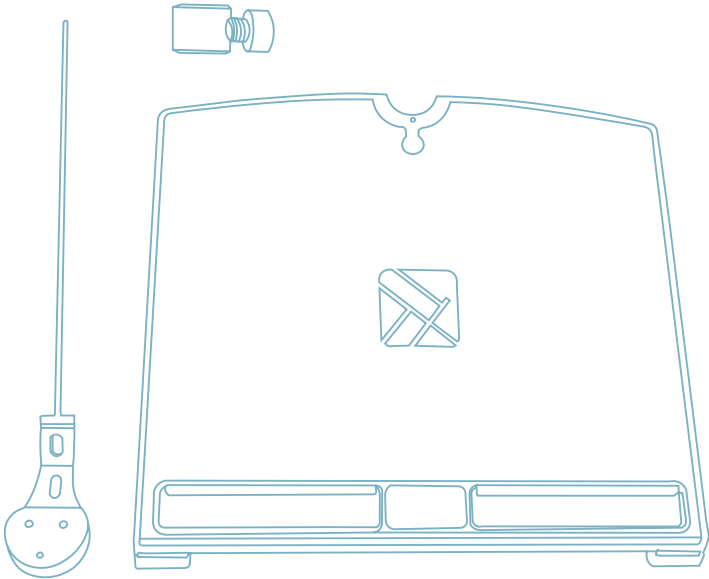

Product overzicht

R-Go Morelia Documenthouder