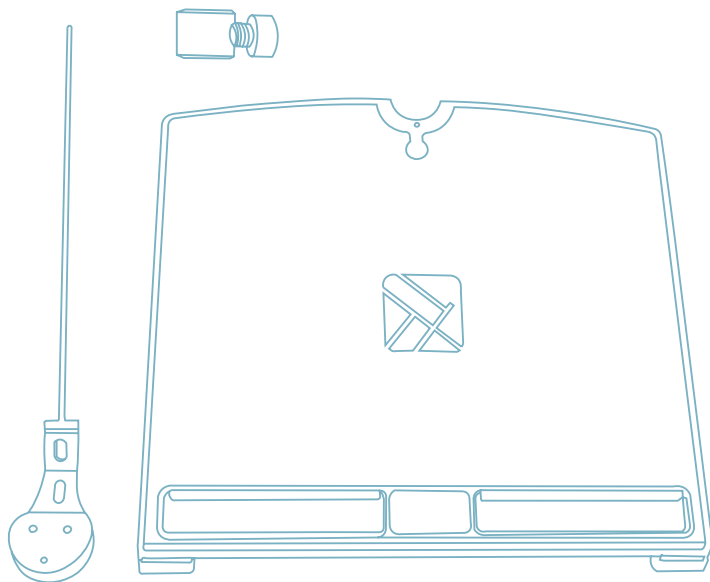

Produto final

Para obteres mais informações
sobre este produto,
lê o código QR!
https://r-go.tools/mor_doc_web_pt

porta- documenti ergonomico

R-Go Morelia Document holder

Panoramica del prodotto

Portadocumenti R-Go Morelia