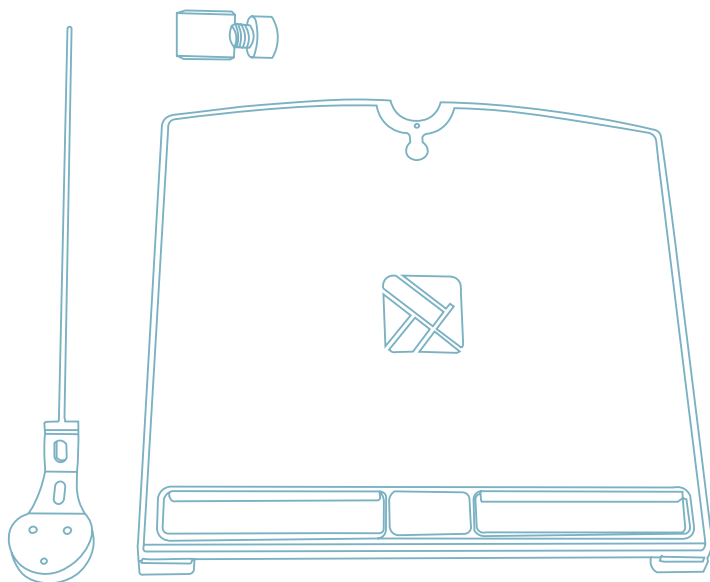

Eindproduct

Scan de QR-code voor
meer informatie over
dit product!
https://r-go.tools/mor_doc_web_nl

Ergonomiczny uchwyt na dokumenty

R-Go Morelia Document holder

Przegląd produktów

Uchwyt na dokumenty R-Go Morelia