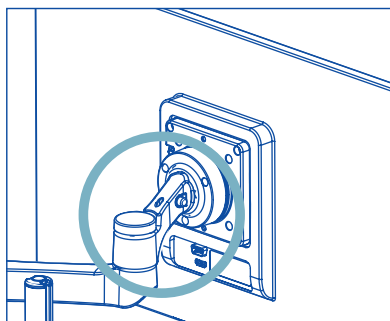

Konfiguracja

Krok B