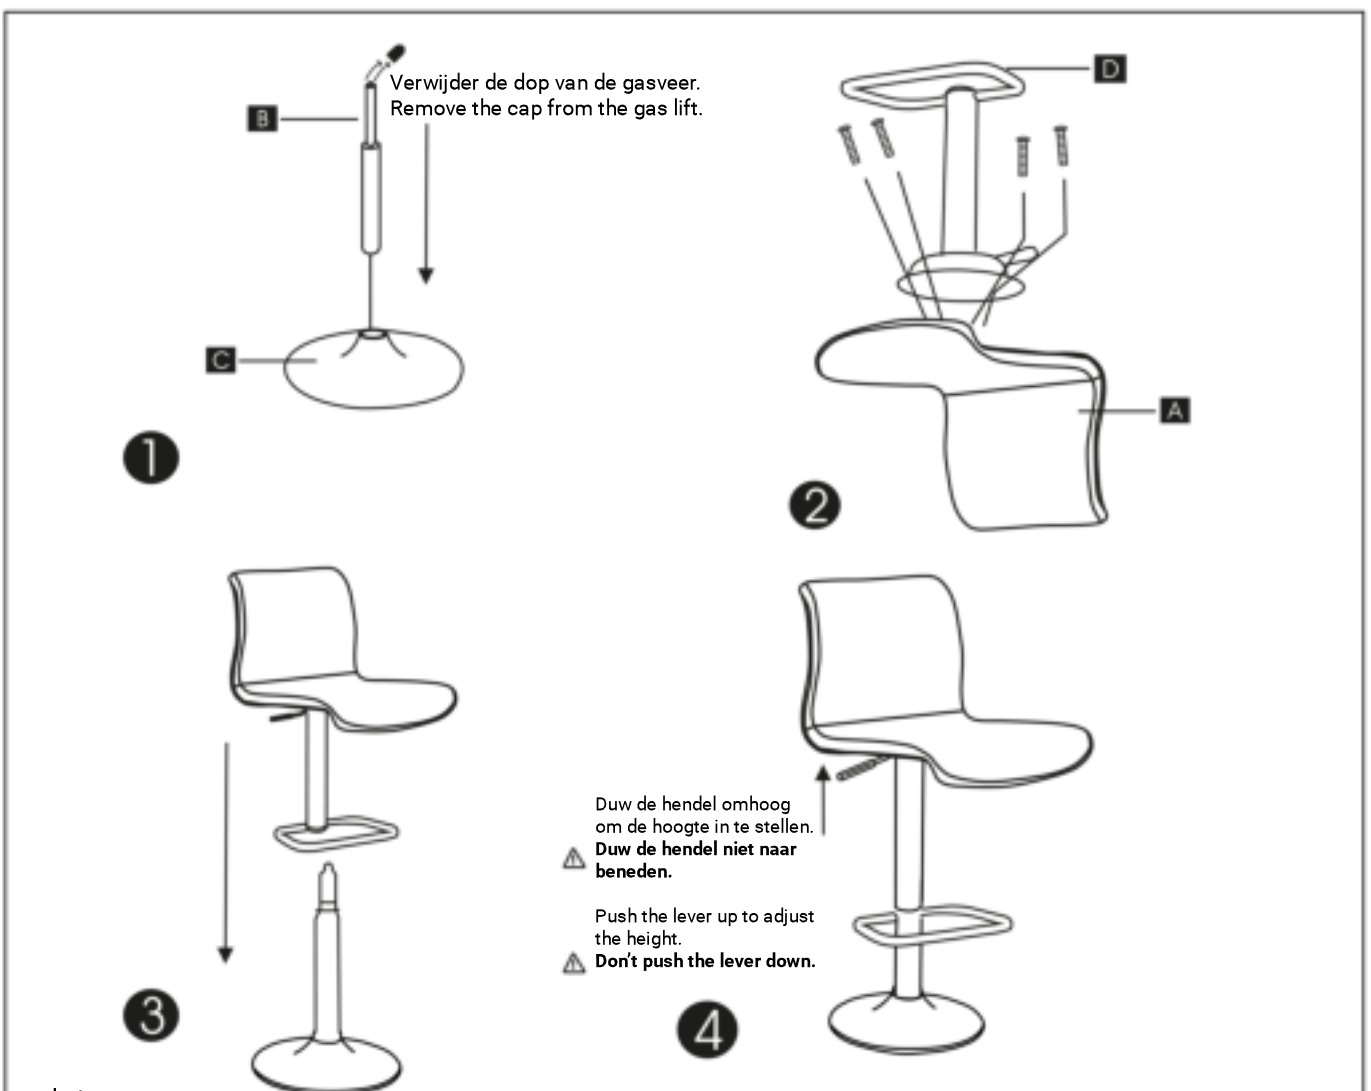

Montage instructie / Assembly instructions

- Let op:
- Zorg ervoor dat alle onderdelen goed gemonteerd zijn voor gebruik.
 - Alleen geschikt voor gebruik binnenshuis.
 - Ga in geen enkele situatie op de kruk staan.

- Caution:
- Make sure that all parts are properly assembled before use.
 - Only suitable for indoor use.
 - Do not stand on the bar stool.