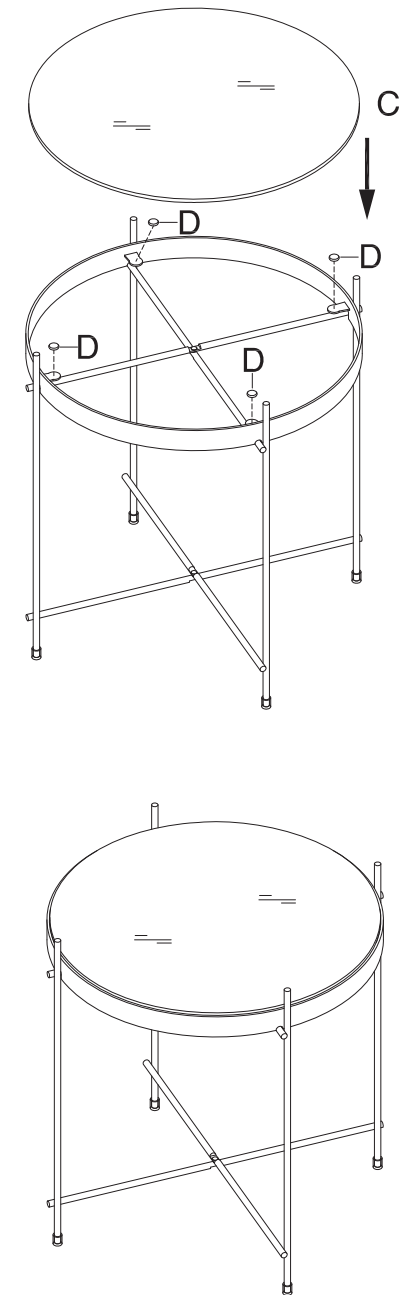

Side Table Cupid

zUIVER^o

#1

#2

A	B	C	D
42.8 x 45.1 x 3.2cm	Ø41 x 3cm	Ø40 x 0.5cm	Ø12 x 4mm
x 1	x 1	x 1	x 4