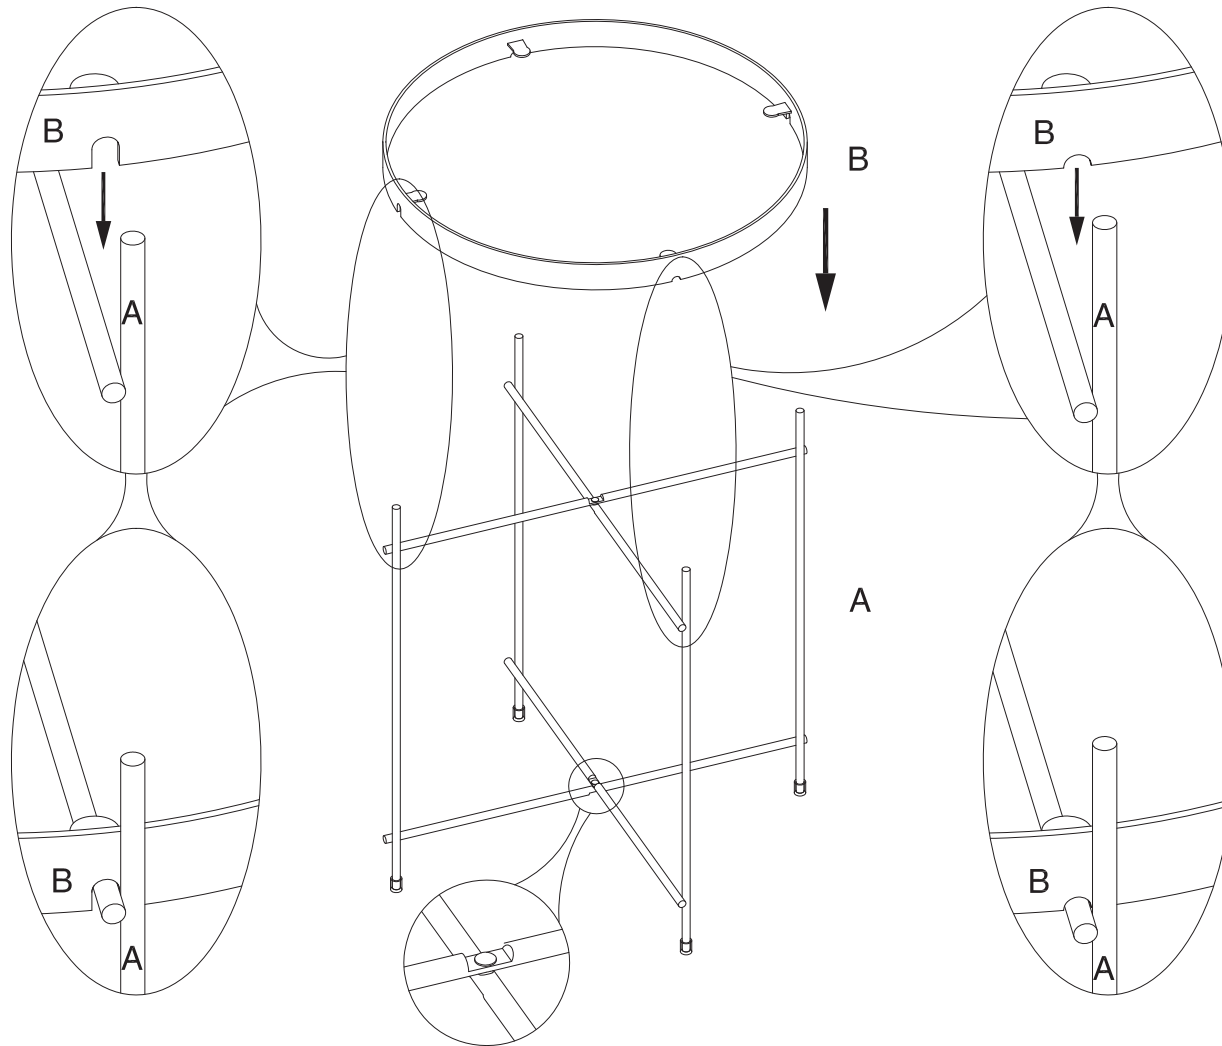

Side Table Cupid

zUIVER^o

#1

#2

A	B	C	D
42.8 x 45.1 x 3.2cm	Ø41 x 3cm	Ø40 x 0.5cm	Ø12 x 4mm
x 1	x 1	x 1	x 4