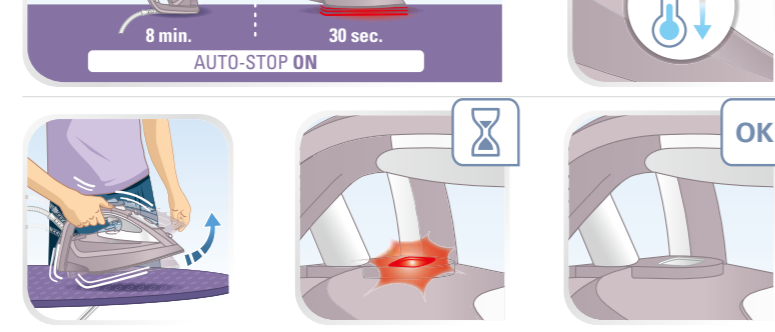

2.

2.

3.

3.

3.

FR	Guide de l'utilisateur	RU	Руководство пользователя
EN	User's guide	UK	Посібник користувача
DE	Bedienungsanleitung	HR	Upute za uporabu
NL	Gebruiksaanwijzing	RO	Ghidul utilizatorului
ES	Guía del usuario	ET	Kasutusjuhend
PT	Guia del usuario	LT	Naudotojo vadovas
IT	Manuale d'uso	LV	Lietošanas pamācība
DA	Brugsvejledning	BG	Ръководство на потребителя
NO	Bruksanvisning	KO	사용자 가이드
SV	Användarhandbok	BA	Korisnička uputstva
FI	Käyttöopas	RC	使用指南
TR	Kullanım kılavuzu	HK	使用指南
EL	Οδηγός χρήσης	VN	Hướng dẫn dành cho người sử dụng
PL	Instrukcja obsługi	TH	คู่มือสำหรับใช้งาน
CS	Návod k použití	SR	Uputstvo za upotrebu
SK	Používateľská príručka	AR	دليل الاستعمال
HU	Használati útmutató	FA	راهنمای کاربر
SL	Navodila za uporabnika