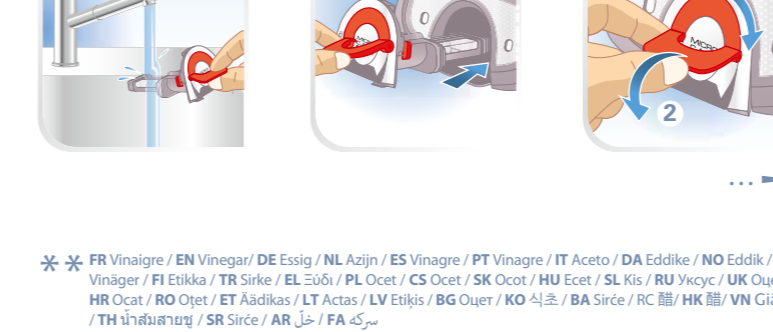

2.

2.

3.

3.

3.

FR	Guide de l'utilisateur	RU	Руководство пользователя
EN	User's guide	UK	Посібник користувача
DE	Bedienungsanleitung	HR	Upute za uporabu
NL	Gebruiksaanwijzing	RO	Ghidul utilizatorului
ES	Guía del usuario	ET	Kasutusjuhend
PT	Guia del usuario	LT	Naudotojo vadovas
IT	Manuale d'uso	LV	Lietošanas pamācība
DA	Brugsvejledning	BG	Ръководство на потребителя
NO	Bruksanvisning	KO	사용자 가이드
SV	Användarhandbok	BA	Korisnička uputstva
FI	Käyttöopas	RC	使用指南
TR	Kullanım kılavuzu	HK	使用指南
EL	Οδηγός χρήσης	VN	Hướng dẫn dành cho người sử dụng
PL	Instrukcja obsługi	TH	คู่มือสำหรับใช้งาน
CS	Návod k použití	SR	Uputstvo za upotrebu
SK	Používateľská príručka	AR	دليل الاستعمال
HU	Használati útmutató	FA	راهنمای کاربر
SL	Navodila za uporabnika