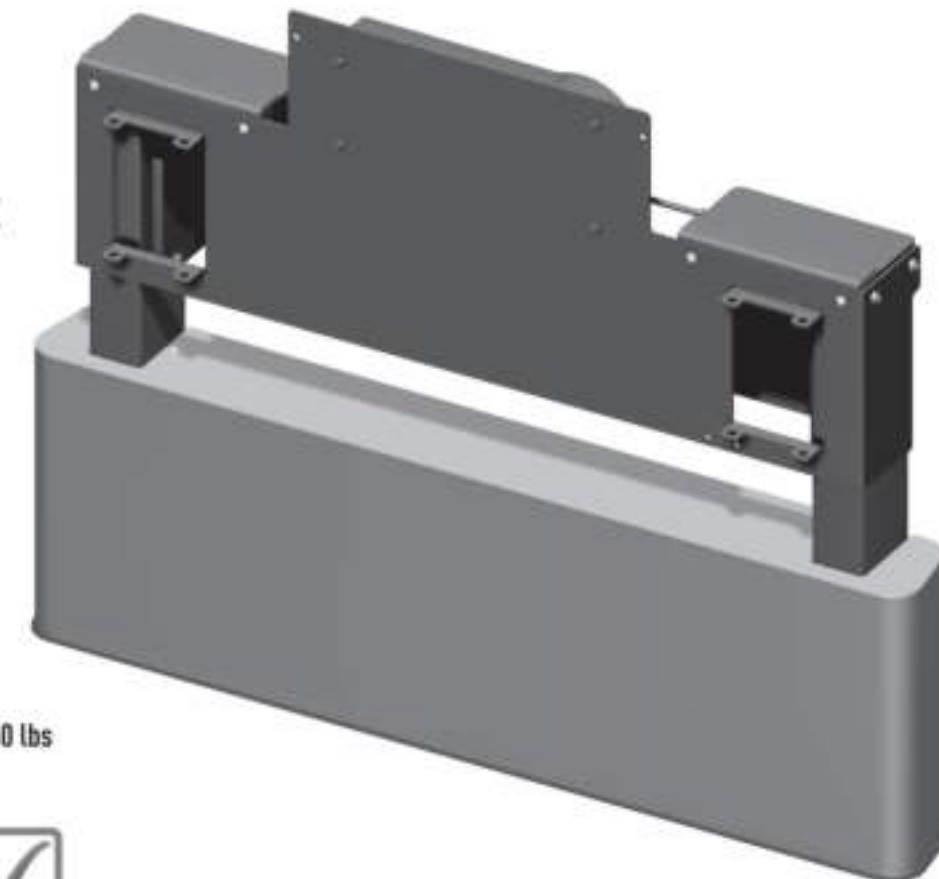

PFWE 7150
Motorized wall mount

 **Max. 160 kg / 350 lbs**

**ISO 9001 : 2000
CERTIFIED**