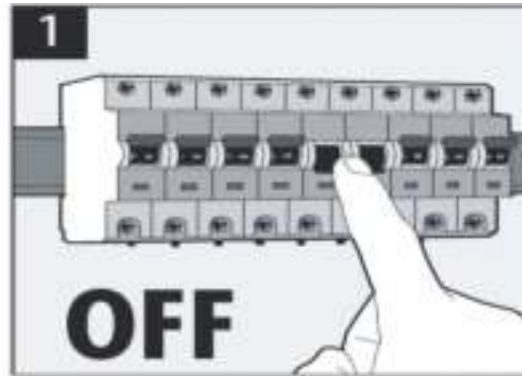

Art.Nr.:229860242/87

230V~50Hz
2xLED 3 W