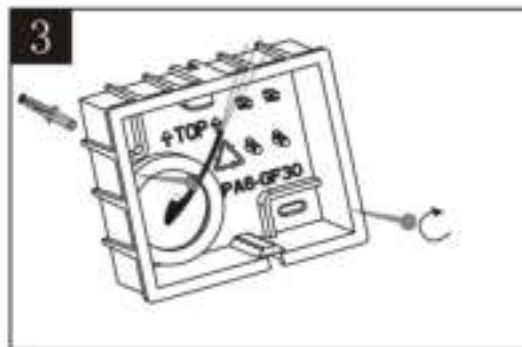

Art.Nr.:229860242/87

230V~50Hz
2xLED 3 W