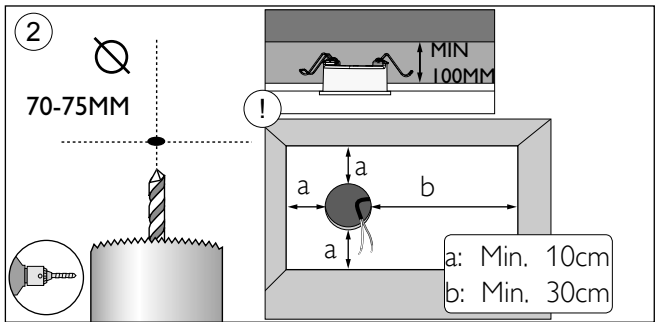

# PHILIPS

Philips Lighting Contact Centre  
Int. Business Reply Service  
I.B.R.S. / C.C.R.I. Numéro 10461  
5600 VB Eindhoven  
Pays-Bas / The Netherlands

4404.029.06211 Last update: 02/11/16